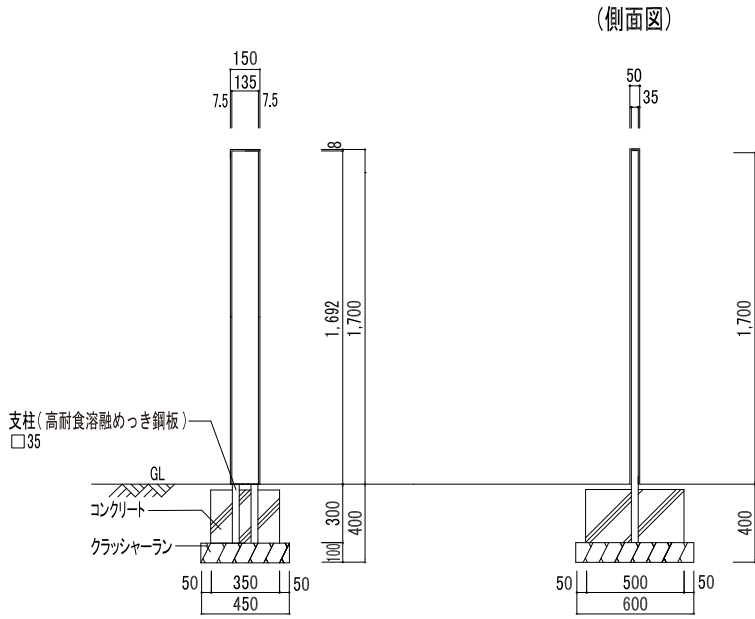

フォレスポール参考施工図

■ フォレスポール 150 × 1700

図面名称	フォレスポール 150 × 1700参考施工図	縮尺	1/40
------	-------------------------	----	------