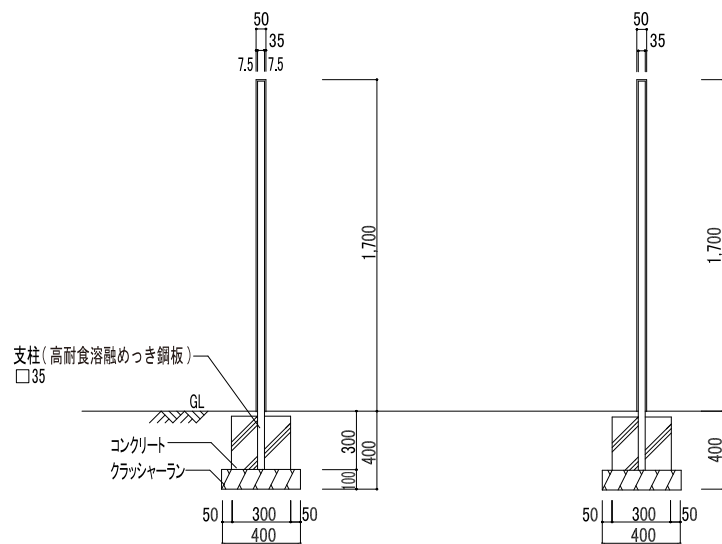

フォレスポール参考施工図

■ フォレスポール 50×1700

(側面図)

図面名称 フォレスポール 50×1700参考施工図

縮尺 1/40