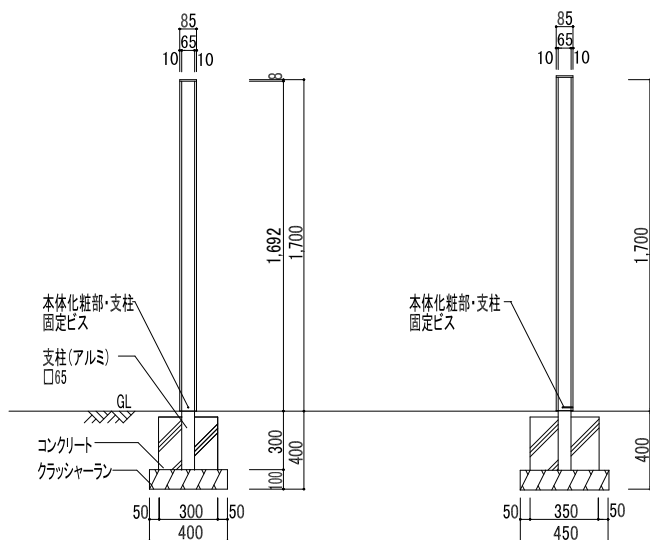

フォレスポール参考施工図

■ フォレスポール 85×1700

(側面図)

図面名称 フォレスポール 85×1700参考施工図

縮尺 1/40