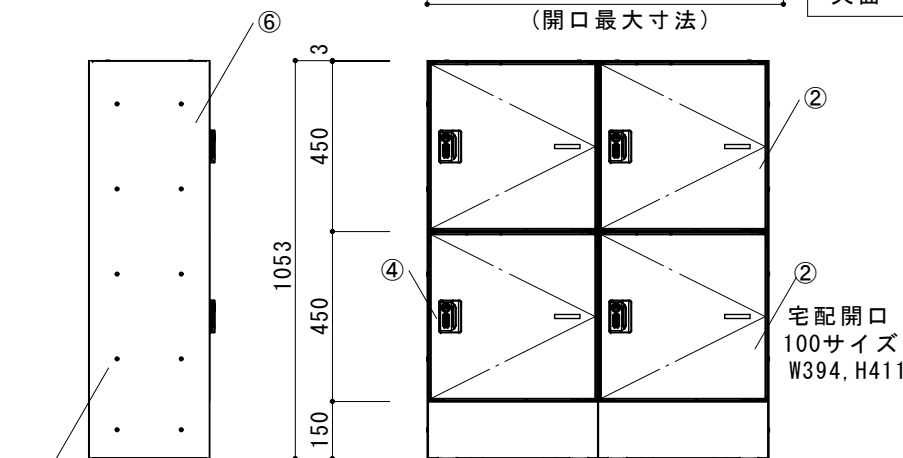

943.6
(開口最大寸法) 天面

3 450 450 3
906 正面

左側面

右側面

背面

底面

No.	名称	材質	備考
①	宅配ボックス100	高耐食溶融亜鉛メッキ鋼板	塗装
②	宅配100扉	高耐食溶融亜鉛メッキ鋼板	シート貼
③	台座	高耐食溶融亜鉛メッキ鋼板	塗装
④	宅配用4桁式ダイヤル錠		
⑤	2列用トップパネル	高耐食溶融亜鉛メッキ鋼板	塗装
⑥	宅配ボックス用サイドハ°ル	高耐食溶融亜鉛メッキ鋼板	塗装
⑦			
⑧			
⑨			
⑩			

品名 フロリア 4M

規格・名称 右開き

作成日: 2021.08.10

重量: 62.8kg

縮尺 S=1:20

株式会社ユニソン