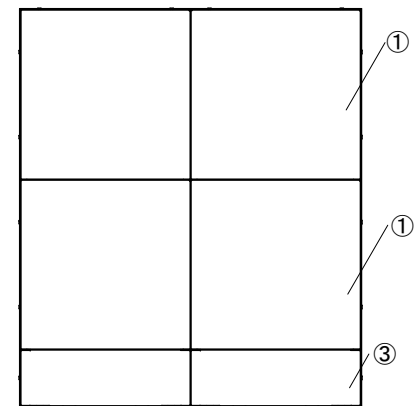

943.6
(開口最大寸法) 天面

3 450 450 3
906 正面

左側面

右側面

背面

底面

No.	名称	材質	備考
①	宅配ボックス100	高耐食溶融亜鉛メッキ鋼板	塗装
②	宅配100扉	高耐食溶融亜鉛メッキ鋼板	シート貼
③	台座	高耐食溶融亜鉛メッキ鋼板	塗装
④	宅配用4桁式ダイヤル錠		
⑤	2列用トップパネル	高耐食溶融亜鉛メッキ鋼板	塗装
⑥	宅配ボックス用サイドハ°ル	高耐食溶融亜鉛メッキ鋼板	塗装
⑦			
⑧			
⑨			
⑩			

品名 フロリア 4M

規格・名称 右開き

作成日: 2021.08.10

重量: 62.8kg

縮尺 S=1:20

株式会社ユニソン