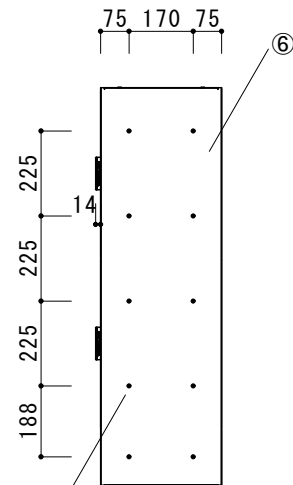

943.6
(開口最大寸法) 天面

3 450 450 3
906 正面

左側面

右側面

背面

底面

No.	名称	材質	備考
①	宅配ボックス100	高耐食溶融亜鉛メッキ鋼板	塗装
②	宅配100扉	高耐食溶融亜鉛メッキ鋼板	シート貼
③	台座	高耐食溶融亜鉛メッキ鋼板	塗装
④	宅配用4桁式ダイヤル錠		
⑤	2列用トップパネル	高耐食溶融亜鉛メッキ鋼板	塗装
⑥	宅配ボックス用サイドハ°ル	高耐食溶融亜鉛メッキ鋼板	塗装
⑦			
⑧			
⑨			
⑩			

品名 フロリア 4M

規格・名称 右開き

作成日: 2021.08.10

重量: 62.8kg

縮尺 S=1:20

株式会社ユニソン