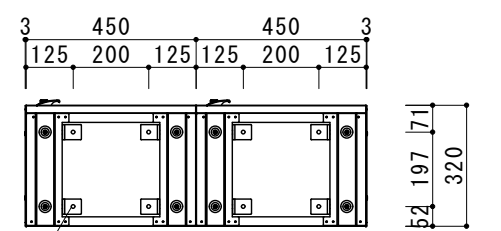

943.6
(開口最大寸法) 天面

3 450 450 3
906 正面

左側面

右側面

背面

底面

No.	名称	材質	備考
①	宅配ボックス100	高耐食溶融亜鉛メッキ鋼板	塗装
②	宅配100扉	高耐食溶融亜鉛メッキ鋼板	シート貼
③	台座	高耐食溶融亜鉛メッキ鋼板	塗装
④	宅配用4桁式ダイヤル錠		
⑤	2列用トップパネル	高耐食溶融亜鉛メッキ鋼板	塗装
⑥	宅配ボックス用サイドハ°ル	高耐食溶融亜鉛メッキ鋼板	塗装
⑦			
⑧			
⑨			
⑩			

品名 フロリア 4M

規格・名称 右開き

作成日: 2021.08.10

重量: 62.8kg

縮尺 S=1:20

株式会社ユニソン