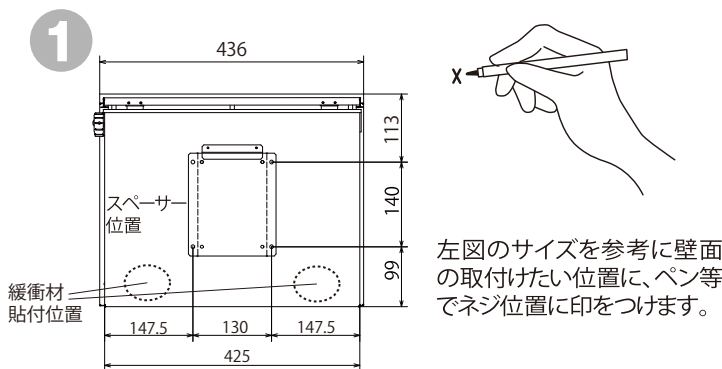

1 取出扉を開いた状態で取出扉に化粧カバーを差し込みます。

2 化粧カバーの背面側をプッシュリベットで固定します。

製品仕様 / お手入れについて

●製品仕様

○サイズ：
開時 W449(451)×H437×D412mm
閉時 W449(451)×H354×D144mm
()内はダイヤル錠サイズ

○材質：
<本体>
高耐食溶融亜鉛めっき鋼板
ASA樹脂、ABS樹脂
<化粧カバー>
SUS430(レザー調シート仕上げ)

この度は、ユニゾンポストをご購入いただき、誠にありがとうございます。
ご使用前には、この「取付取扱説明書」をお読みの上、正しくお使いください。
また、この「取付取扱説明書」は施工終了後も大切に保管をお願い致します。

各部の名称

※下開きのみです

付属部品

施工方法

⚠ 施工上のご注意

- 取付の作業は、施工業者等の専門家にお任せすることをお勧めします。
※お客様自身で取付けを行われる場合は、2人以上での作業をお勧めします。
- お客さまが取付中に破損された商品につきましては、お取替え等は出来かねますのでご了承ください。
- 通行の妨げとなる場所、危険な高さ、不安定な場所には設置しないでください。
- 扉の開閉に必要なスペースを十分に確保してください。
- 取付け中にポストの投函蓋、取出扉で手を挟まないように、ご注意ください。
- 本製品はスチール製の為、キズ等により塗装がはがれるとサビの原因になりますので、取扱いには十分ご注意ください。

- サイズ：
開時 W446(448)×H434×D409.5mm
閉時 W446(448)×H352×D124mm
()内はダイヤル錠サイズ

- 材質：
<本体>
高耐食溶融亜鉛めっき鋼板
ASA樹脂、ABS樹脂

●お手入れ方法(ピアット)

※その他デザインは、化粧カバー同梱の説明書を参照ください。

- ・使用状況や経年によって、錆が発生する可能性があります。定期的なメンテナンスをして頂きますようお願いいたします。
- ・質感を保つため、時々乾いた布等で拭いてください。
- ・油污れなどは、水で薄めた中性洗剤を布に染み込ませ軽く拭き取ってください。