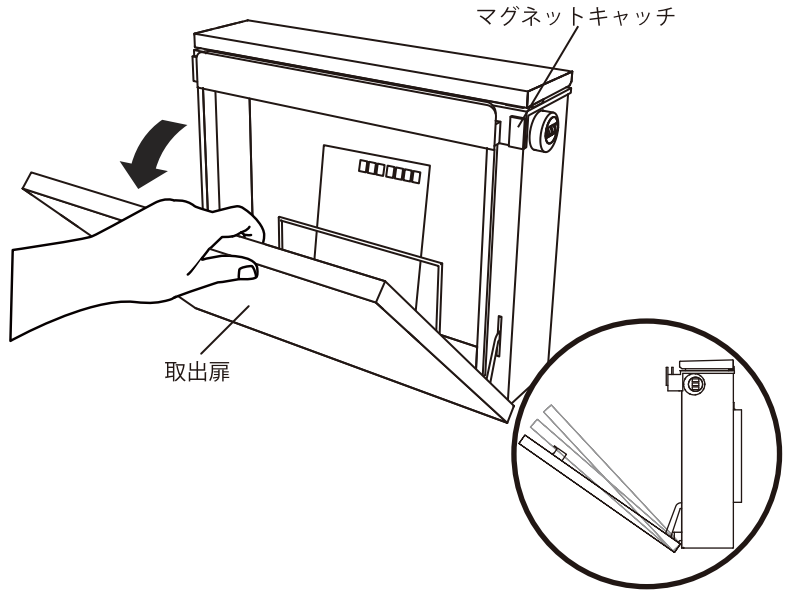

郵便物を取り出す

扉は一定の角度から
ゆっくり開きます

使用上のご注意

- ●ポスト以外の用途で仕様しないでください。
- ●ポストの上に乗ったり、ぶら下がったりしないでください。
- ●投函蓋、取出扉の開閉の際に手を挟まないよう、ご注意ください。
- ●製品の切断面は、安全に配慮し処理を施していますが、ケガをする場合がありますので十分ご注意ください。
- ●本製品は防雨型となっていますが、完全防水ではありません。激しい風雨の場合は、お早めに郵便物を取り出してください。
- ●防犯上、施錠は必ず行ってください。

●ダイヤル錠の使い方

シリンダー錠

鍵をかけない場合でもツマミを
90° 回すだけで簡易ロックをす
ることができます。

ダイヤル錠

暗証番号の設定

暗証番号の初期設定は「000」です

1) ダイヤル錠が解錠の状態
  側面にある小さな穴を
  押した状態を保持します。
2) 3つのダイヤルを希望の
  数字に合わせ、押していた
  ピンを離し、設定完了です。

◀ 暗証番号を忘れずにメモしてください

【ゼロストップ機能（手動）】

数字を下から上に回す際、ゼロの位置に停止する機能があります。