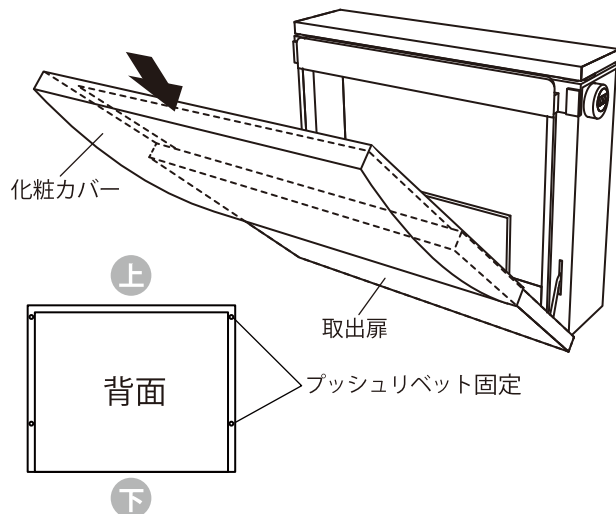

化粧カバー 取付説明書

この度は、ユニソンポストをご購入いただき、誠にありがとうございます。
ご使用前には、この「取付取扱説明書」をお読みの上、正しくお使いください。
また、この「取付取扱説明書」は施工終了後も大切に保管をお願い致します。

<付属品>

プッシュリベット
×4

この商品はピアットをベースにした組立商品です。

取付方法

ポスト本体を壁面へ施工してから作業を行ってください。壁への取付方法は、「取扱取付説明書」をご確認ください。(ポスト本体に同梱しています)

1 取出扉を開いた状態で取出扉に化粧カバーを差し込みます。

2 化粧カバーの背面側をプッシュリベットで固定します。

製品仕様 / お手入れについて

●製品仕様

○サイズ：
開時 W449(451)×H437×D412mm
閉時 W449(451)×H354×D144mm
()内はダイヤル錠サイズ

○材質：
<本体>
高耐食溶融亜鉛めっき鋼板
ASA樹脂、ABS樹脂
<化粧カバー>
SUS430(レザー調シート仕上げ)