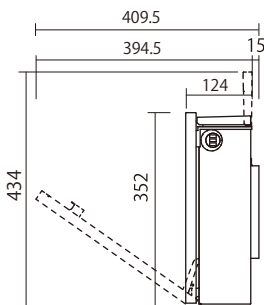

1 取出扉を開いた状態で取出扉に化粧カバーを差し込みます。

2 化粧カバーの背面側をプッシュリベットで固定します。

製品仕様 / お手入れについて

●製品仕様

○サイズ：
開時 W449(451)×H437×D412mm
閉時 W449(451)×H354×D144mm
()内はダイヤル錠サイズ

○材質：
<本体>
高耐食溶融亜鉛めっき鋼板
ASA樹脂、ABS樹脂
<化粧カバー>
SUS430(レザー調シート仕上げ)

- サイズ：
開時 W446(448)×H434×D409.5mm
閉時 W446(448)×H352×D124mm
()内はダイヤル錠サイズ

- 材質：
<本体>
高耐食溶融亜鉛めっき鋼板
ASA樹脂、ABS樹脂

●お手入れ方法(ピアット)

※その他デザインは、化粧カバー同梱の説明書を参照ください。

- ・使用状況や経年によって、錆が発生する可能性があります。定期的なメンテナンスをして頂きますようお願いいたします。
- ・質感を保つため、時々乾いた布等で拭いてください。
- ・油污れなどは、水で薄めた中性洗剤を布に染み込ませ軽く拭き取ってください。