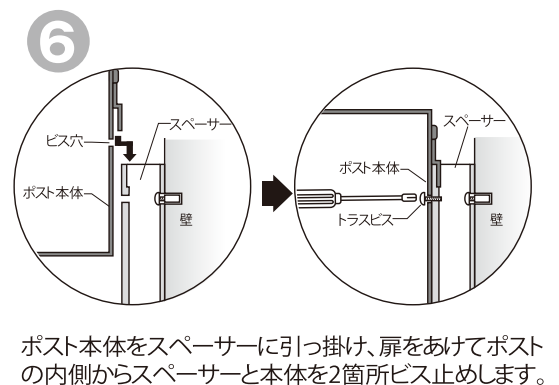

この度は、ユニゾンポストをご購入いただき、誠にありがとうございます。
ご使用前には、この「取付取扱説明書」をお読みの上、正しくお使いください。
また、この「取付取扱説明書」は施工終了後も大切に保管をお願い致します。

各部の名称

※下開きのみです

付属部品

施工方法

⚠ 施工上のご注意

- 取付の作業は、施工業者等の専門家にお任せすることをお勧めします。
※お客様自身で取付けを行われる場合は、2人以上での作業をお勧めします。
- お客さまが取付中に破損された商品につきましては、お取替え等は出来かねますのでご了承ください。
- 通行の妨げとなる場所、危険な高さ、不安定な場所には設置しないでください。
- 扉の開閉に必要なスペースを十分に確保してください。
- 取付け中にポストの投函蓋、取出扉で手を挟まないように、ご注意ください。
- 本製品はスチール製の為、キズ等により塗装がはがれるとサビの原因になりますので、取扱いには十分ご注意ください。

●ダイヤル錠の使い方

シリンダー錠

鍵をかけない場合でもツマミを
90° 回すだけで簡易ロックをす
ることができます。

開錠状態

簡易ロック

ダイヤル錠

施錠状態

解錠状態