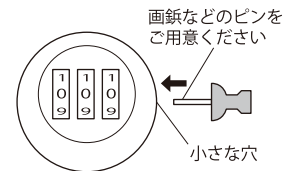

●ダイヤル錠の使い方

シリンダー錠

鍵をかけない場合でもツマミを
90° 回すだけで簡易ロックをす
ることができます。

開錠状態

簡易ロック

ダイヤル錠

施錠状態

解錠状態

暗証番号の設定

暗証番号の初期設定は「000」です

- 1) ダイヤル錠が解錠の状態
側面にある小さな穴を
押した状態を保持します。
- 2) 3つのダイヤルを希望の
数字に合わせ、押していた
ピンを離し、設定完了です。

◀ 暗証番号を忘れずにメモしてください

【ゼロストップ機能（手動）】

数字を下から上に回す際、ゼロの位置に停止する機能があります。

製品仕様 / お手入れについて

●製品仕様

- サイズ：
開時 W446(448)×H434×D409.5mm
閉時 W446(448)×H352×D124mm
()内はダイヤル錠サイズ

- 材質：
<本体>
高耐食溶融亜鉛めっき鋼板
ASA樹脂、ABS樹脂

●お手入れ方法(ピアット)

※その他デザインは、化粧カバー同梱の説明書を参照ください。

- ・使用状況や経年によって、錆が発生する可能性があります。定期的なメンテナンスをして頂きますようお願いいたします。
- ・質感を保つため、時々乾いた布等で拭いてください。
- ・油污れなどは、水で薄めた中性洗剤を布に染み込ませ軽く拭き取ってください。