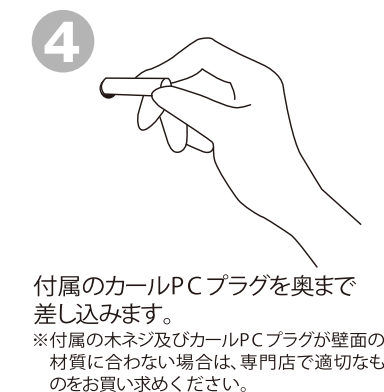

この度は、ユニゾンポストをご購入いただき、誠にありがとうございます。
ご使用前には、この「取付取扱説明書」をお読みの上、正しくお使いください。
また、この「取付取扱説明書」は施工終了後も大切に保管をお願い致します。

各部の名称

※下開きのみです

付属部品

施工方法

⚠ 施工上のご注意

- 取付の作業は、施工業者等の専門家にお任せすることをお勧めします。
※お客様自身で取付けを行われる場合は、2人以上での作業をお勧めします。
- お客さまが取付中に破損された商品につきましては、お取替え等は出来かねますのでご了承ください。
- 通行の妨げとなる場所、危険な高さ、不安定な場所には設置しないでください。
- 扉の開閉に必要なスペースを十分に確保してください。
- 取付け中にポストの投函蓋、取出扉で手を挟まないように、ご注意ください。
- 本製品はスチール製の為、キズ等により塗装がはがれるとサビの原因になりますので、取扱いには十分ご注意ください。

●ダイヤル錠の使い方

シリンダー錠

鍵をかけない場合でもツマミを
90° 回すだけで簡易ロックをす
ることができます。

開錠状態

簡易ロック

ダイヤル錠

施錠状態

解錠状態