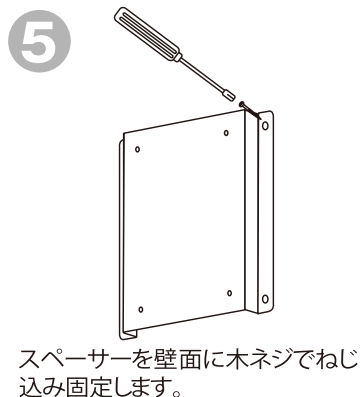

この度は、ユニゾンポストをご購入いただき、誠にありがとうございます。
ご使用前には、この「取付取扱説明書」をお読みの上、正しくお使いください。
また、この「取付取扱説明書」は施工終了後も大切に保管をお願い致します。

各部の名称

※下開きのみです

付属部品

施工方法

⚠ 施工上のご注意

- 取付の作業は、施工業者等の専門家にお任せすることをお勧めします。
※お客様自身で取付けを行われる場合は、2人以上での作業をお勧めします。
- お客さまが取付中に破損された商品につきましては、お取替え等は出来かねますのでご了承ください。
- 通行の妨げとなる場所、危険な高さ、不安定な場所には設置しないでください。
- 扉の開閉に必要なスペースを十分に確保してください。
- 取付け中にポストの投函蓋、取出扉で手を挟まないように、ご注意ください。
- 本製品はスチール製の為、キズ等により塗装がはがれるとサビの原因になりますので、取扱いには十分ご注意ください。