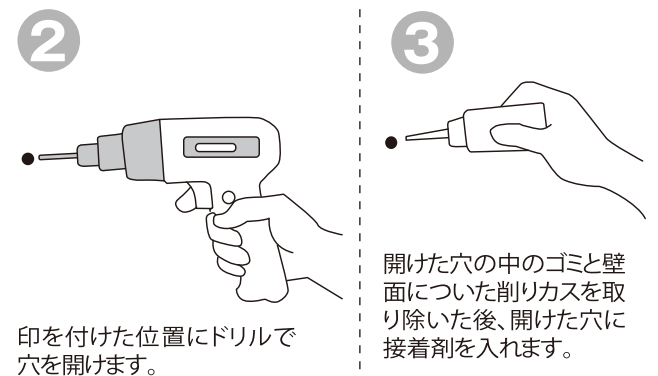

この度は、ユニゾンポストをご購入いただき、誠にありがとうございます。
ご使用前には、この「取付取扱説明書」をお読みの上、正しくお使いください。
また、この「取付取扱説明書」は施工終了後も大切に保管をお願い致します。

各部の名称

※下開きのみです

付属部品

施工方法

⚠ 施工上のご注意

- 取付の作業は、施工業者等の専門家にお任せすることをお勧めします。
※お客様自身で取付けを行われる場合は、2人以上での作業をお勧めします。
- お客さまが取付中に破損された商品につきましては、お取替え等は出来かねますのでご了承ください。
- 通行の妨げとなる場所、危険な高さ、不安定な場所には設置しないでください。
- 扉の開閉に必要なスペースを十分に確保してください。
- 取付け中にポストの投函蓋、取出扉で手を挟まないように、ご注意ください。
- 本製品はスチール製の為、キズ等により塗装がはがれるとサビの原因になりますので、取扱いには十分ご注意ください。