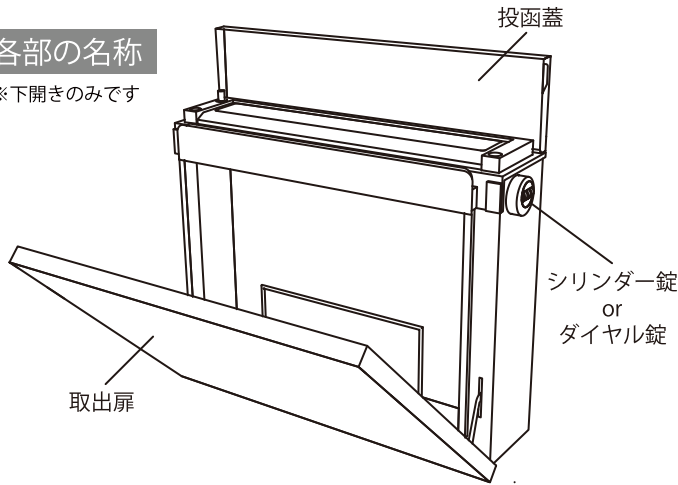

取扱取付説明書

この度は、ユニゾンポストをご購入いただき、誠にありがとうございます。
ご使用前には、この「取付取扱説明書」をお読みの上、正しくお使いください。
また、この「取付取扱説明書」は施工終了後も大切に保管をお願い致します。

各部の名称

※下開きのみです