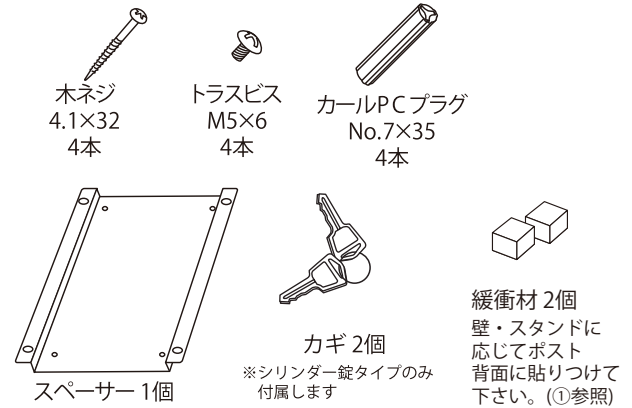

取扱取付説明書

この度は、ユニゾンポストをご購入いただき、誠にありがとうございます。
ご使用前には、この「取付取扱説明書」をお読みの上、正しくお使いください。
また、この「取付取扱説明書」は施工終了後も大切に保管をお願い致します。

各部の名称

※下開きのみです

付属部品

施工方法

⚠ 施工上のご注意

- ●取付の作業は、施工業者等の専門家にお任せすることをお勧めします。
  ※お客様自身で取付けを行われる場合は、2人以上での作業をお勧めします。
- ●お客さまが取付中に破損された商品につきましては、お取替え等は出来かねますのでご了承ください。
- ●通行の妨げとなる場所、危険な高さ、不安定な場所には設置しないでください。
- ●扉の開閉に必要なスペースを十分に確保してください。
- ●取付け中にポストの投函蓋、取出扉で手を挟まないように、ご注意ください。
- ●本製品はスチール製の為、キズ等により塗装がはがれるとサビの原因になりますので、取扱いには十分ご注意ください。