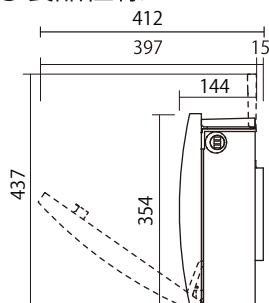

1 取出扉を開いた状態で取出扉に化粧カバーを差し込みます。

2 化粧カバーの背面側をプッシュリベットで固定します。

製品仕様 / お手入れについて

●製品仕様

○サイズ：
開時 W449(451)×H437×D412mm
閉時 W449(451)×H354×D144mm
()内はダイヤル錠サイズ

○材質：
<本体>
高耐食溶融亜鉛めっき鋼板
ASA樹脂、ABS樹脂
<化粧カバー>
SUS430(レザー調シート仕上げ)

- サイズ：
開時 W446(448)×H434×D409.5mm
閉時 W446(448)×H352×D124mm
()内はダイヤル錠サイズ

- 材質：
<本体>
高耐食溶融亜鉛めっき鋼板
ASA樹脂、ABS樹脂

●お手入れ方法(ピアット)

※その他デザインは、化粧カバー同梱の説明書を参照ください。

- ・使用状況や経年によって、錆が発生する可能性があります。定期的なメンテナンスをして頂きますようお願いいたします。
- ・質感を保つため、時々乾いた布等で拭いてください。
- ・油污れなどは、水で薄めた中性洗剤を布に染み込ませ軽く拭き取ってください。