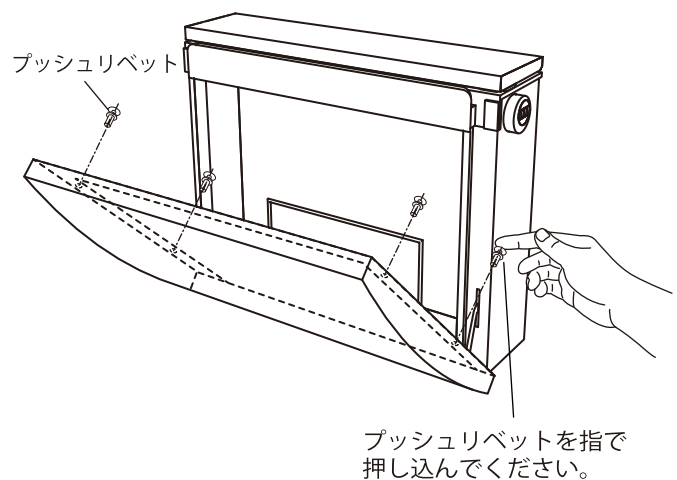

化粧カバー 取付説明書

この度は、ユニソンポストをご購入いただき、誠にありがとうございます。
ご使用前には、この「取付取扱説明書」をお読みの上、正しくお使いください。
また、この「取付取扱説明書」は施工終了後も大切に保管をお願い致します。

<付属品>

プッシュリベット
×4

この商品はピアットをベースにした組立商品です。

取付方法

ポスト本体を壁面へ施工してから作業を行ってください。壁への取付方法は、「取扱取付説明書」をご確認ください。(ポスト本体に同梱しています)

1 取出扉を開いた状態で取出扉に化粧カバーを差し込みます。

2 化粧カバーの背面側をプッシュリベットで固定します。

製品仕様 / お手入れについて

●製品仕様

○サイズ：
開時 W449(451)×H437×D412mm
閉時 W449(451)×H354×D144mm
()内はダイヤル錠サイズ

○材質：
<本体>
高耐食溶融亜鉛めっき鋼板
ASA樹脂、ABS樹脂
<化粧カバー>
SUS430(レザー調シート仕上げ)