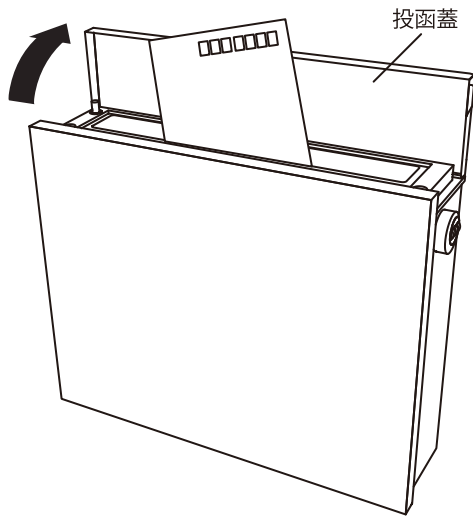

ご使用方法

投函する

郵便物を取り出す

扉は一定の角度から
ゆっくり開きます

使用上のご注意

- ●ポスト以外の用途で仕様しないでください。
- ●ポストの上に乗ったり、ぶら下がったりしないでください。
- ●投函蓋、取出扉の開閉の際に手を挟まないよう、ご注意ください。
- ●製品の切断面は、安全に配慮し処理を施していますが、ケガをする場合がありますので十分ご注意ください。
- ●本製品は防雨型となっていますが、完全防水ではありません。激しい風雨の場合は、お早めに郵便物を取り出してください。
- ●防犯上、施錠は必ず行ってください。

●ダイヤル錠の使い方

シリンダー錠

鍵をかけない場合でもツマミを
90° 回すだけで簡易ロックをす
ることができます。

ダイヤル錠

暗証番号の設定

暗証番号の初期設定は「000」です

1) ダイヤル錠が解錠の状態
  側面にある小さな穴を
  押した状態を保持します。
2) 3つのダイヤルを希望の
  数字に合わせ、押していた
  ピンを離し、設定完了です。

◀ 暗証番号を忘れずにメモしてください

【ゼロストップ機能（手動）】

数字を下から上に回す際、ゼロの位置に停止する機能があります。

製品仕様 / お手入れについて

●製品仕様

- ○サイズ：
  開時 W446(448)×H434×D409.5mm
  閉時 W446(448)×H352×D124mm
  ( )内はダイヤル錠サイズ

- ○材質：
  <本体>
  高耐食溶融亜鉛めっき鋼板
  ASA樹脂、ABS樹脂

●お手入れ方法(ピアット)

※その他デザインは、化粧カバー同梱の説明書を参照ください。

- ・使用状況や経年によって、錆が発生する可能性があります。定期的なメンテナンスをして頂きますようお願いいたします。
- ・質感を保つため、時々乾いた布等で拭いてください。
- ・油污れなどは、水で薄めた中性洗剤を布に染み込ませ軽く拭き取ってください。

⚠️ ご注意

- ・研磨剤入りのクレンザー等は本体表面に傷をつける恐れがありますので使用しないでください。
- ・シンナーや塩素系の溶剤は、ポスト本体の塗装をはがす恐れがあるためご使用しないでください。

●廃棄について

ご不要になった商品は、地域の条例に従って正しく廃棄してください。

●販売元

株式会社 **ユニソン**

〒473-0925 愛知県 豊田市駒場町藤池17番1
HPアドレス <http://www.unison-net.com>

<日本製>