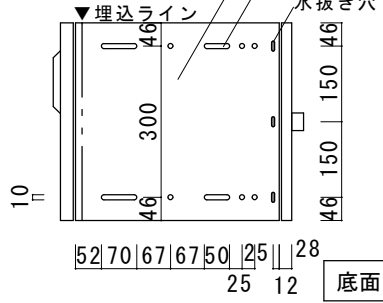

宅配開口
60サイズ
W320、H140
80サイズ
W320、H258

① スタンド取付用
ノックアウト穴

宅配取出開口
60サイズ
W320、H140
80サイズ
W320、H258

No.	名称	材質	備考
①	本体	高耐食溶融めっき鋼板	
②	郵便投函蓋	アルミ	シート貼
③	宅配外扉	ステンレス	シート貼
④	郵便取出扉	高耐食溶融めっき鋼板	
⑤	宅配取出扉	ステンレス	
⑥	窓式ダイヤル錠	亜鉛ダイカスト+ポリカ	アルファ U型
⑦	シリンダー錠	亜鉛ダイカスト+ステンレス	
⑧			
⑨			
⑩			

品名 ヴィコDB ポスト有り 60+80後出し	規格・名称 左開き (右開き)	作成日 : 2021.06.24	重量 : 18.1kg	縮尺 S=1:15	株式会社ユニソン