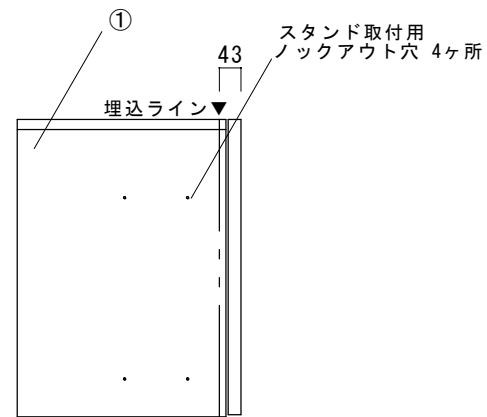

②
宅配開口
120サイズ*
W320, H530

①
スタンド取付用
ノックアウト穴

背面

左側面

No.	名称	材質	備考
①	本体	高耐食溶融めっき鋼板	
②	宅配外扉	ステンレス	シート貼
③			
④			
⑤			
⑥			
⑦			
⑧			
⑨			
⑩			

品名 ヴィコDB ポスト無し 120前出し

規格・名称 左開き (右開き)

作成日: 2021.06.25

重量: 14.0kg

縮尺 S=1:15

株式会社ユニソン