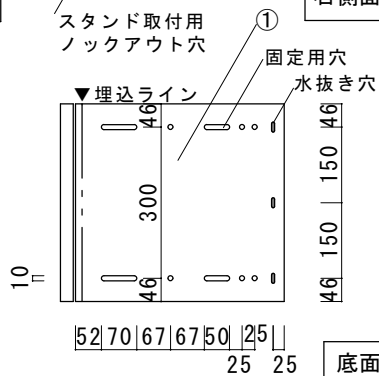

②
宅配開口
120サイズ*
W320, H530

①
スタンド取付用
ノックアウト穴

背面

左側面

No.	名称	材質	備考
①	本体	高耐食溶融めっき鋼板	
②	宅配外扉	ステンレス	シート貼
③			
④			
⑤			
⑥			
⑦			
⑧			
⑨			
⑩			

品名 ヴィコDB ポスト無し 120前出し

規格・名称 左開き (右開き)

作成日: 2021.06.25

重量: 14.0kg

縮尺 S=1:15

株式会社ユニソン