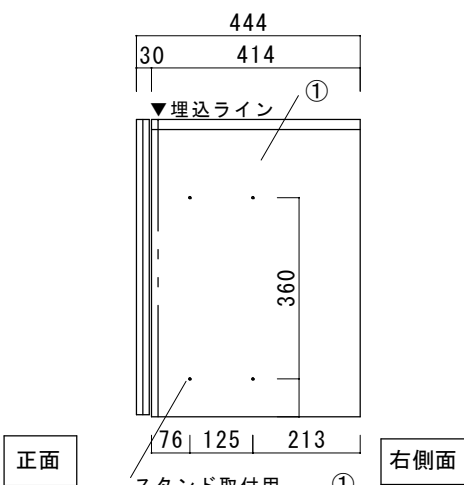

②
宅配開口
120サイズ*
W320, H530

①
スタンド取付用
ノックアウト穴

背面

左側面

No.	名称	材質	備考
①	本体	高耐食溶融めっき鋼板	
②	宅配外扉	ステンレス	シート貼
③			
④			
⑤			
⑥			
⑦			
⑧			
⑨			
⑩			

品名 ヴィコDB ポスト無し 120前出し

規格・名称 左開き (右開き)

作成日: 2021.06.25

重量: 14.0kg

縮尺 S=1:15

株式会社ユニソン