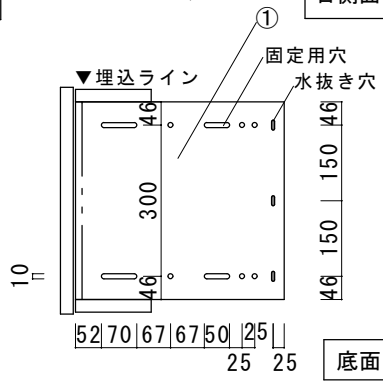

②  
宅配開口  
120サイズ  
W320, H530

正面

①  
スペーサー

右側面

背面

①  
埋込ライン

左側面

No.	名称	材質	備考
①	本体	高耐食溶融めっき鋼板	
②	宅配外扉	ステンレス	シート貼
③			
④			
⑤			
⑥			
⑦			
⑧			
⑨			
⑩			

品名 ヴィコDB ポスト無し 120前出し  
(スペーサー付)

規格・名称 左開き (右開き)

作成日: 2021.06.25

重量: 16.2kg

縮尺 S=1:15

株式会社ユニソン