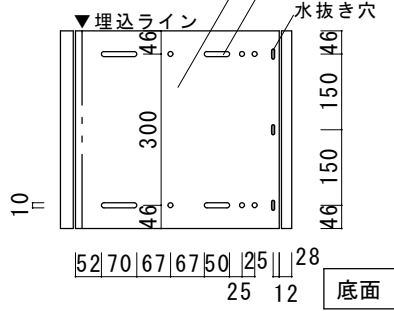

正面

宅配開口
120サイズ
W320, H530

右側面

①
スタンド取付用
ロックアウト穴

背面

③
宅配取出開口
120サイズ
W320, H530

左側面

①
スタンド取付用
ロックアウト穴 4ヶ所

底面

No.	名称	材質	備考
①	本体	高耐食溶融めっき鋼板	
②	宅配外扉	ステンレス	シート貼
③	宅配取出扉	ステンレス	
④	シリンダー錠	亜鉛ダイカスト+ステンレス	
⑤			
⑥			
⑦			
⑧			
⑨			
⑩			

品名 ヴィコDB ポスト無し120後出し	規格・名称 左開き (右開き)	作成日 : 2021.06.24	重量 : 15.0kg	縮尺 S=1:15	株式会社ユニソン