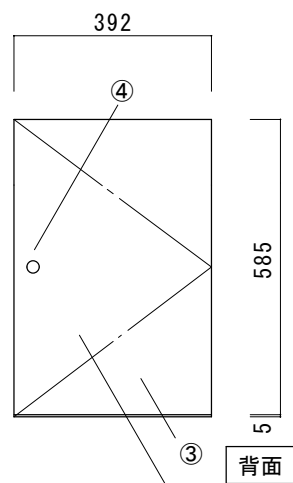

正面

宅配開口
120サイズ
W320, H530

右側面

①
スタンド取付用
ロックアウト穴

背面

③
宅配取出開口
120サイズ
W320, H530

左側面

①
スタンド取付用
ロックアウト穴 4ヶ所

底面

No.	名称	材質	備考
①	本体	高耐食溶融めっき鋼板	
②	宅配外扉	ステンレス	シート貼
③	宅配取出扉	ステンレス	
④	シリンダー錠	亜鉛ダイカスト+ステンレス	
⑤			
⑥			
⑦			
⑧			
⑨			
⑩			

品名 ヴィコDB ポスト無し120後出し	規格・名称 左開き (右開き)	作成日 : 2021.06.24	重量 : 15.0kg	縮尺 S=1:15	株式会社ユニソン