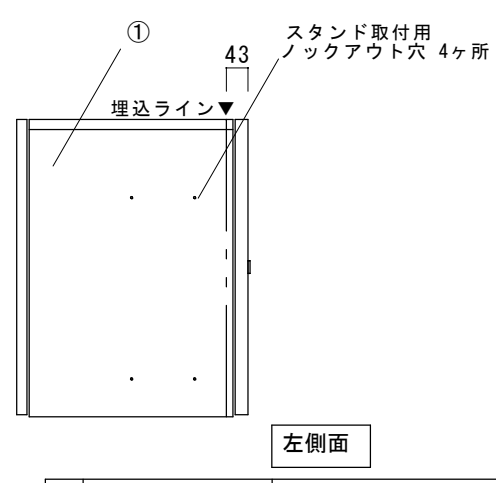

正面

宅配開口
120サイズ
W320, H530

右側面

①
スタンド取付用
ロックアウト穴

背面

③
宅配取出開口
120サイズ
W320, H530

左側面

①
スタンド取付用
ロックアウト穴 4ヶ所

底面

No.	名称	材質	備考
①	本体	高耐食溶融めっき鋼板	
②	宅配外扉	ステンレス	シート貼
③	宅配取出扉	ステンレス	
④	シリンダー錠	亜鉛ダイカスト+ステンレス	
⑤			
⑥			
⑦			
⑧			
⑨			
⑩			

品名 ヴィコDB ポスト無し120後出し	規格・名称 左開き (右開き)	作成日 : 2021.06.24	重量 : 15.0kg	縮尺 S=1:15	株式会社ユニソン