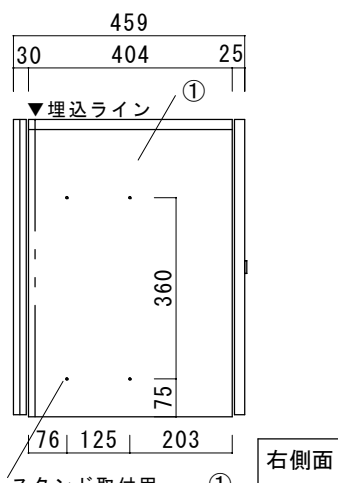

正面

宅配開口
120サイズ
W320, H530

右側面

①
スタンド取付用
ロックアウト穴

背面

③
宅配取出開口
120サイズ
W320, H530

左側面

①
スタンド取付用
ロックアウト穴 4ヶ所

底面

No.	名称	材質	備考
①	本体	高耐食溶融めっき鋼板	
②	宅配外扉	ステンレス	シート貼
③	宅配取出扉	ステンレス	
④	シリンダー錠	亜鉛ダイカスト+ステンレス	
⑤			
⑥			
⑦			
⑧			
⑨			
⑩			

品名 ヴィコDB ポスト無し120後出し	規格・名称 左開き (右開き)	作成日 : 2021.06.24	重量 : 15.0kg	縮尺 S=1:15	株式会社ユニソン