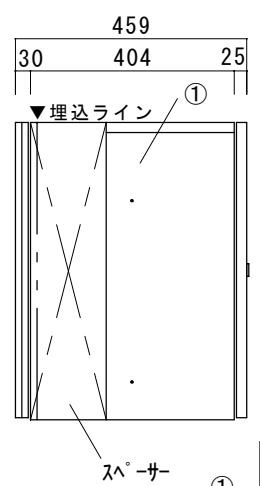

正面

宅配開口
120サイズ
W320, H530

右側面

スペーサー

背面

宅配取出開口
120サイズ
W320, H530

左側面

スペーサー

底面

No.	名称	材質	備考
①	本体	高耐食溶融めっき鋼板	
②	宅配外扉	ステンレス	シート貼
③	宅配取出扉	ステンレス	
④	シリンダー錠	亜鉛ダイカスト+ステンレス	
⑤			
⑥			
⑦			
⑧			
⑨			
⑩			

品名	ヴィコDB ポスト無し120後出し (スペーサー付)	規格・名称	左開き (右開き)	作成日: 2021.06.24	重量: 17.2kg	縮尺 S=1:15	株式会社ユニソン