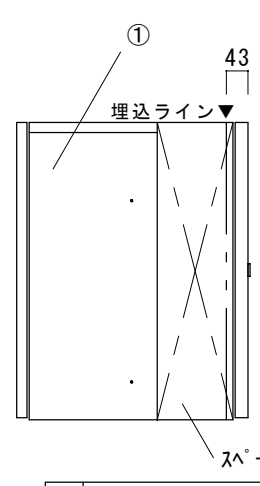

正面

宅配開口
120サイズ
W320, H530

右側面

スペーサー

背面

宅配取出開口
120サイズ
W320, H530

左側面

スペーサー

底面

No.	名称	材質	備考
①	本体	高耐食溶融めっき鋼板	
②	宅配外扉	ステンレス	シート貼
③	宅配取出扉	ステンレス	
④	シリンダー錠	亜鉛ダイカスト+ステンレス	
⑤			
⑥			
⑦			
⑧			
⑨			
⑩			

品名	ヴィコDB ポスト無し120後出し (スペーサー付)	規格・名称	左開き (右開き)	作成日: 2021.06.24	重量: 17.2kg	縮尺 S=1:15	株式会社ユニソン