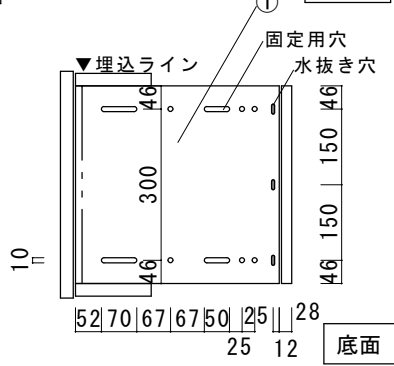

正面

宅配開口
120サイズ
W320, H530

右側面

スペーサー

背面

宅配取出開口
120サイズ
W320, H530

左側面

スペーサー

底面

No.	名称	材質	備考
①	本体	高耐食溶融めっき鋼板	
②	宅配外扉	ステンレス	シート貼
③	宅配取出扉	ステンレス	
④	シリンダー錠	亜鉛ダイカスト+ステンレス	
⑤			
⑥			
⑦			
⑧			
⑨			
⑩			

品名	ヴィコDB ポスト無し120後出し (スペーサー付)	規格・名称	左開き (右開き)	作成日: 2021.06.24	重量: 17.2kg	縮尺 S=1:15	株式会社ユニソン