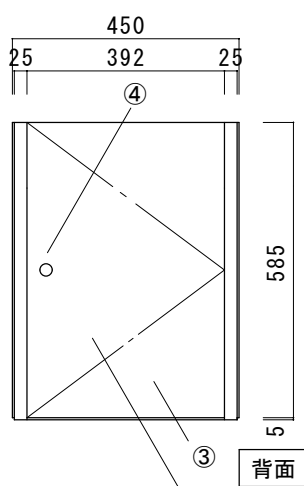

正面

宅配開口
120サイズ
W320, H530

右側面

スペーサー

背面

宅配取出開口
120サイズ
W320, H530

左側面

スペーサー

底面

No.	名称	材質	備考
①	本体	高耐食溶融めっき鋼板	
②	宅配外扉	ステンレス	シート貼
③	宅配取出扉	ステンレス	
④	シリンダー錠	亜鉛ダイカスト+ステンレス	
⑤			
⑥			
⑦			
⑧			
⑨			
⑩			

品名	ヴィコDB ポスト無し120後出し (スペーサー付)	規格・名称	左開き (右開き)	作成日: 2021.06.24	重量: 17.2kg	縮尺 S=1:15	株式会社ユニソン