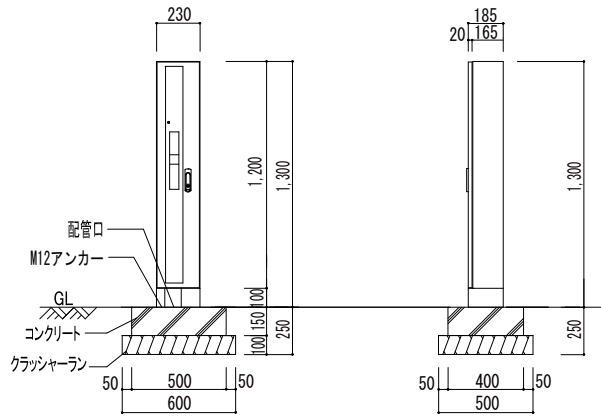

## ミースEVポート参考施工図

## ■ ミース EVポート M 250 × 1300

(側面図)

図面名称 ミースEVポートM 230×1300参考施工図

縮尺 1/40