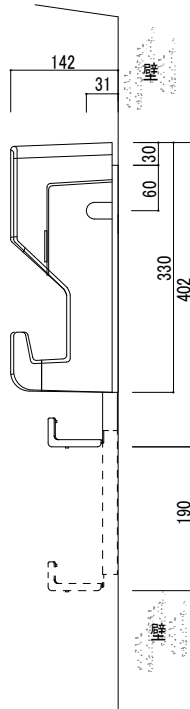

ミースEVポート参考施工図

■ ミース EVポート S

※カバー開時

(側面図)

(背面図)

図面名称	ミースEVポートS参考施工図	縮尺	1/10
------	----------------	----	------