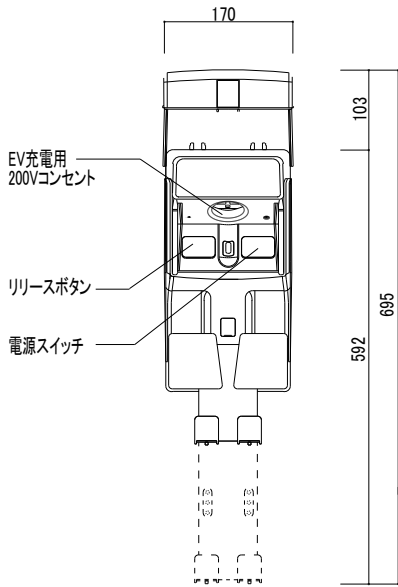

ミースEVポート参考施工図

■ ミース EVポート S

※カバー開時

(側面図)

(背面図)

図面名称	ミースEVポートS参考施工図	縮尺	1/10
------	----------------	----	------