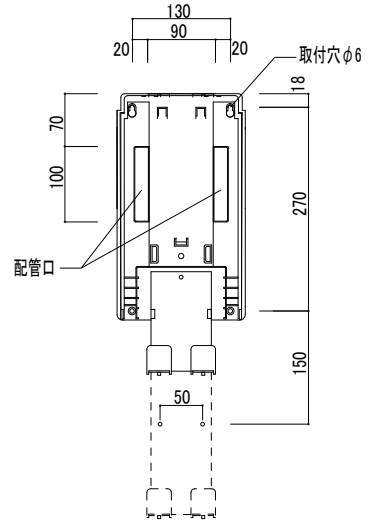

ミースEVポート参考施工図

■ ミース EVポート S

※カバー開時

(側面図)

(背面図)

図面名称	ミースEVポートS参考施工図	縮尺	1/10
------	----------------	----	------