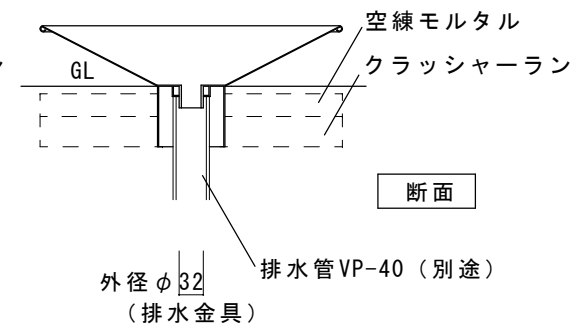

記号	部位	規格・材質
①	本体ポット	ステンレス
②	排水管カバー	ステンレス

品名 シャインポット

規格・名称

作成日: 2022.06.07

重量: 1.5kg

縮尺 S=1:10  
(用紙サイズ: A4)

株式会社ユニソン