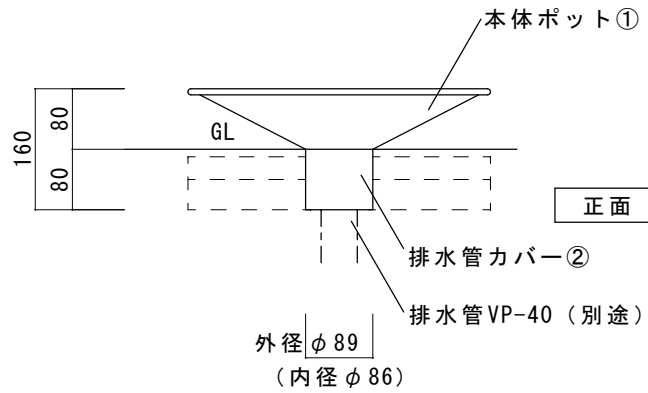

記号	部位	規格・材質
①	本体ポット	ステンレス
②	排水管カバー	ステンレス

品名 シャインポット

規格・名称

作成日: 2022.06.07

重量: 1.5kg

縮尺 S=1:10  
(用紙サイズ: A4)

株式会社ユニソン