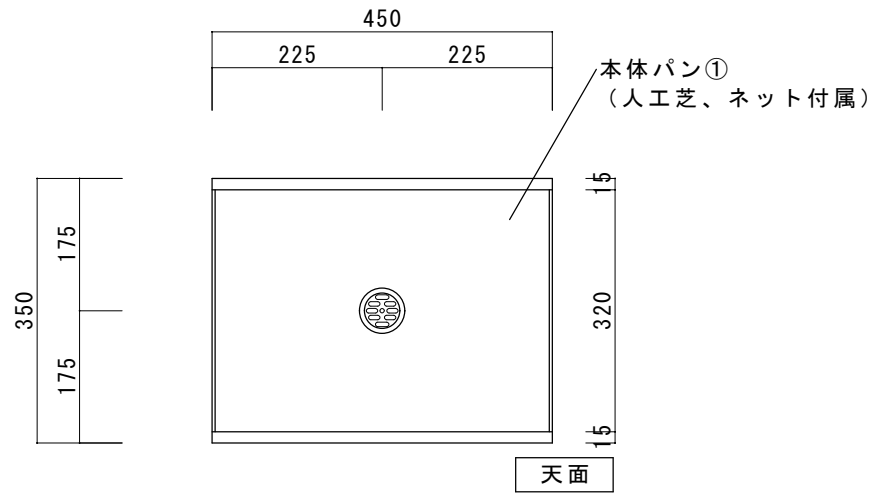

記号	部位	規格・材質
①	本体パン	ステンレス
②	排水管	ステンレス

品名 ターフパン

規格・名称

作成日：2022.06.09

重量：3.5kg

縮尺 S=1:10
(用紙サイズ：A4)

株式会社ユニソン