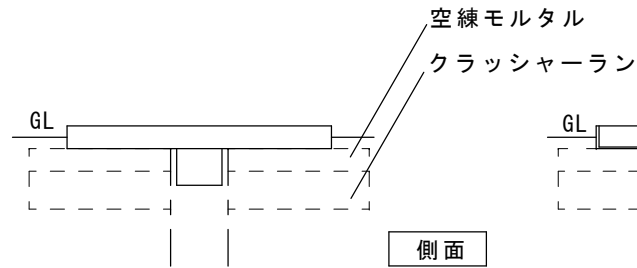

記号	部位	規格・材質
①	本体パン	ステンレス
②	排水管	ステンレス

品名 ターフパン

規格・名称

作成日：2022.06.09

重量：3.5kg

縮尺 S=1:10
(用紙サイズ：A4)

株式会社ユニソン