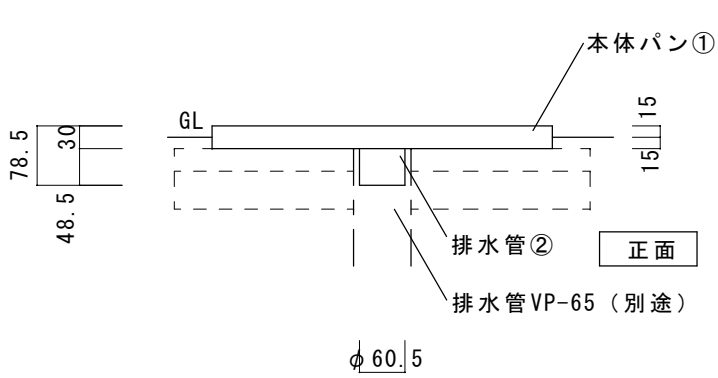

記号	部位	規格・材質
①	本体パン	ステンレス
②	排水管	ステンレス

品名 ターフパン

規格・名称

作成日：2022.06.09

重量：3.5kg

縮尺 S=1:10
(用紙サイズ：A4)

株式会社ユニソン