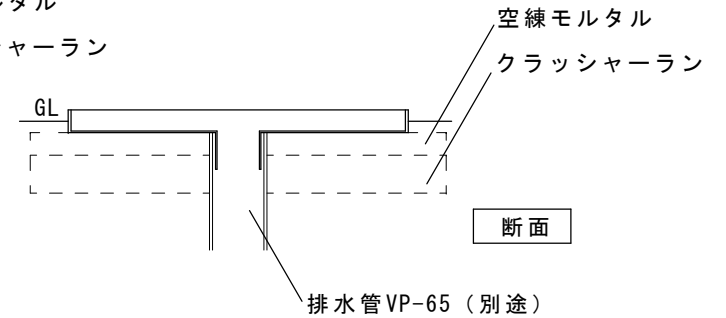

記号	部位	規格・材質
①	本体パン	ステンレス
②	排水管	ステンレス

品名 ターフパン

規格・名称

作成日：2022.06.09

重量：3.5kg

縮尺 S=1:10
(用紙サイズ：A4)

株式会社ユニソン