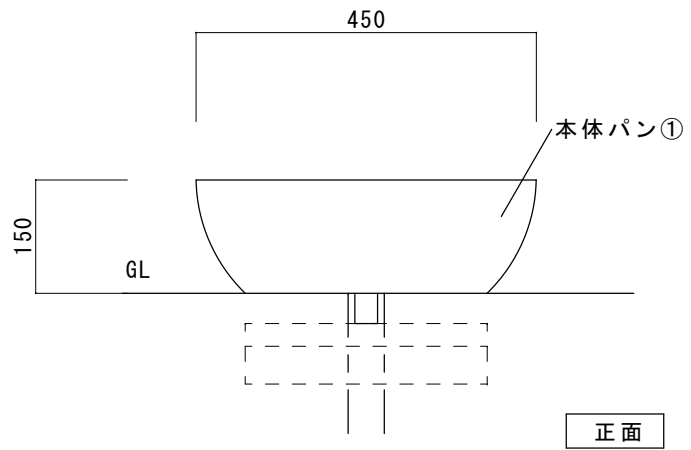

記号	部位	規格・材質
①	本体パン	GRC (ガラス繊維強化セメント)

品名 ファミエントパン

規格・名称 ビーンズ

作成日 : 2022.06.15

重量 : 10.0kg

縮尺 S=1:10
(用紙サイズ : A4)

株式会社ユニソン