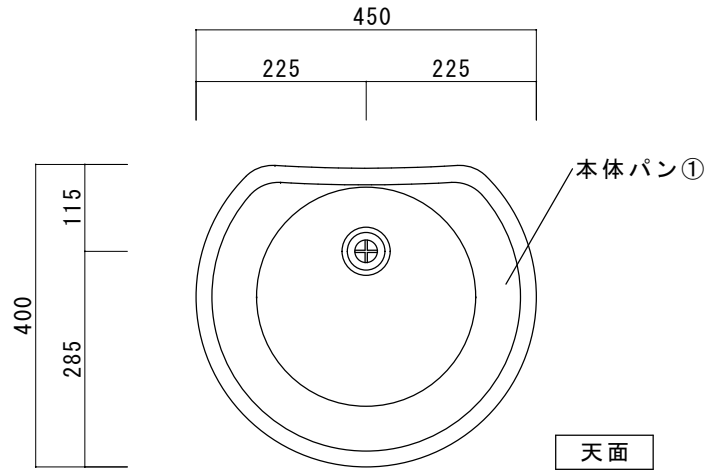

記号	部位	規格・材質
①	本体パン	GRC (ガラス繊維強化セメント)

品名 ファミエントパン

規格・名称 ビーンズ

作成日 : 2022.06.15

重量 : 10.0kg

縮尺 S=1:10
(用紙サイズ : A4)

株式会社ユニソン