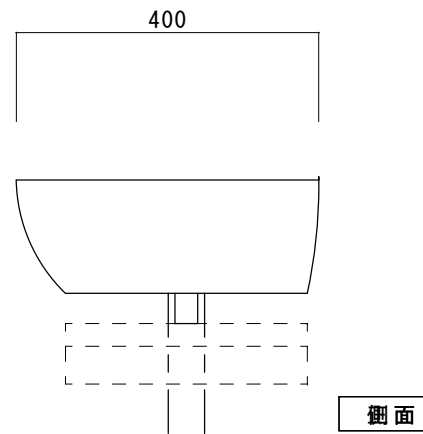

記号	部位	規格・材質
①	本体パン	GRC (ガラス繊維強化セメント)

品名 ファミエントパン

規格・名称 ビーンズ

作成日 : 2022.06.15

重量 : 10.0kg

縮尺 S=1:10
(用紙サイズ : A4)

株式会社ユニソン