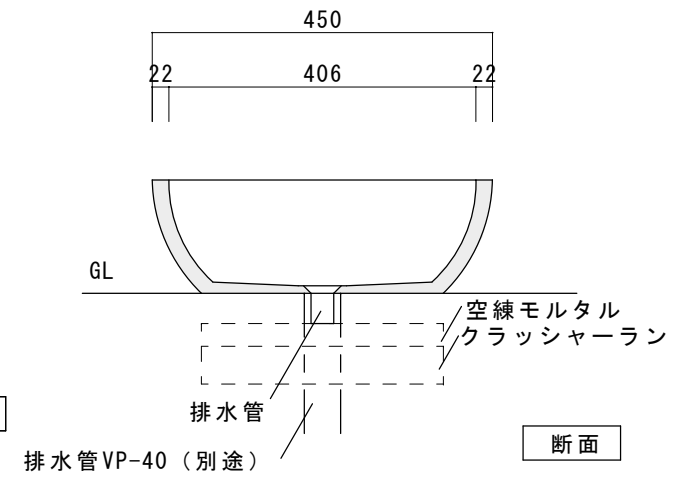

記号	部位	規格・材質
①	本体パン	GRC (ガラス繊維強化セメント)

品名 ファミエントパン

規格・名称 ビーンズ

作成日 : 2022.06.15

重量 : 10.0kg

縮尺 S=1:10
(用紙サイズ : A4)

株式会社ユニソン