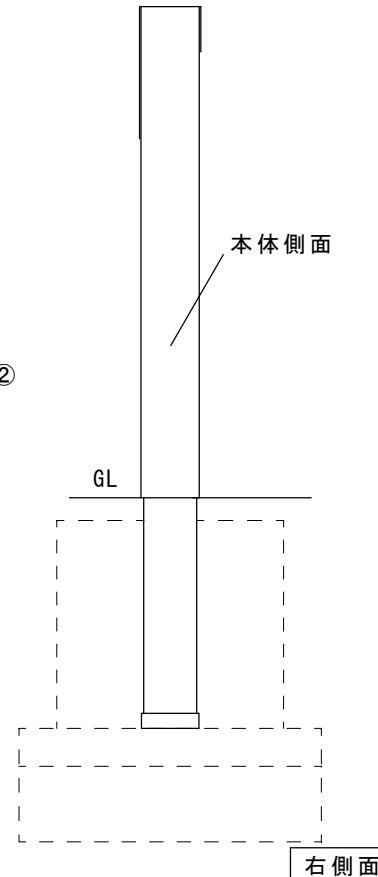

記号	部位	規格・材質
①	蛇口取付部	Rp1/2
②	給水管取付部	Rp1/2
	本体	ステンレス + ステンレス焼付塗装

品名 リーナアロン650スタンド	規格・名称 基本形状	作成日 : 2022.05.11	重量 : 2.3kg	縮尺 S=1:10 (用紙サイズ : A4)	株式会社ユニソン