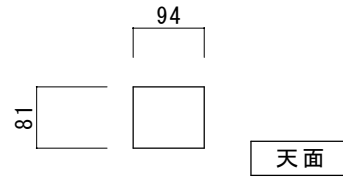

記号	部位	規格・材質
①	蛇口取付部	Rp1/2
②	給水管取付部	Rp1/2
	本体	ステンレス + ステンレス焼付塗装

品名 リーナアロン650スタンド	規格・名称 基本形状	作成日 : 2022.05.11	重量 : 2.3kg	縮尺 S=1:10 (用紙サイズ : A4)	株式会社ユニソン