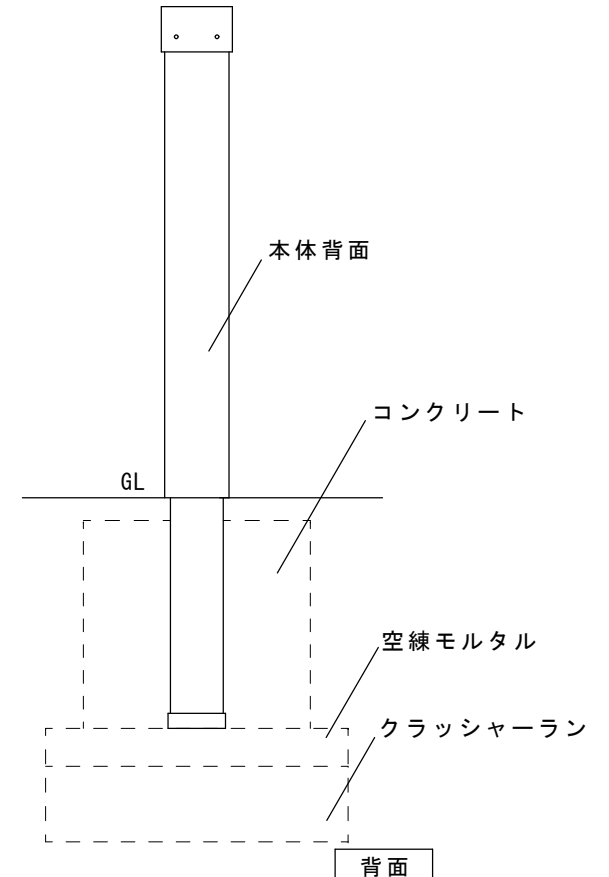

記号	部位	規格・材質
①	蛇口取付部	Rp1/2
②	給水管取付部	Rp1/2
	本体	ステンレス + ステンレス焼付塗装

品名 リーナアロン650スタンド	規格・名称 基本形状	作成日 : 2022.05.11	重量 : 2.3kg	縮尺 S=1:10 (用紙サイズ : A4)	株式会社ユニソン