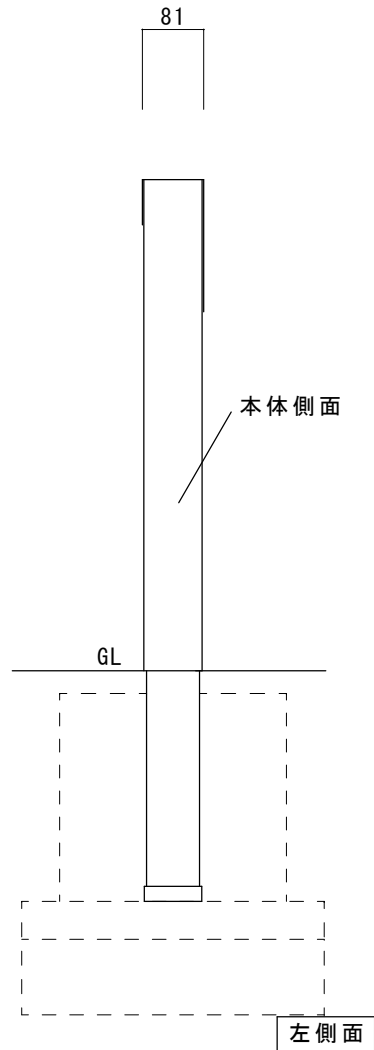

記号	部位	規格・材質
①	蛇口取付部	Rp1/2
②	給水管取付部	Rp1/2
	本体	ステンレス + ステンレス焼付塗装

品名 リーナアロン650スタンド	規格・名称 基本形状	作成日 : 2022.05.11	重量 : 2.3kg	縮尺 S=1:10 (用紙サイズ : A4)	株式会社ユニソン