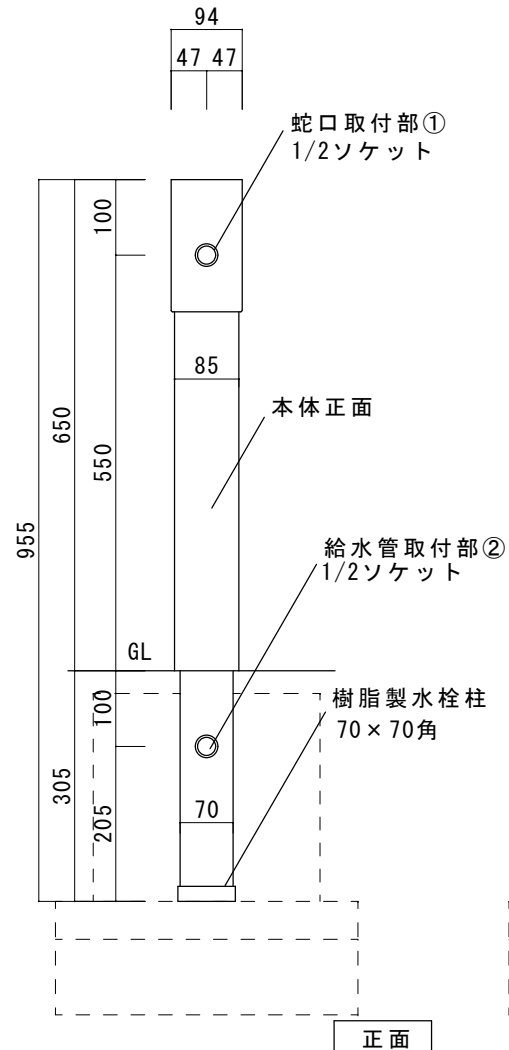

記号	部位	規格・材質
①	蛇口取付部	Rp1/2
②	給水管取付部	Rp1/2
	本体	ステンレス + ステンレス焼付塗装

品名 リーナアロン650スタンド	規格・名称 基本形状	作成日 : 2022.05.11	重量 : 2.3kg	縮尺 S=1:10 (用紙サイズ : A4)	株式会社ユニソン