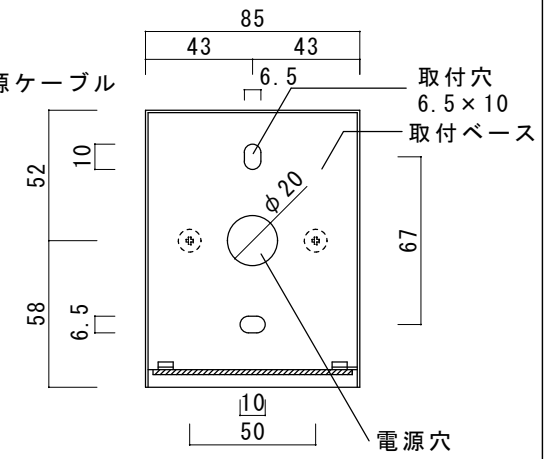

天面

正面

側面

断面

LEDモジュール	
入力電力	DC12V
消費電力	2.8W
色温度	2800K

背面

底面

品名 エコルト
ウォールライト

規格・名称 EA01007

作成日 : 2022.04.08

重量 : 0.5kg

縮尺 S=1:3
(用紙サイズ : A4)

株式会社ユニソン