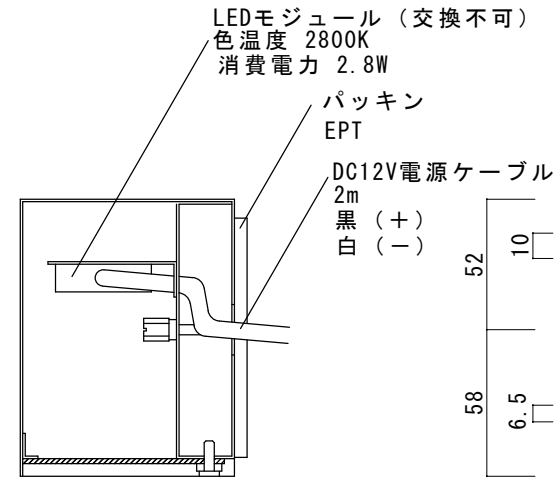

天面

正面

側面

断面

LEDモジュール	
入力電力	DC12V
消費電力	2.8W
色温度	2800K

背面

底面

品名 エコルト
ウォールライト

規格・名称 EA01007

作成日 : 2022.04.08

重量 : 0.5kg

縮尺 S=1:3
(用紙サイズ : A4)

株式会社ユニソン