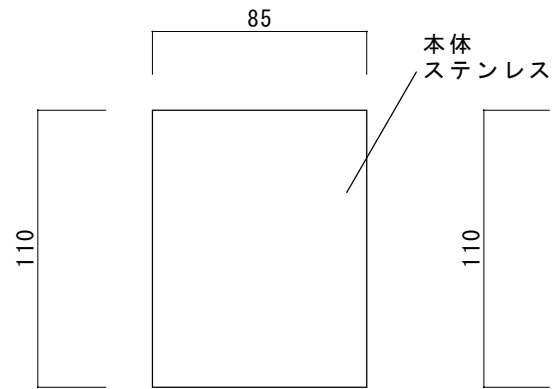

天面

正面

側面

断面

LEDモジュール	
入力電力	DC12V
消費電力	2.8W
色温度	2800K

背面

底面

品名 エコルト
ウォールライト

規格・名称 EA01007

作成日 : 2022.04.08

重量 : 0.5kg

縮尺 S=1:3
(用紙サイズ : A4)

株式会社ユニソン