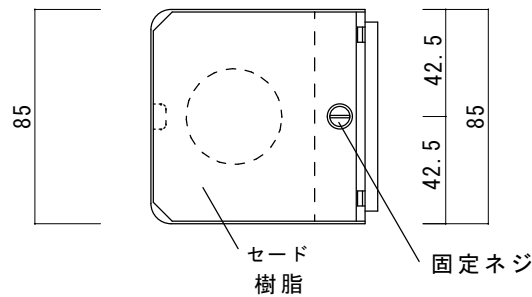

天面

正面

側面

断面

LEDモジュール	
入力電力	DC12V
消費電力	2.8W
色温度	2800K

背面

底面

品名 エコルト
ウォールライト

規格・名称 EA01007

作成日 : 2022.04.08

重量 : 0.5kg

縮尺 S=1:3
(用紙サイズ : A4)

株式会社ユニソン