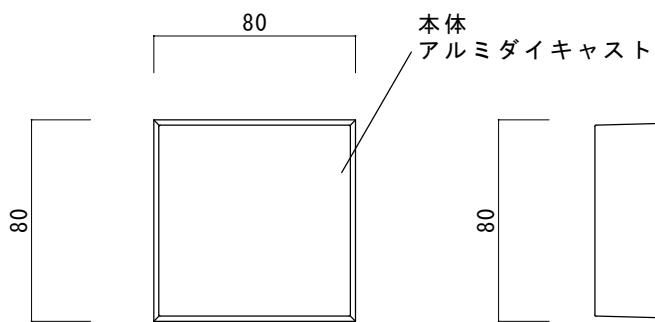

天面

正面

側面

底面

断面

LEDモジュール

入力電力	DC12V
消費電力	2.8W
色温度	2800K

背面

品名 エコルト  
ウォールライト

規格・名称 EA01017

作成日 : 2022.04.08

重量 : 0.6kg

縮尺 S=1:3  
(用紙サイズ : A4)

株式会社ユニソン