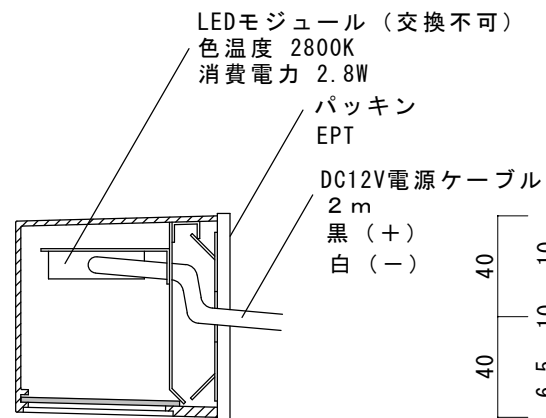

天面

正面

側面

底面

断面

LEDモジュール

入力電力	DC12V
消費電力	2.8W
色温度	2800K

背面

品名 エコルト  
ウォールライト

規格・名称 EA01017

作成日 : 2022.04.08

重量 : 0.6kg

縮尺 S=1:3  
(用紙サイズ : A4)

株式会社ユニソン