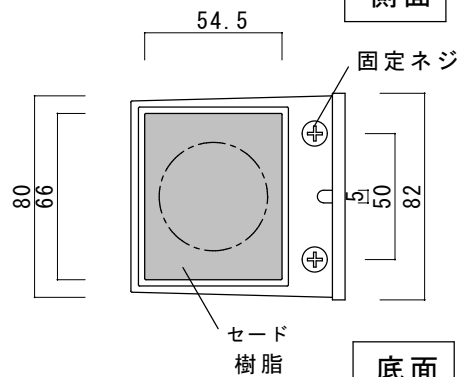

天面

正面

側面

底面

断面

LEDモジュール

入力電力	DC12V
消費電力	2.8W
色温度	2800K

背面

品名 エコルト  
ウォールライト

規格・名称 EA01017

作成日 : 2022.04.08

重量 : 0.6kg

縮尺 S=1:3  
(用紙サイズ : A4)

株式会社ユニソン