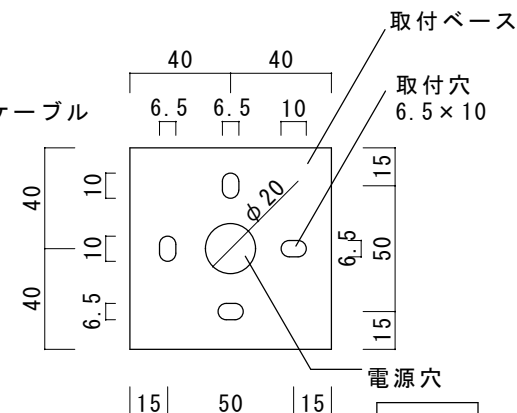

天面

正面

側面

底面

断面

LEDモジュール

入力電力	DC12V
消費電力	2.8W
色温度	2800K

背面

品名 エコルト  
ウォールライト

規格・名称 EA01017

作成日 : 2022.04.08

重量 : 0.6kg

縮尺 S=1:3  
(用紙サイズ : A4)

株式会社ユニソン