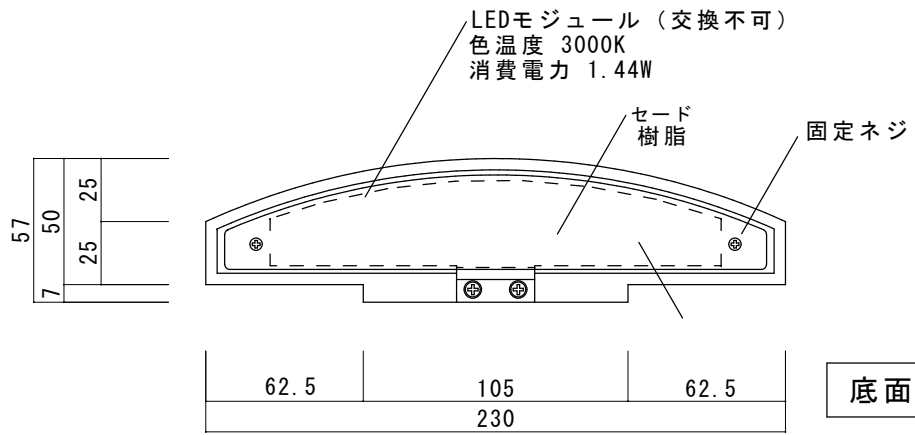

天面

正面

側面

背面

底面

LEDモジュール

入力電力	DC12V
消費電力	1.44W
色温度	3000K

DC12V電源ケーブル
2m
黒 (+)
白 (-)

LEDモジュール (交換不可)
色温度 3000K
消費電力 1.44W

セード
樹脂

固定ネジ

取付ボルト用ネジ穴

電源穴
φ8

取付ベース

品名 エコルト
ウォールライト

規格・名称 EA04001

作成日: 2022.04.08

重量: 0.7kg

縮尺 S=1:3
(用紙サイズ: A4)

株式会社ユニソン