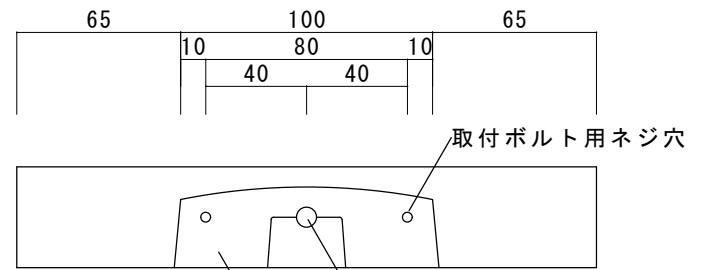

天面

正面

側面

背面

底面

LEDモジュール

入力電力	DC12V
消費電力	1.44W
色温度	3000K

DC12V電源ケーブル
2m
黒 (+)
白 (-)

LEDモジュール (交換不可)
色温度 3000K
消費電力 1.44W

セード
樹脂

固定ネジ

取付ボルト用ネジ穴

電源穴
φ8

取付ベース

品名 エコルト
ウォールライト

規格・名称 EA04001