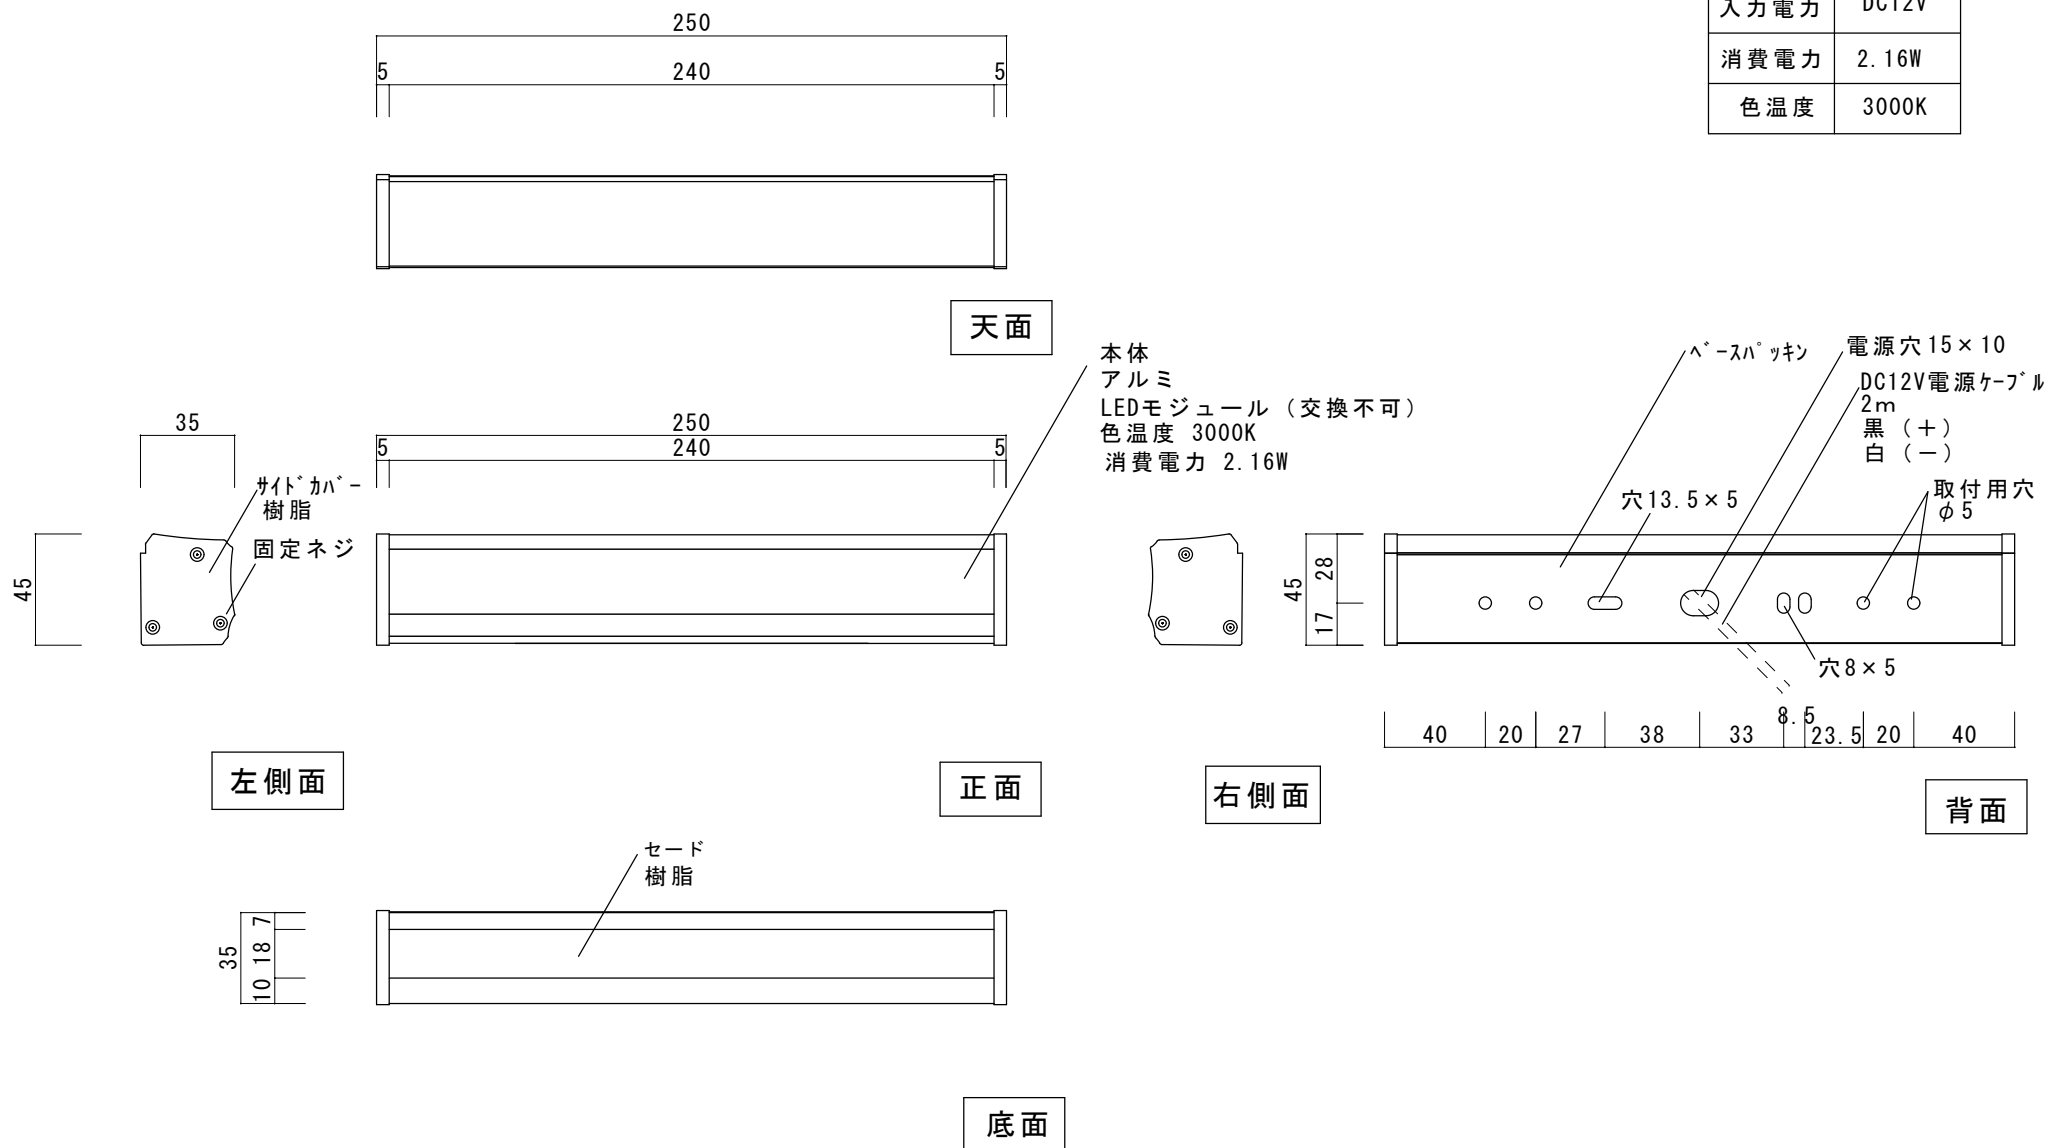

LEDモジュール

入力電力	DC12V
消費電力	2.16W
色温度	3000K

品名 エコルト ウォールライト	規格・名称 EA07005、EA07007	作成日：2022.04.08	重量：0.4kg	縮尺 S=1:3 (用紙サイズ：A4)	株式会社ユニソン