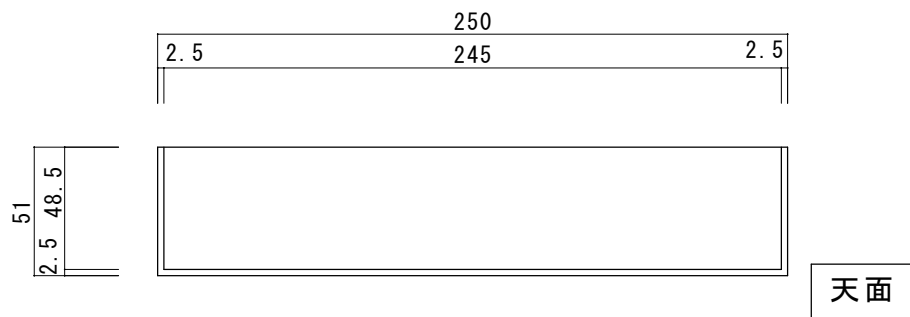

LEDモジュール

入力電力	DC12V
消費電力	2.16W
色温度	3000K

品名 エコルト ウォールライト	規格・名称 EA07012	作成日 : 2022.04.08	重量 : 0.7kg	縮尺 S=1:3 (用紙サイズ : A4)	株式会社ユニソン