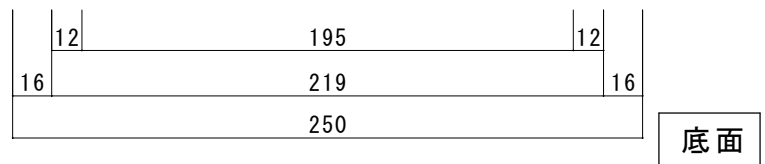

LEDモジュール

入力電力	DC12V
消費電力	2.16W
色温度	3000K

品名 エコルト ウォールライト	規格・名称 EA07012	作成日 : 2022.04.08	重量 : 0.7kg	縮尺 S=1:3 (用紙サイズ : A4)	株式会社ユニソン