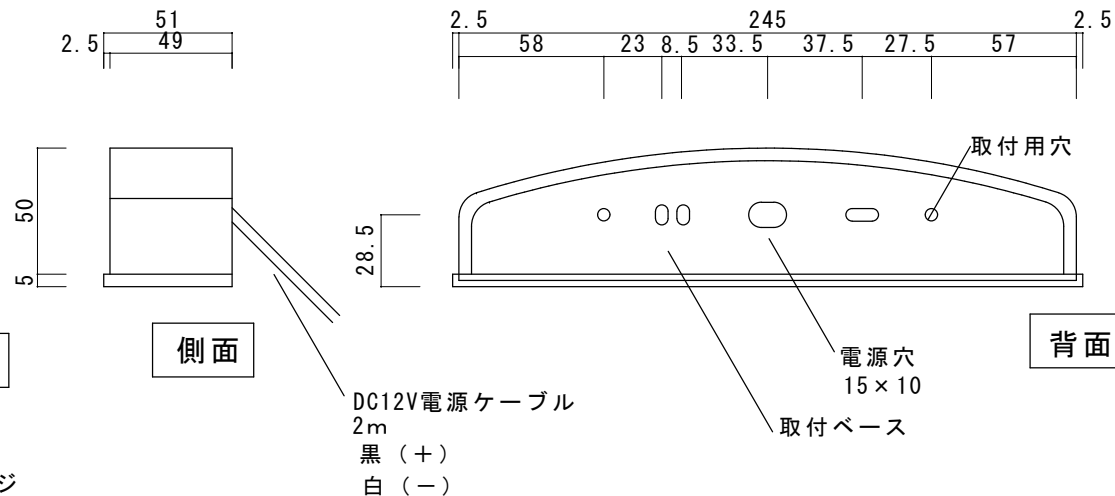

LEDモジュール

入力電力	DC12V
消費電力	2.16W
色温度	3000K

品名 エコルト ウォールライト	規格・名称 EA07012	作成日 : 2022.04.08	重量 : 0.7kg	縮尺 S=1:3 (用紙サイズ : A4)	株式会社ユニソン