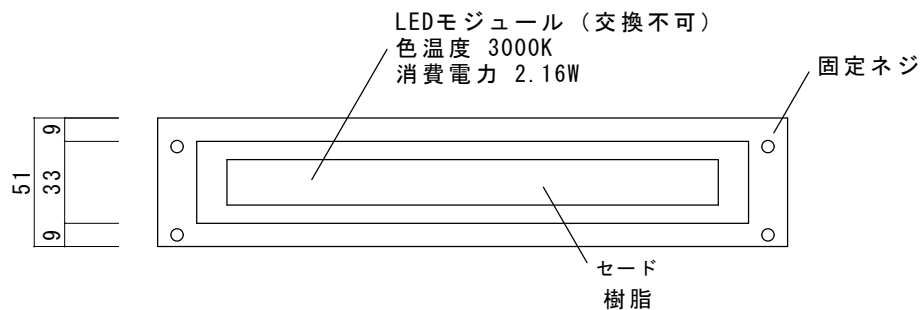

LEDモジュール

入力電力	DC12V
消費電力	2.16W
色温度	3000K

品名 エコルト ウォールライト	規格・名称 EA07012	作成日 : 2022.04.08	重量 : 0.7kg	縮尺 S=1:3 (用紙サイズ : A4)	株式会社ユニソン