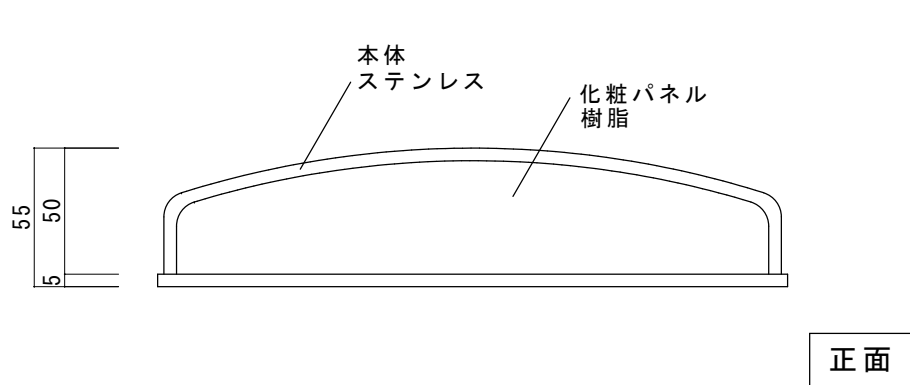

LEDモジュール

入力電力	DC12V
消費電力	2.16W
色温度	3000K

品名 エコルト ウォールライト	規格・名称 EA07012	作成日 : 2022.04.08	重量 : 0.7kg	縮尺 S=1:3 (用紙サイズ : A4)	株式会社ユニソン