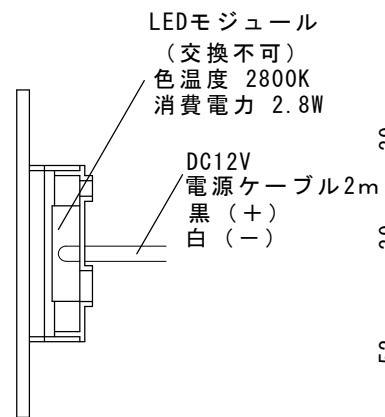

正面

天面

側面

断面

LEDモジュール	
入力電力	DC12V
消費電力	2.8W
色温度	2800K

背面

底面

品名 エコルト
ウォールライト

規格・名称 EA11016, EA11017, EA11018, EA11019

作成日 : 2022. 04. 08

重量 : 0.3kg

縮尺 S=1:3
(用紙サイズ : A4)

株式会社ユニソン