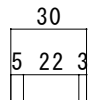

正面

天面

側面

断面

LEDモジュール	
入力電力	DC12V
消費電力	2.8W
色温度	2800K

背面

底面

品名 エコルト
ウォールライト