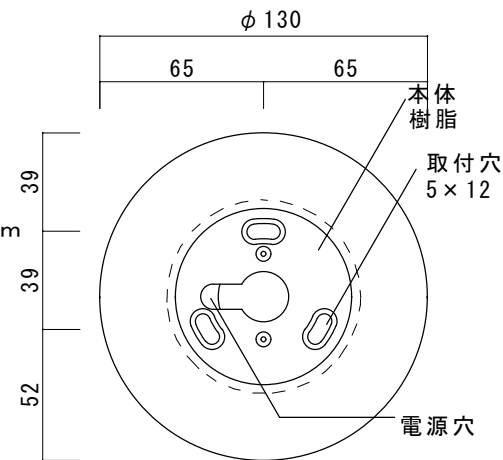

正面

天面

側面

断面

LEDモジュール	
入力電力	DC12V
消費電力	2.8W
色温度	2800K

背面

底面

品名 エコルト
ウォールライト

規格・名称 EA11016, EA11017, EA11018, EA11019

作成日 : 2022. 04. 08

重量 : 0.3kg

縮尺 S=1:3
(用紙サイズ : A4)

株式会社ユニソン