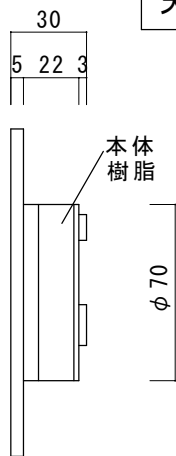

正面

天面

側面

断面

背面

LEDモジュール	
入力電力	DC12V
消費電力	2.8W
色温度	2800K

底面

品名 エコルト ウォールライト	規格・名称 EA11020, EA11021, EA11022, EA11023	作成日 : 2022. 04. 08	重量 : 0.4kg	縮尺 S=1:3 (用紙サイズ : A4)	株式会社ユニソン