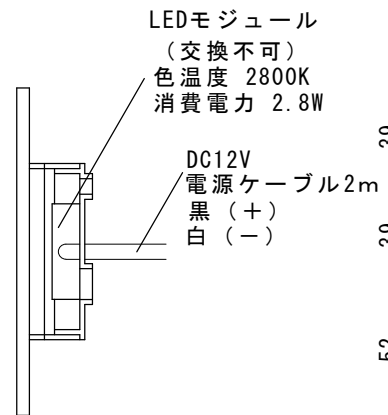

正面

天面

側面

断面

背面

LEDモジュール	
入力電力	DC12V
消費電力	2.8W
色温度	2800K

底面

品名 エコルト ウォールライト	規格・名称 EA11020, EA11021, EA11022, EA11023	作成日 : 2022. 04. 08	重量 : 0.4kg	縮尺 S=1:3 (用紙サイズ : A4)	株式会社ユニソン