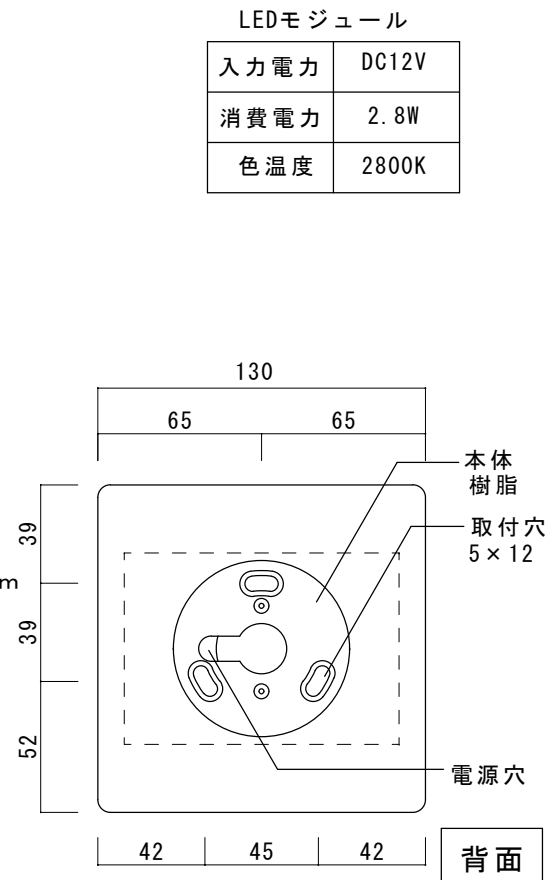

正面

天面

側面

断面

背面

LEDモジュール	
入力電力	DC12V
消費電力	2.8W
色温度	2800K

底面

品名 エコルト ウォールライト	規格・名称 EA11020, EA11021, EA11022, EA11023	作成日 : 2022. 04. 08	重量 : 0.4kg	縮尺 S=1:3 (用紙サイズ : A4)	株式会社ユニソン