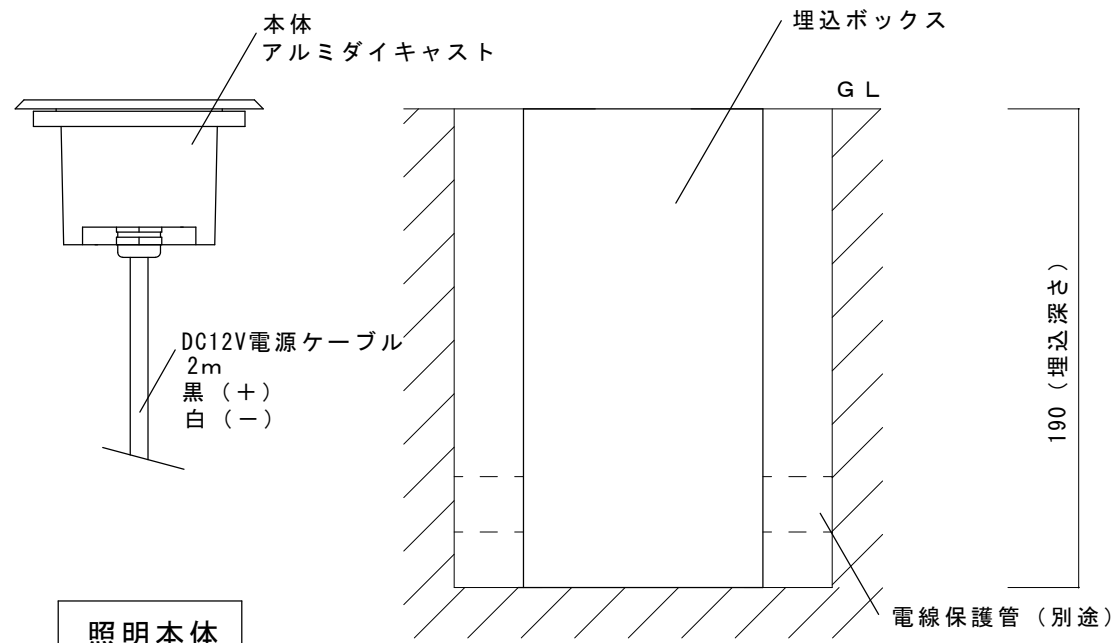

天面

LEDモジュール	
入力電力	DC12V
消費電力	3.0W
色温度	2800K

側面

照明本体

埋込断面

品名 エコルト グラウンドライト	規格・名称 EA 11005 62	作成日 : 2022.04.08	重量 : 0.8kg	縮尺 S=1:3 (用紙サイズ : A4)	株式会社ユニソン