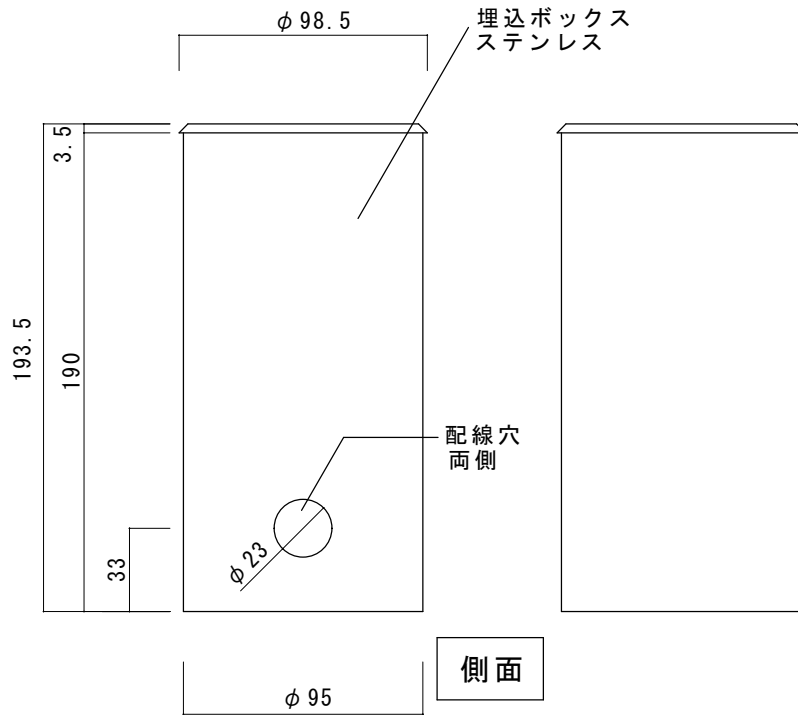

天面

LEDモジュール	
入力電力	DC12V
消費電力	3.0W
色温度	2800K

側面

照明本体

埋込断面

品名 エコルト グラウンドライト	規格・名称 EA 11005 62	作成日 : 2022.04.08	重量 : 0.8kg	縮尺 S=1:3 (用紙サイズ : A4)	株式会社ユニソン