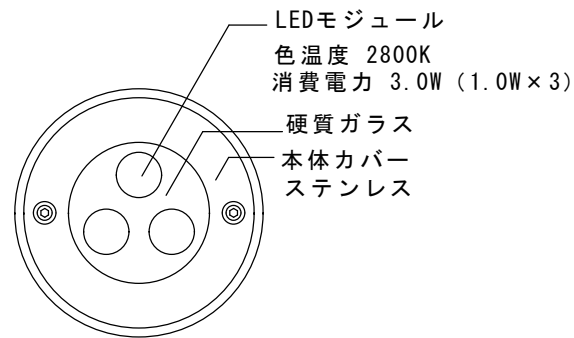

天面

LEDモジュール	
入力電力	DC12V
消費電力	3.0W
色温度	2800K

側面

照明本体

埋込断面

品名 エコルト グラウンドライト	規格・名称 EA 11005 62	作成日 : 2022.04.08	重量 : 0.8kg	縮尺 S=1:3 (用紙サイズ : A4)	株式会社ユニソン