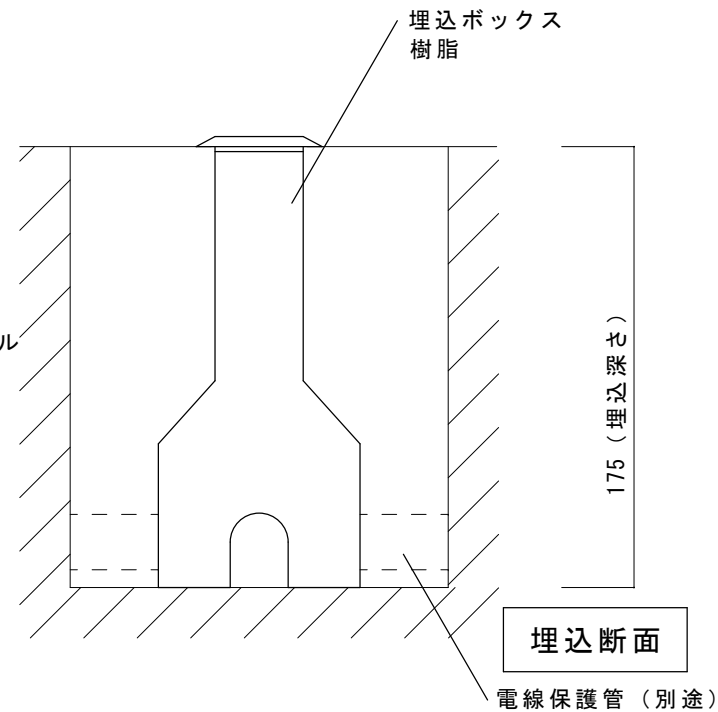

天面

LEDモジュール

入力電力	DC12V
消費電力	0.3W
色温度	2700K

側面

照明本体

埋込断面

品名 エコルト  
グランドライト

規格・名称 EA 11024 62

作成日 : 2022.04.08

重量 : 0.2kg

縮尺 S=1:3  
(用紙サイズ : A4)

株式会社ユニソン