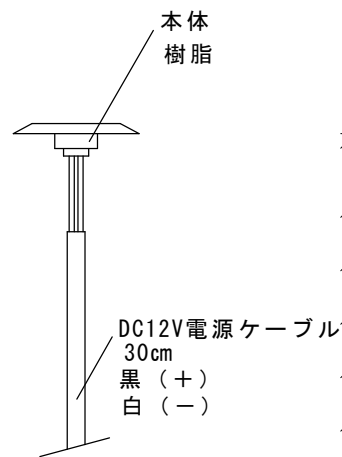

天面

LEDモジュール

入力電力	DC12V
消費電力	0.3W
色温度	2700K

側面

照明本体

埋込断面

品名 エコルト  
グランドライト

規格・名称 EA 11024 62

作成日 : 2022.04.08

重量 : 0.2kg

縮尺 S=1:3  
(用紙サイズ : A4)

株式会社ユニソン