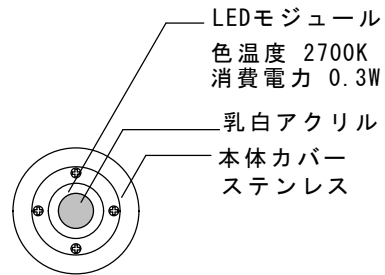

天面

LEDモジュール

入力電力	DC12V
消費電力	0.3W
色温度	2700K

側面

照明本体

埋込断面

品名 エコルト  
グランドライト

規格・名称 EA 11024 62

作成日 : 2022.04.08

重量 : 0.2kg

縮尺 S=1:3  
(用紙サイズ : A4)

株式会社ユニソン