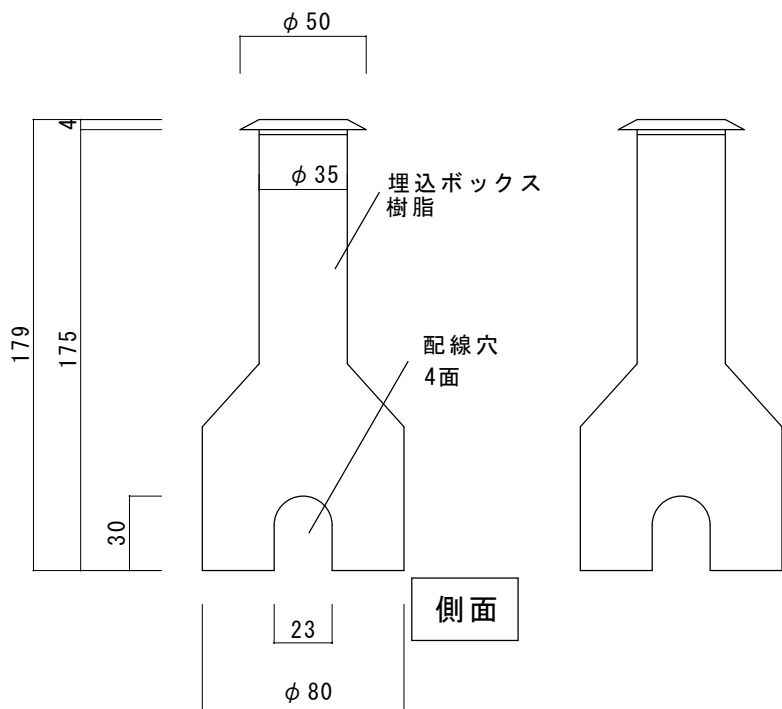

天面

LEDモジュール

入力電力	DC12V
消費電力	0.3W
色温度	2700K

側面

照明本体

埋込断面

品名 エコルト  
グランドライト

規格・名称 EA 11024 62

作成日 : 2022.04.08

重量 : 0.2kg

縮尺 S=1:3  
(用紙サイズ : A4)

株式会社ユニソン