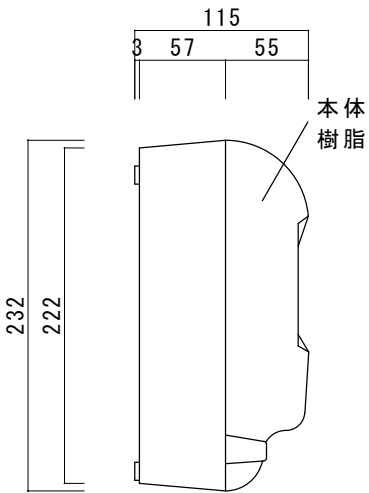

入力電力	AC100V
出力電力	DC12V
接続容量	最大65Wまで

天面

固定用穴
φ6×12

背面

左側面

正面

右側面

底面

結線部

品名 エコルトトランス	規格・名称 ボックス65 EA 11707	作成日 : 2022. 04. 08	重量 : 1.0kg	縮尺 S=1:5 (用紙サイズ : A4)	株式会社ユニソン