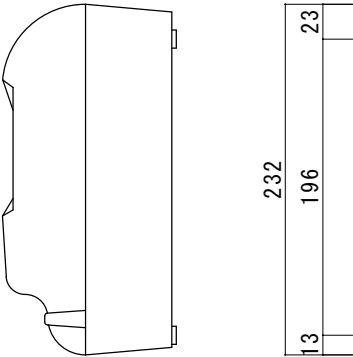

入力電力	AC100V
出力電力	DC12V
接続容量	最大65Wまで

天面

固定用穴
φ6×12

背面

左側面

正面

右側面

底面

結線部

品名 エコルトトランス	規格・名称 ボックス65 EA 11707	作成日 : 2022. 04. 08	重量 : 1.0kg	縮尺 S=1:5 (用紙サイズ : A4)	株式会社ユニソン