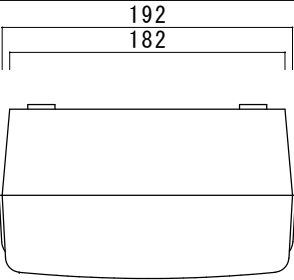

入力電力	AC100V
出力電力	DC12V
接続容量	最大65Wまで

天面

固定用穴
φ6×12

背面

左側面

正面

右側面

底面

結線部

品名 エコルトトランス	規格・名称 ボックス65 EA 11707	作成日 : 2022. 04. 08	重量 : 1.0kg	縮尺 S=1:5 (用紙サイズ : A4)	株式会社ユニソン