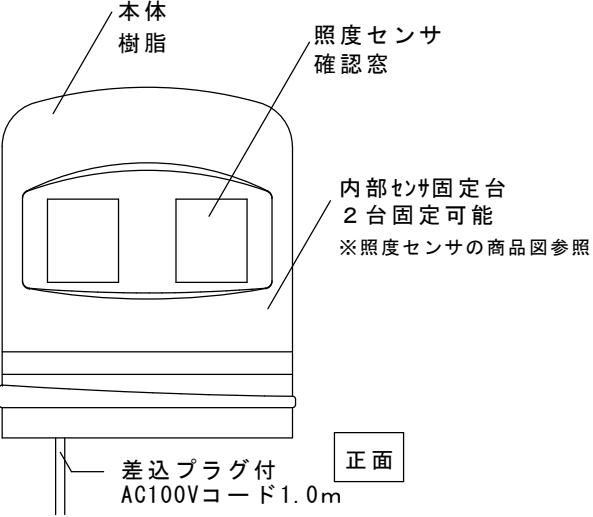

入力電力	AC100V
出力電力	DC12V
接続容量	最大65Wまで

天面

固定用穴
φ6×12

背面

左側面

正面

右側面

底面

結線部

品名 エコルトトランス	規格・名称 ボックス65 EA 11707	作成日 : 2022. 04. 08	重量 : 1.0kg	縮尺 S=1:5 (用紙サイズ : A4)	株式会社ユニソン