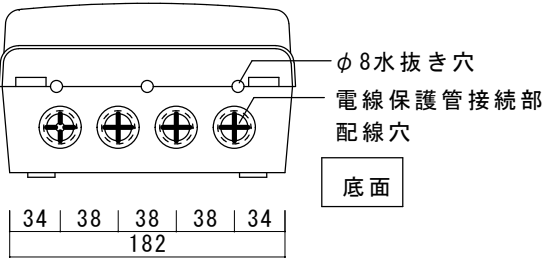

入力電力	AC100V
出力電力	DC12V
接続容量	最大65Wまで

天面

固定用穴
φ6×12

背面

左側面

正面

右側面

底面

結線部

品名 エコルトトランス	規格・名称 ボックス65 EA 11707	作成日 : 2022. 04. 08	重量 : 1.0kg	縮尺 S=1:5 (用紙サイズ : A4)	株式会社ユニソン