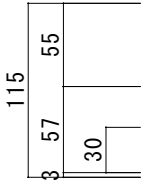

入力電力	AC100V
出力電力	DC12V
接続容量	最大65Wまで

天面

固定用穴
φ6×12

背面

左側面

正面

右側面

底面

結線部

品名 エコルトトランス	規格・名称 ボックス65 EA 11707	作成日 : 2022. 04. 08	重量 : 1.0kg	縮尺 S=1:5 (用紙サイズ : A4)	株式会社ユニソン