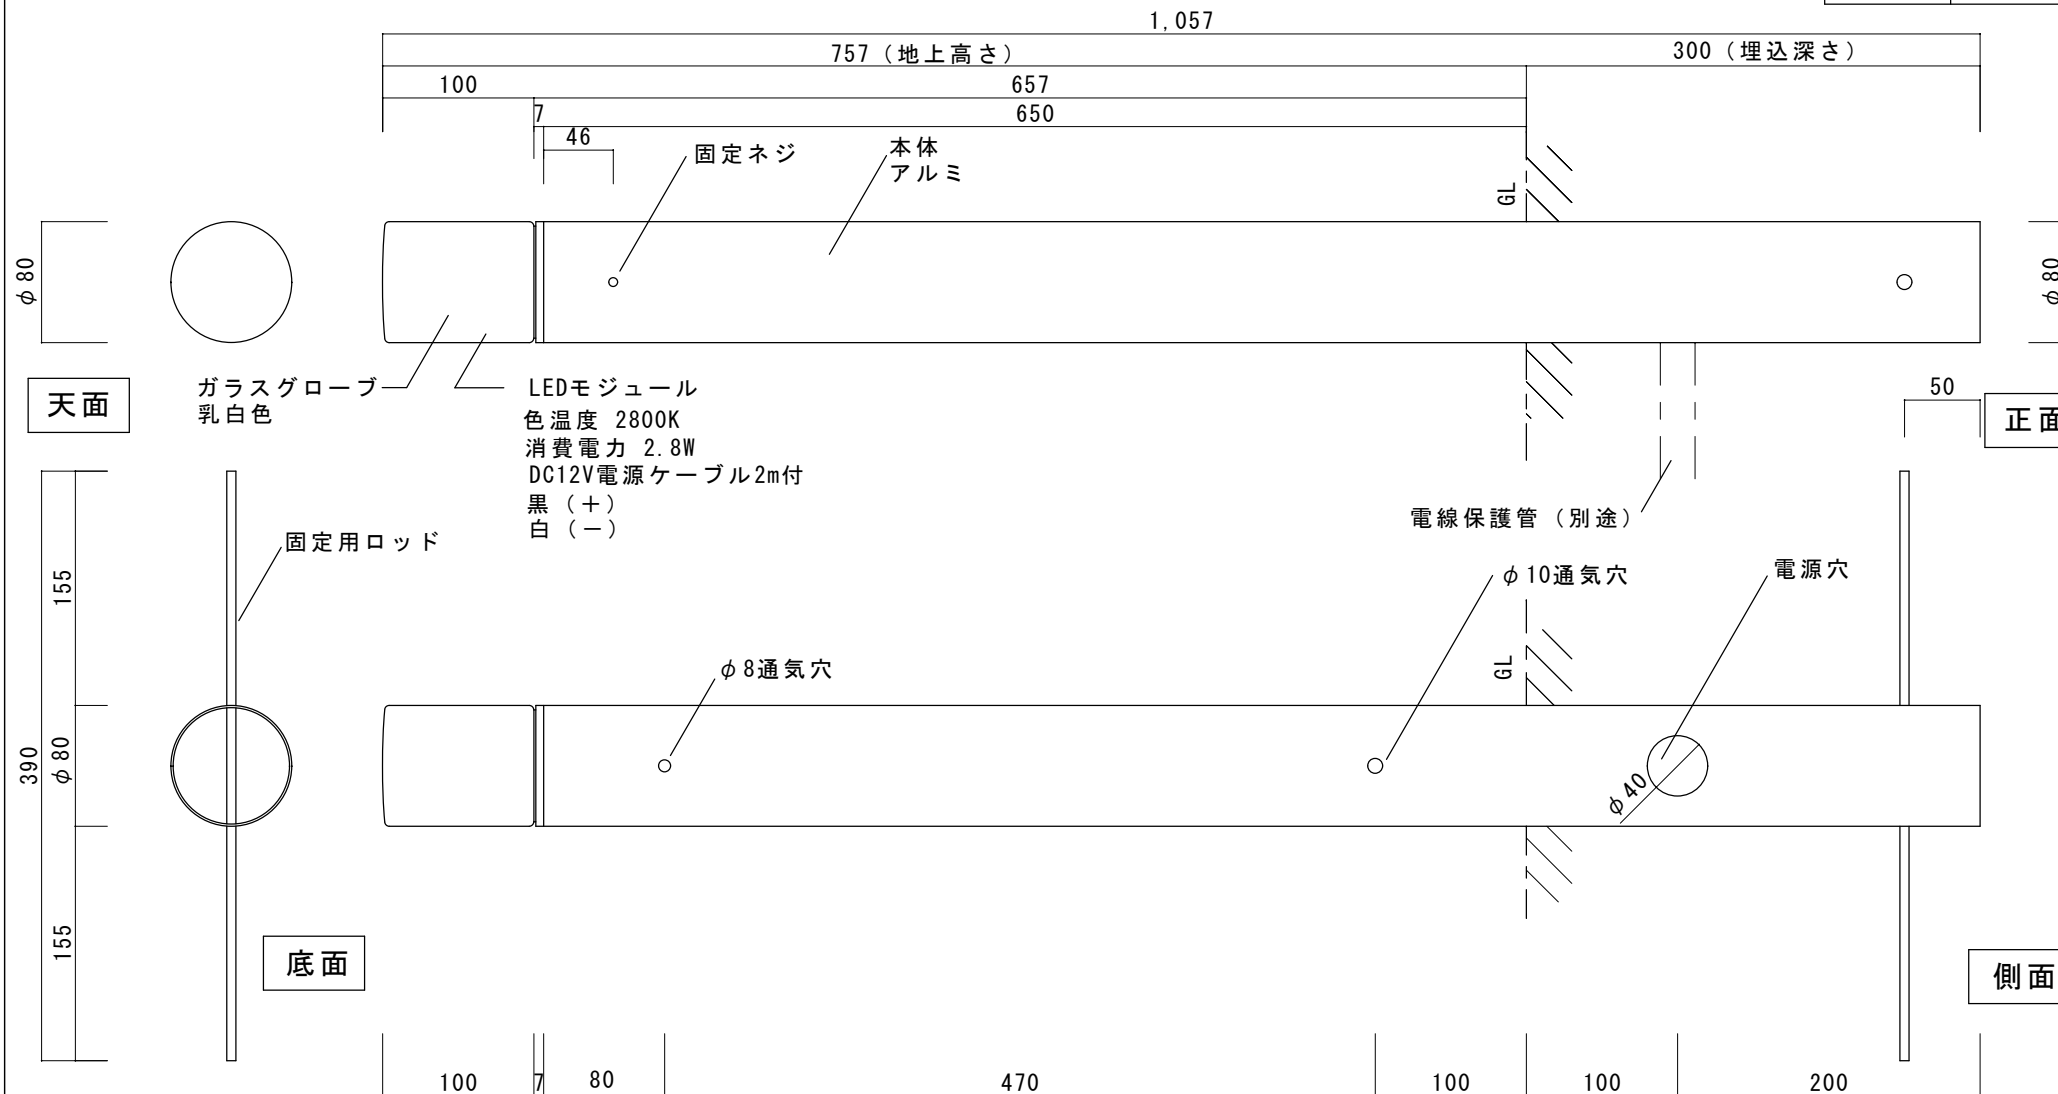

LEDモジュール

入力電力	DC12V
消費電力	2.8W
色温度	2800K

品名 エコルト ポールライト	規格・名称 EA01012	作成日 : 2022. 04. 08	重量 : 1.7kg	縮尺 S=1:5 (用紙サイズ : A4)	株式会社ユニソン