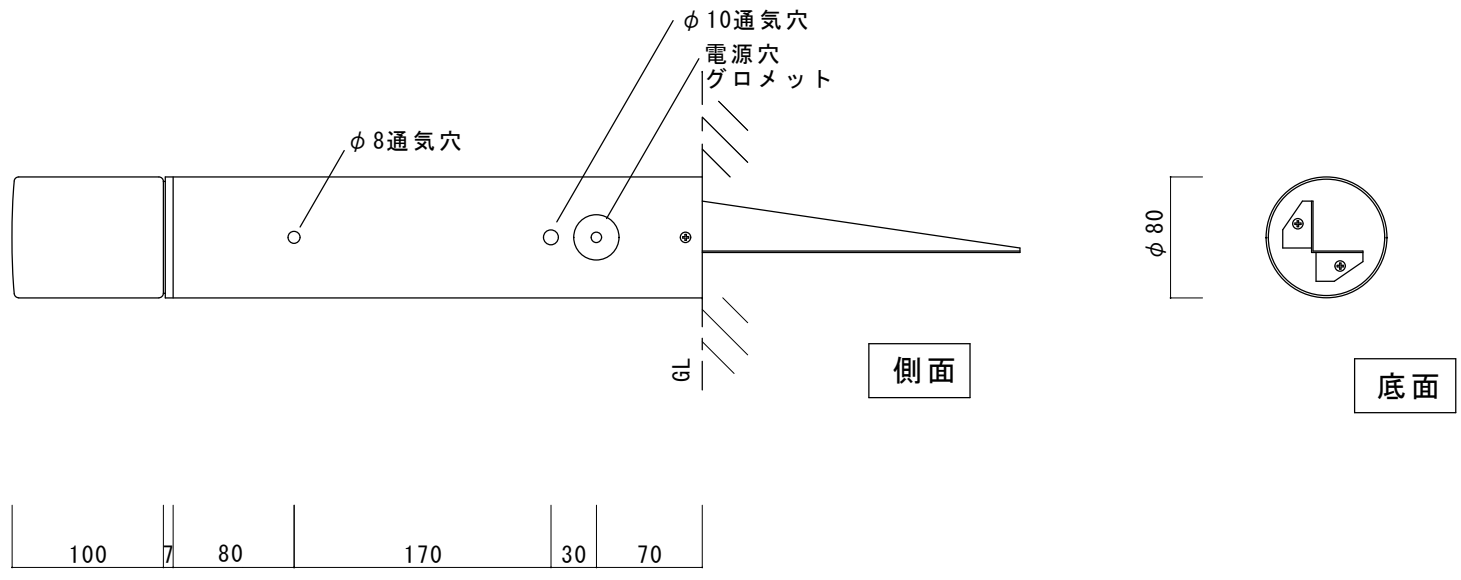

LEDモジュール	
入力電力	DC12V
消費電力	2.8W
色温度	2800K

品名 エコルト ポールライト	規格・名称 EA01013	作成日: 2022. 04. 08	重量: 1.6kg	縮尺 S=1:5 (用紙サイズ: A4)	株式会社ユニソン