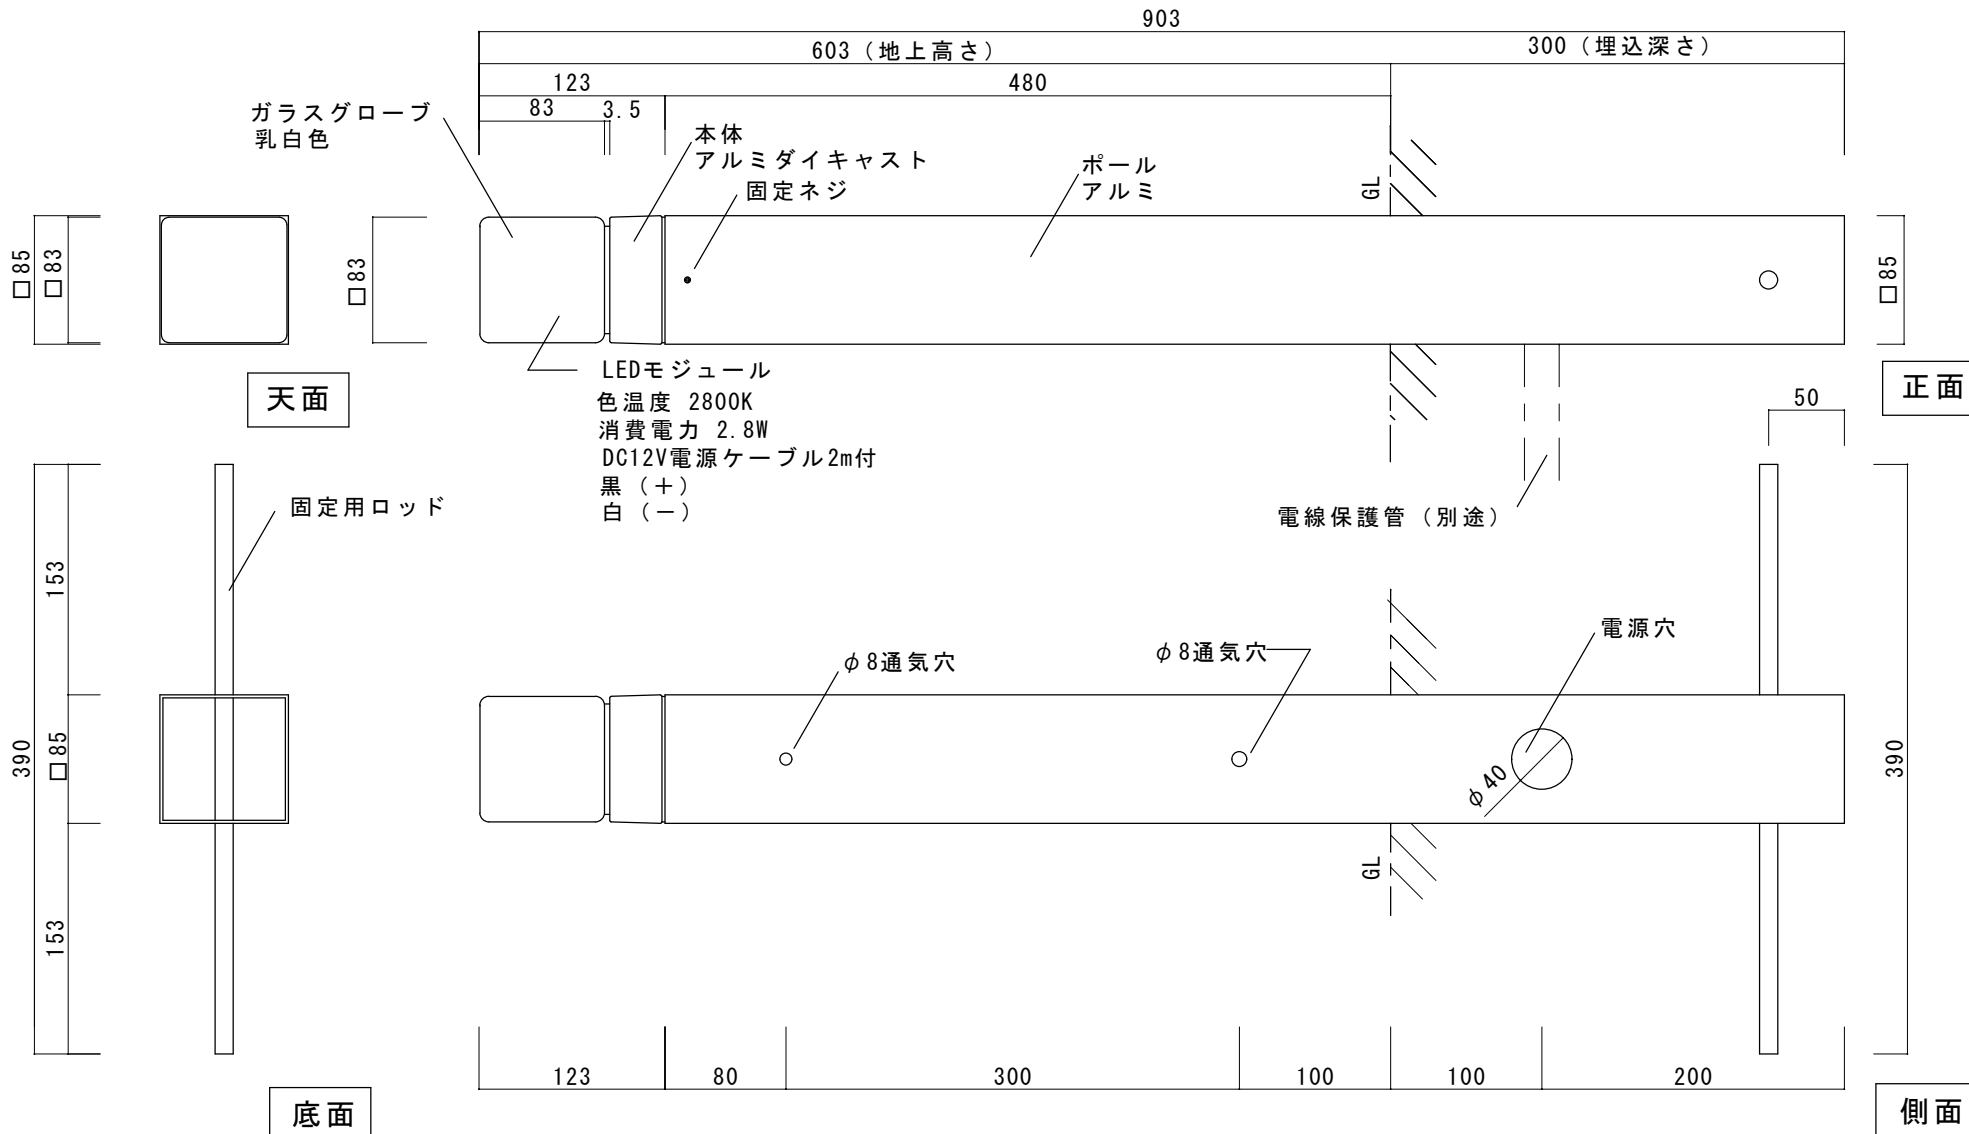

LEDモジュール

入力電力	DC12V
消費電力	2.8W
色温度	2800K

品名 エコルト ポールライト	規格・名称 EA01015	作成日 : 2022. 04. 08	重量 : 2.7kg	縮尺 S=1:5 (用紙サイズ : A4)	株式会社ユニソン