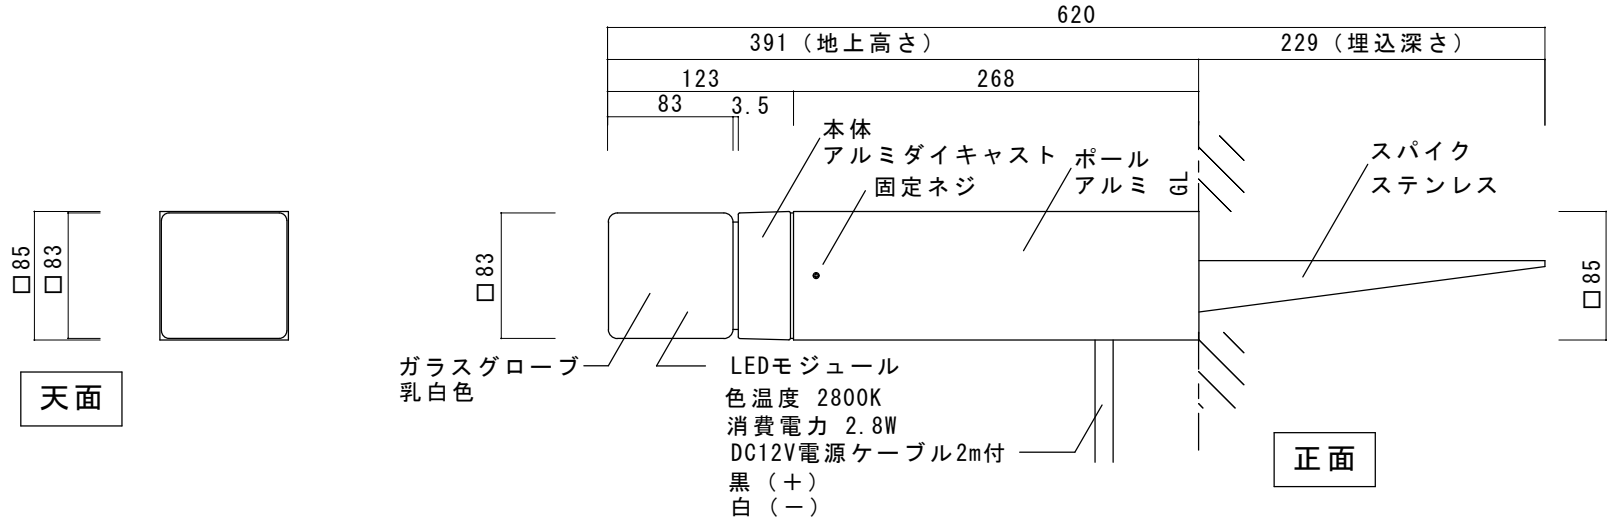

LEDモジュール	
入力電力	DC12V
消費電力	2.8W
色温度	2800K

品名 エコルト ポールライト	規格・名称 EA01016	作成日 : 2022. 04. 08	重量 : 1.8kg	縮尺 S=1:5 (用紙サイズ : A4)	株式会社ユニソン