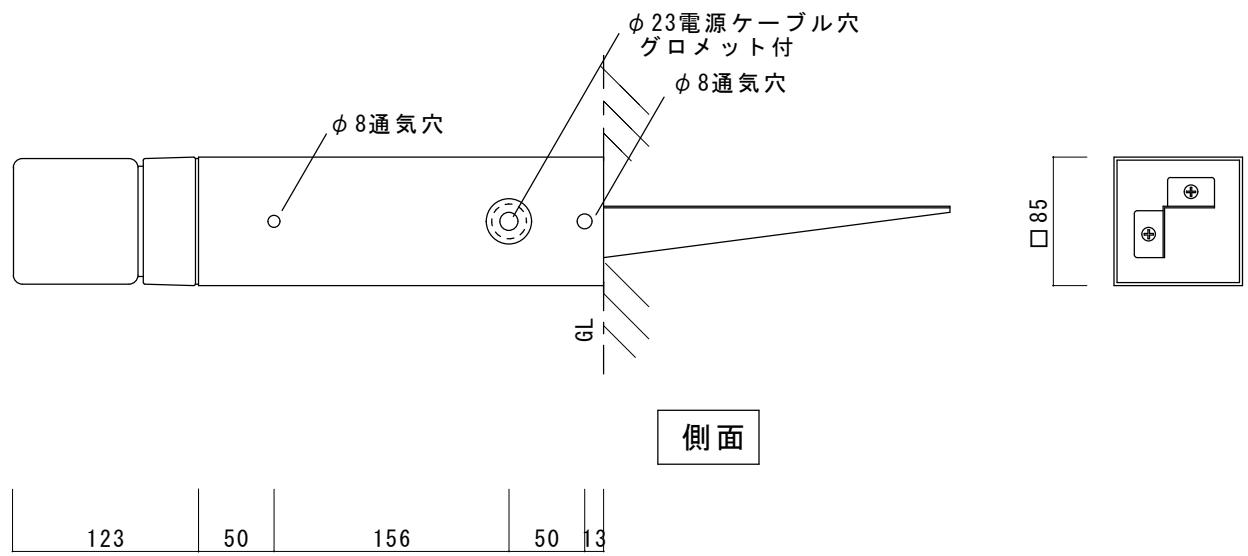

LEDモジュール	
入力電力	DC12V
消費電力	2.8W
色温度	2800K

品名 エコルト ポールライト	規格・名称 EA01016	作成日 : 2022. 04. 08	重量 : 1.8kg	縮尺 S=1:5 (用紙サイズ : A4)	株式会社ユニソン