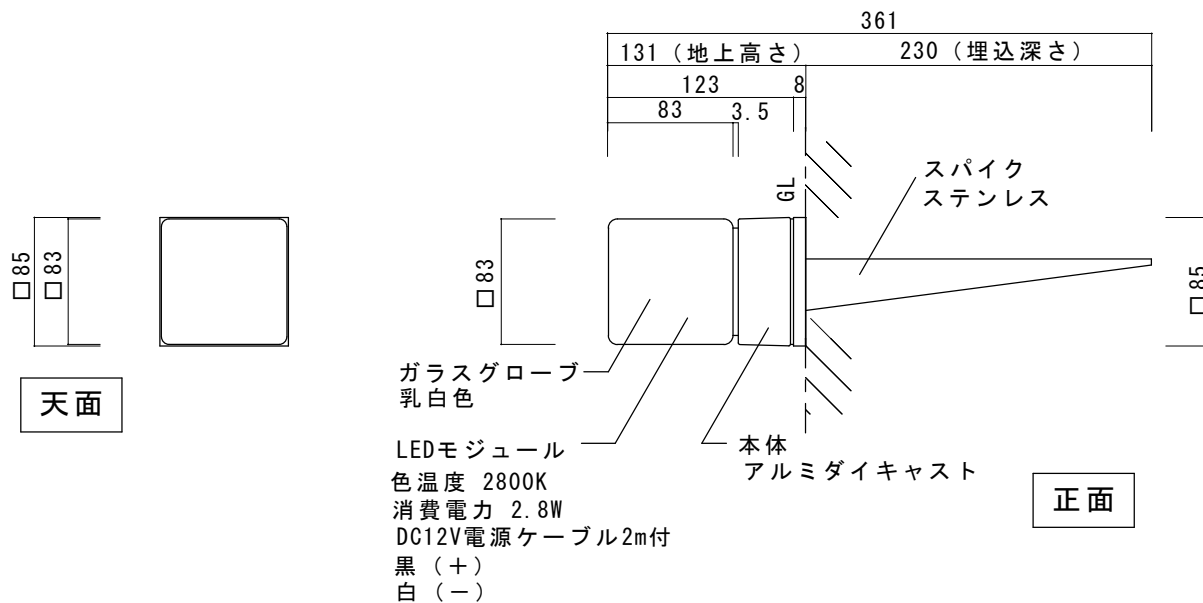

LEDモジュール

入力電力	DC12V
消費電力	2.8W
色温度	2800K

品名 エコルト ポールライト	規格・名称 EA01019	作成日 : 2022. 04. 08	重量 : 1.1kg	縮尺 S=1:5 (用紙サイズ : A4)	株式会社ユニソン