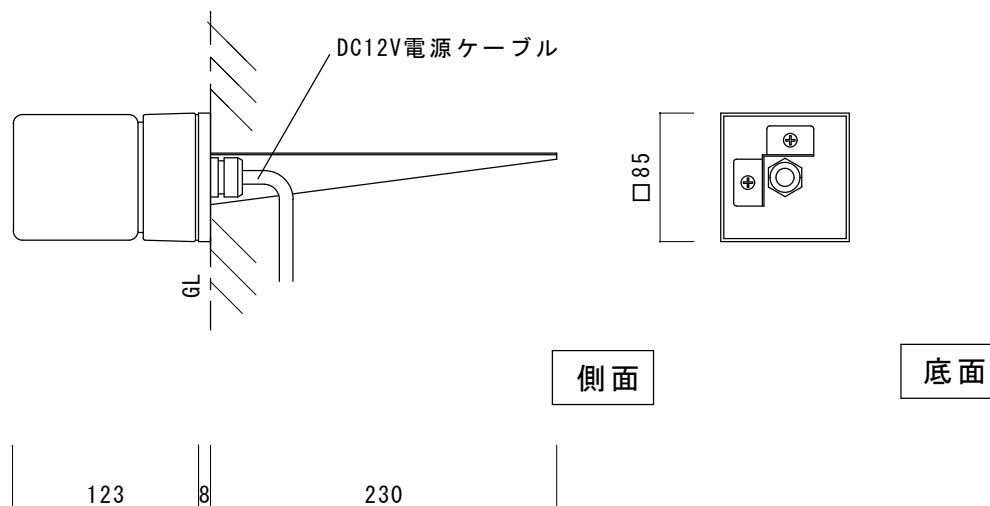

LEDモジュール

入力電力	DC12V
消費電力	2.8W
色温度	2800K

品名 エコルト ポールライト	規格・名称 EA01019	作成日 : 2022. 04. 08	重量 : 1.1kg	縮尺 S=1:5 (用紙サイズ : A4)	株式会社ユニソン