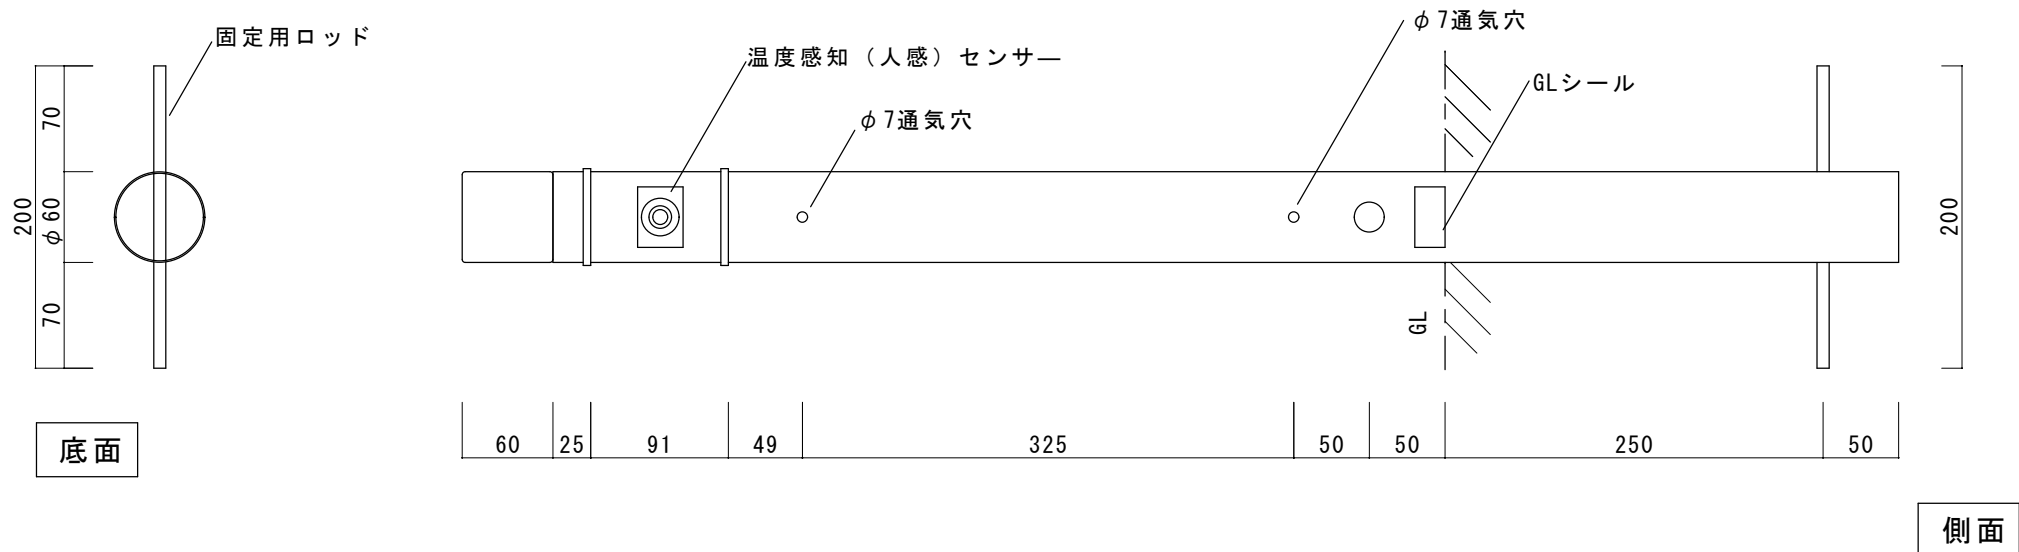

LEDモジュール

入力電力	DC12V
消費電力	2.8W
色温度	2800K

品名 エコルト ポールライト	規格・名称 EA11028	作成日 : 2022.04.08	重量 : 1.0kg	縮尺 S=1:5 (用紙サイズ : A4)	株式会社ユニソン