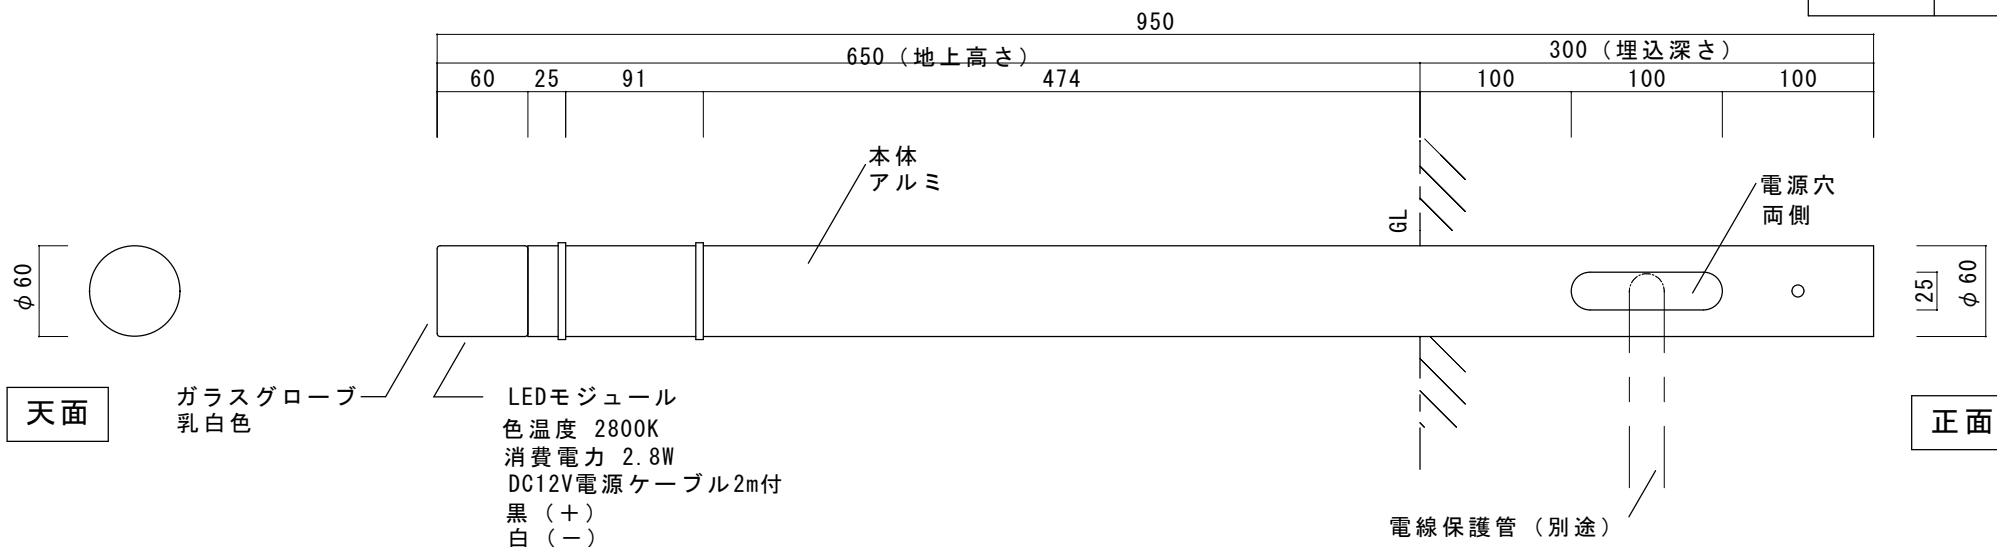

LEDモジュール

入力電力	DC12V
消費電力	2.8W
色温度	2800K

品名 エコルト ポールライト	規格・名称 EA11028	作成日 : 2022.04.08	重量 : 1.0kg	縮尺 S=1:5 (用紙サイズ : A4)	株式会社ユニソン