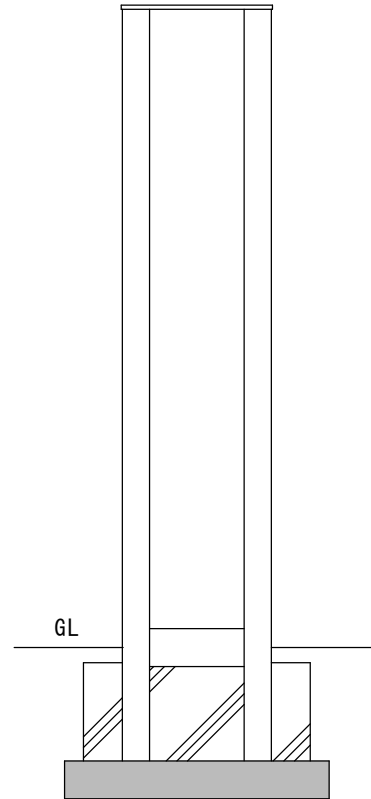

● 適合ポスト（別売）

壁付けポスト

天面

正面

右側面

背面

左側面

品名 カーサAD400

規格・名称 SUS・BK 壁付けポストタイプ

作成日：2022.04.07

重量：11.2kg

縮尺 S=1:20  
(用紙サイズ：A4)

株式会社ユニソン