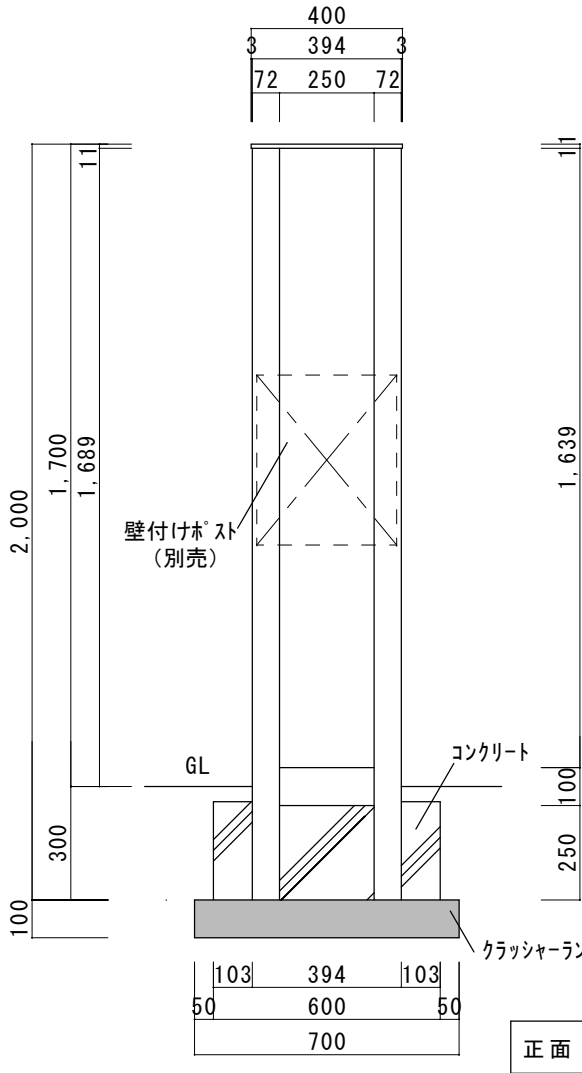

● 適合ポスト（別売）

壁付けポスト

天面

正面

右側面

背面

左側面

品名 カーサAD400

規格・名称 SUS・BK 壁付けポストタイプ

作成日：2022.04.07

重量：11.2kg

縮尺 S=1:20  
(用紙サイズ：A4)

株式会社ユニソン