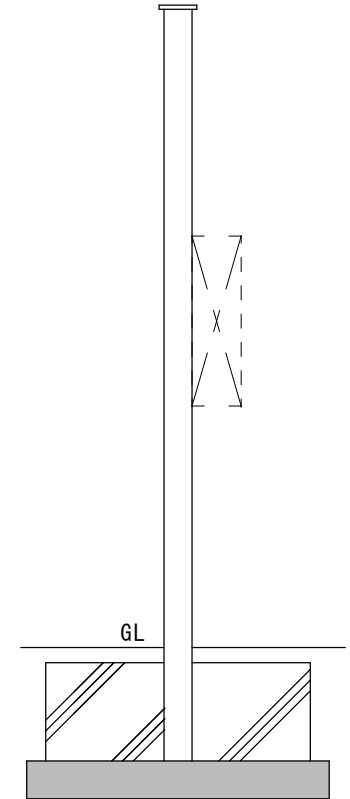

● 適合ポスト（別売）

壁付けポスト

天面

正面

右側面

背面

左側面

品名 カーサAD400

規格・名称 SUS・BK 壁付けポストタイプ

作成日：2022.04.07

重量：11.2kg

縮尺 S=1:20  
(用紙サイズ：A4)

株式会社ユニソン