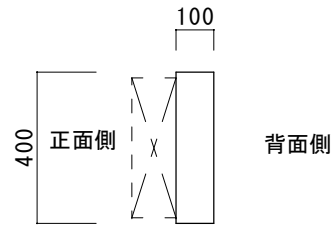

● 適合ポスト（別売）

壁付けポスト

天面

正面

右側面

背面

左側面

品名 カーサAD400

規格・名称 SUS・BK 壁付けポストタイプ

作成日：2022.04.07

重量：11.2kg

縮尺 S=1:20  
(用紙サイズ：A4)

株式会社ユニソン