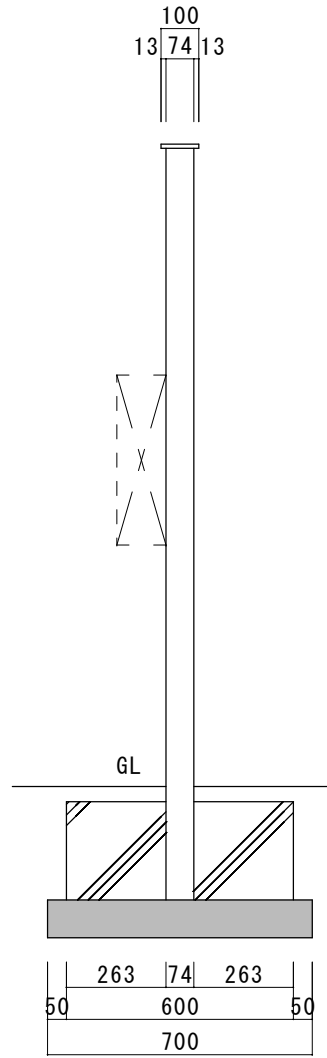

● 適合ポスト（別売）

壁付けポスト

天面

正面

右側面

背面

左側面

品名 カーサAD400

規格・名称 SUS・BK 壁付けポストタイプ

作成日：2022.04.07

重量：11.2kg

縮尺 S=1:20  
(用紙サイズ：A4)

株式会社ユニソン