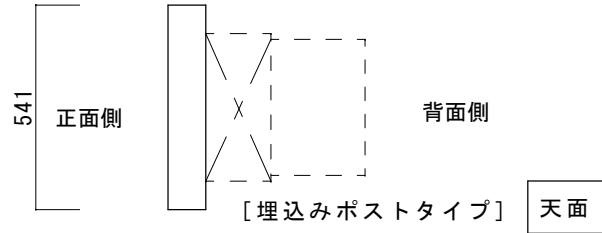

●適合ポスト（別売）

埋込みポスト/コーナ05、ルジ γ 05

壁付けポスト

521（開口最大寸法）

100	172	249
-----	-----	-----

[埋込みタイプ]

埋込みポスト
（別売）
[埋込みタイプ]

	541	
3	535	3
73	390	73

	100	
13	74	13

品名 カーサAD550

規格・名称
SUS・BK 埋込み・壁付けポスト兼用タイプ

作成日：2022.04.07

重量：12.4kg

縮尺 S=1:20
（用紙サイズ：A4）

株式会社ユニソン