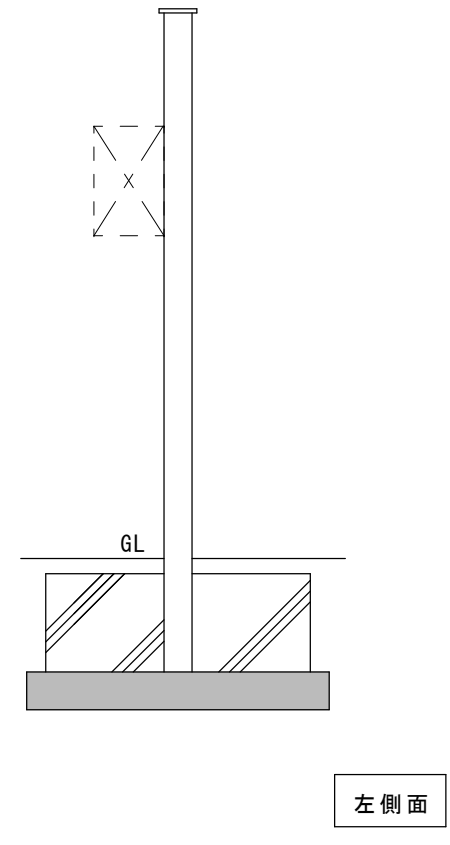

●適合ポスト（別売）

埋込みポスト/コーナ05、ルジ γ 05

壁付けポスト

521（開口最大寸法）

100	172	249
-----	-----	-----

[埋込みタイプ]

埋込みポスト
（別売）
[埋込みタイプ]

	541	
3	535	3
73	390	73

	100	
13	74	13

品名 カーサAD550

規格・名称
SUS・BK 埋込み・壁付けポスト兼用タイプ

作成日：2022.04.07

重量：12.4kg

縮尺 S=1:20
（用紙サイズ：A4）

株式会社ユニソン