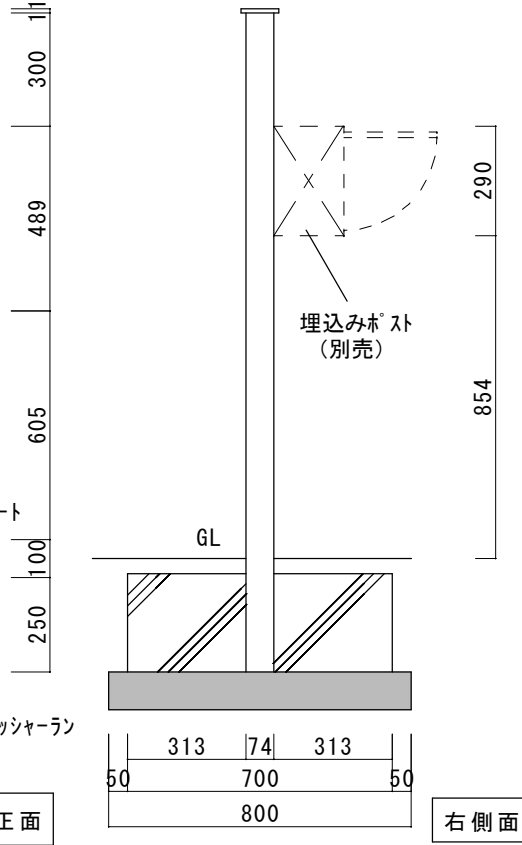

●適合ポスト（別売）

埋込みポスト/コーナ05、ルジ γ 05

壁付けポスト

521（開口最大寸法）

100	172	249
-----	-----	-----

[埋込みタイプ]

埋込みポスト
（別売）
[埋込みタイプ]

	541	
3	535	3
73	390	73

	100	
13	74	13

品名 カーサAD550

規格・名称
SUS・BK 埋込み・壁付けポスト兼用タイプ

作成日：2022.04.07

重量：12.4kg

縮尺 S=1:20
（用紙サイズ：A4）

株式会社ユニソン