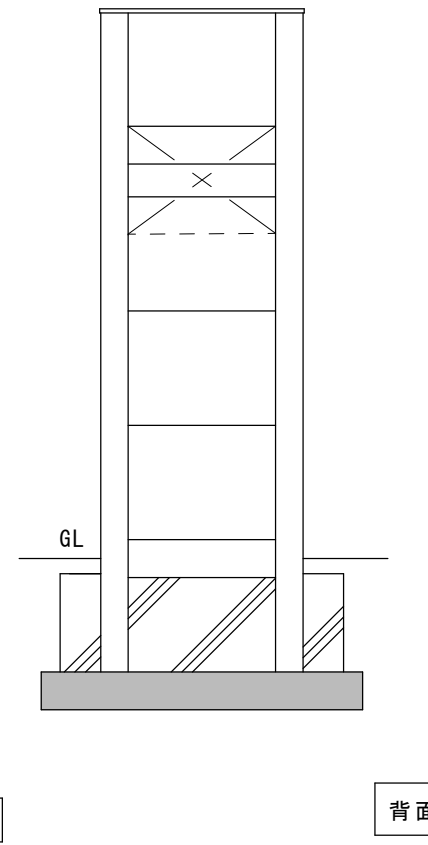

●適合ポスト（別売）

埋込みポスト/コーナ05、ルジ γ 05

壁付けポスト

521（開口最大寸法）

100	172	249
-----	-----	-----

[埋込みタイプ]

埋込みポスト
（別売）
[埋込みタイプ]

	541	
3	535	3
73	390	73

	100	
13	74	13

品名 カーサAD550

規格・名称
SUS・BK 埋込み・壁付けポスト兼用タイプ

作成日：2022.04.07

重量：12.4kg

縮尺 S=1:20
（用紙サイズ：A4）

株式会社ユニソン