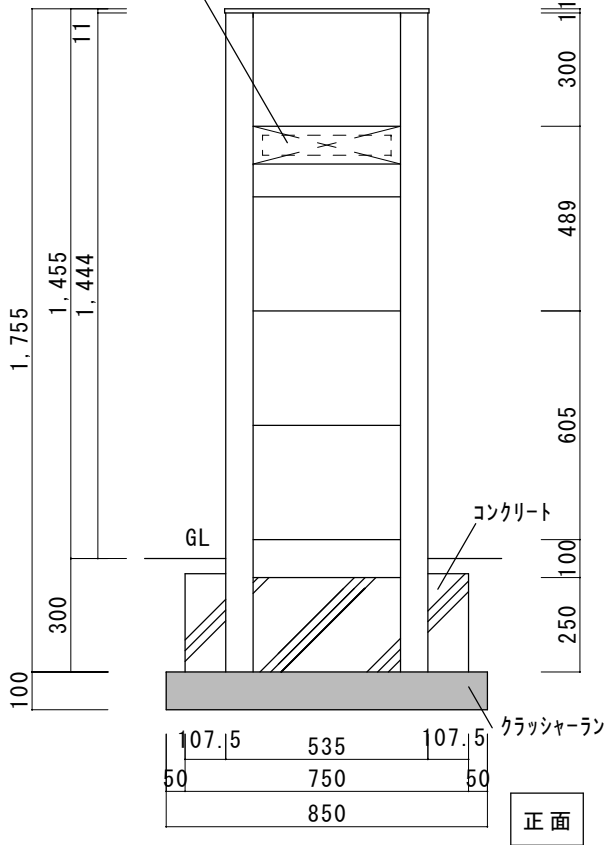

●適合ポスト（別売）

埋込みポスト/コーナ05、ルジ γ 05

壁付けポスト

521（開口最大寸法）

100	172	249
-----	-----	-----

[埋込みタイプ]

埋込みポスト
（別売）
[埋込みタイプ]

	541	
3	535	3
73	390	73

	100	
13	74	13

品名 カーサAD550

規格・名称
SUS・BK 埋込み・壁付けポスト兼用タイプ

作成日：2022.04.07

重量：12.4kg

縮尺 S=1:20
（用紙サイズ：A4）

株式会社ユニソン