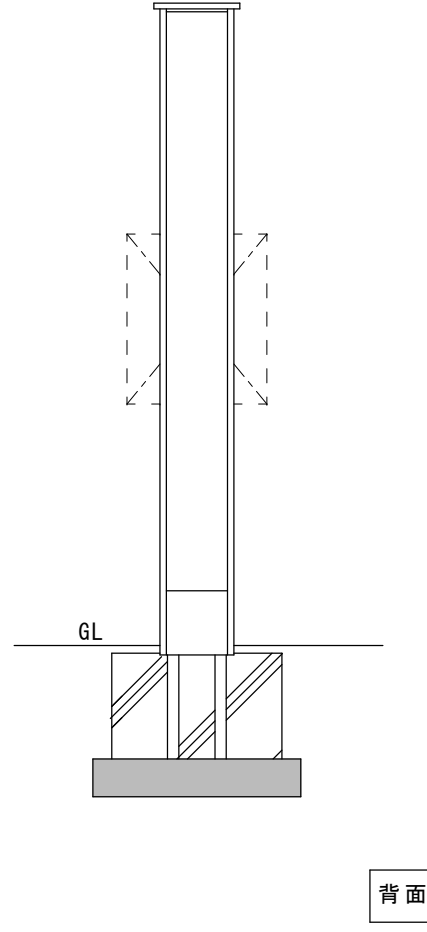

● 適合ポスト（別売）

壁付けポスト

正面

右側面

背面

左側面

品名	カーサDR200	規格・名称	SUS 壁付けポストタイプ	作成日	重量	縮尺 S=1:20 (用紙サイズ: A4)	株式会社ユニソン
				2022.04.07			