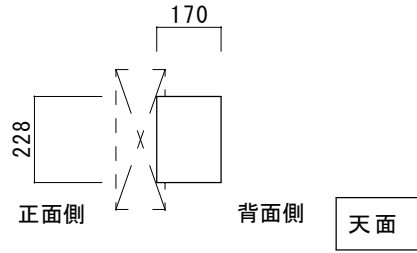

● 適合ポスト（別売）

壁付けポスト

正面

右側面

背面

左側面

品名	カーサDR200	規格・名称	SUS 壁付けポストタイプ	作成日	重量	縮尺 S=1:20 (用紙サイズ: A4)	株式会社ユニソン
				2022.04.07			