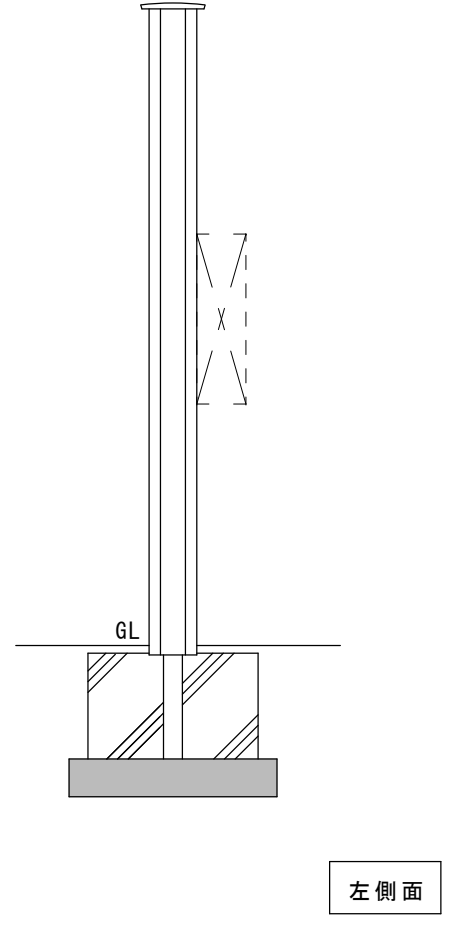

● 適合ポスト（別売）

壁付けポスト

正面

右側面

背面

左側面

品名	カーサDR200	規格・名称	SUS 壁付けポストタイプ	作成日	重量	縮尺 S=1:20 (用紙サイズ: A4)	株式会社ユニソン
				2022.04.07			