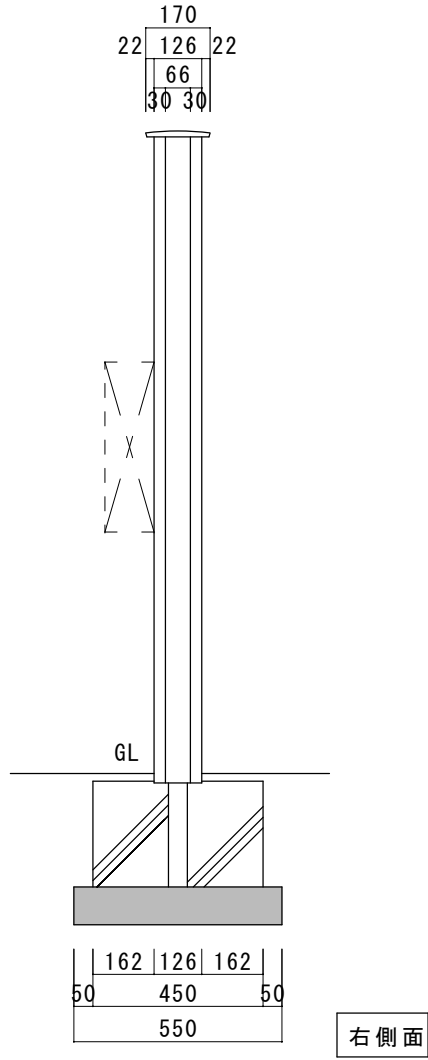

● 適合ポスト（別売）

壁付けポスト

正面

右側面

背面

左側面

品名	カーサDR200	規格・名称	SUS 壁付けポストタイプ	作成日	重量	縮尺 S=1:20 (用紙サイズ: A4)	株式会社ユニソン
				2022.04.07			