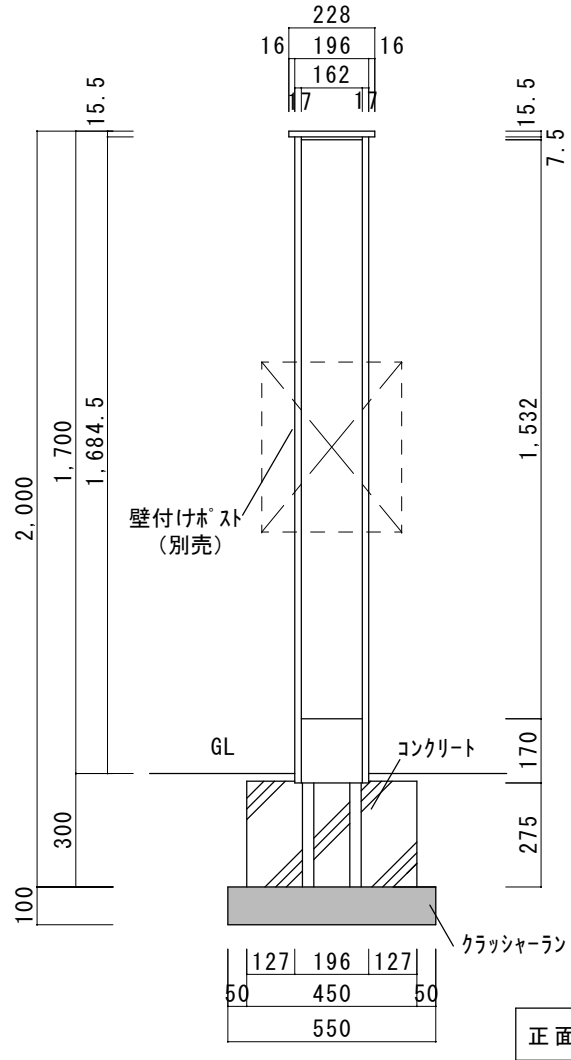

● 適合ポスト（別売）

壁付けポスト

正面

右側面

背面

左側面

品名	カーサDR200	規格・名称	SUS 壁付けポストタイプ	作成日	重量	縮尺 S=1:20 (用紙サイズ: A4)	株式会社ユニソン
				2022.04.07			