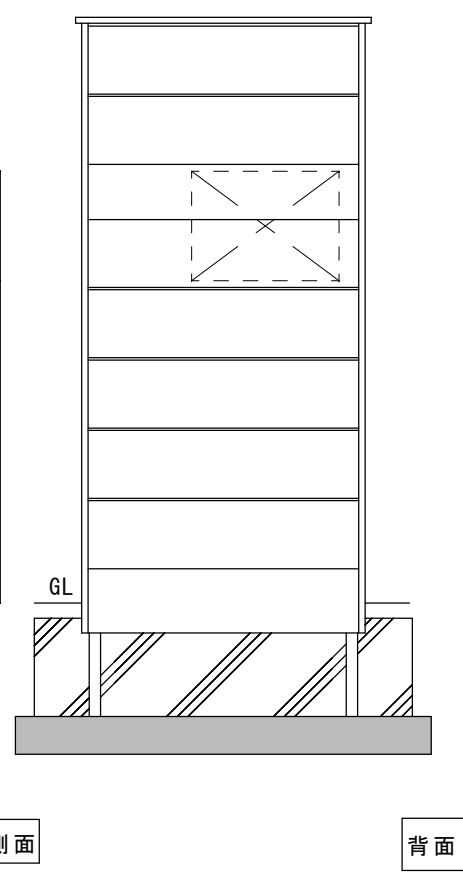

●適合ポスト（別売）

カーサDR750専用埋込みポスト

壁付けポスト

埋込みポスト用  
開口ハネ  
[左埋込みタイプ]

品名	カーサDR750	規格・名称	SUS 埋込み・壁付けポスト兼用タイプ	作成日	2022.04.07	重量	27.4kg	縮尺 S=1:20 (用紙サイズ:A4)	株式会社ユニソン