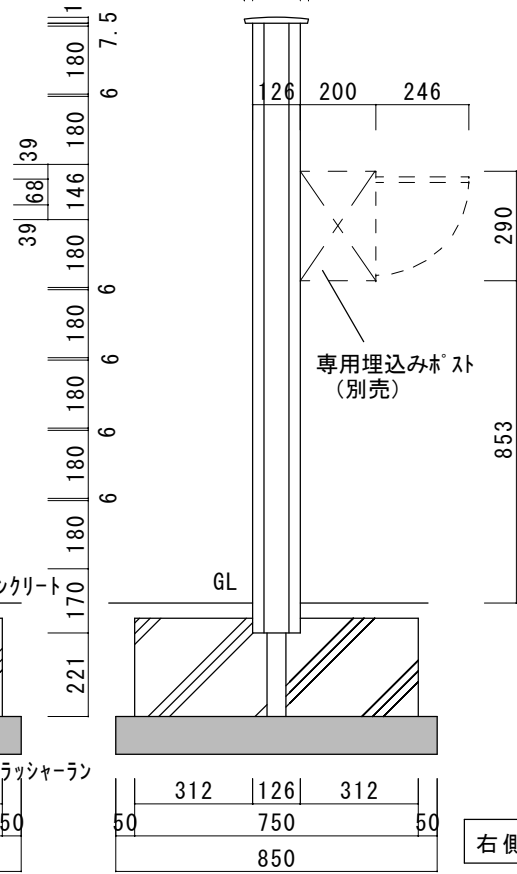

●適合ポスト（別売）

カーサDR750専用埋込みポスト

壁付けポスト

埋込みポスト用  
開口ハネ  
[左埋込みタイプ]

品名	カーサDR750	規格・名称	SUS 埋込み・壁付けポスト兼用タイプ	作成日	2022.04.07	重量	27.4kg	縮尺 S=1:20 (用紙サイズ:A4)	株式会社ユニソン