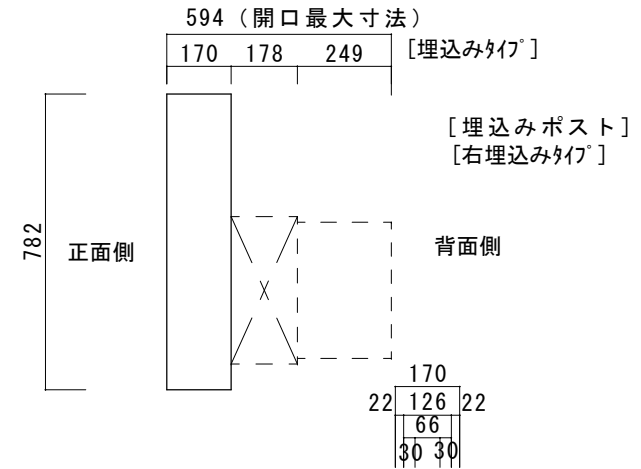

●適合ポスト（別売）

カーサDR750専用埋込みポスト

壁付けポスト

埋込みポスト用  
開口ハネ  
[左埋込みタイプ]

品名	カーサDR750	規格・名称	SUS 埋込み・壁付けポスト兼用タイプ	作成日	2022.04.07	重量	27.4kg	縮尺 S=1:20 (用紙サイズ:A4)	株式会社ユニソン