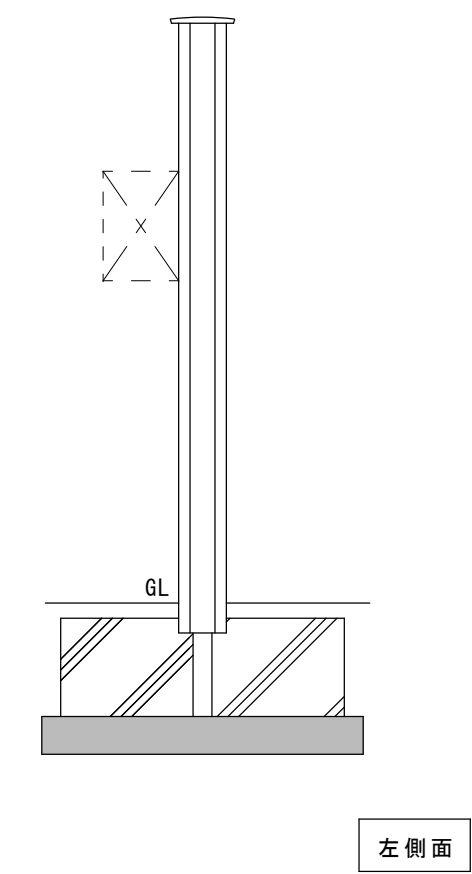

●適合ポスト（別売）

カーサDR750専用埋込みポスト

壁付けポスト

埋込みポスト用  
開口ハネ  
[左埋込みタイプ]

品名	カーサDR750	規格・名称	SUS 埋込み・壁付けポスト兼用タイプ	作成日	2022.04.07	重量	27.4kg	縮尺 S=1:20 (用紙サイズ:A4)	株式会社ユニソン