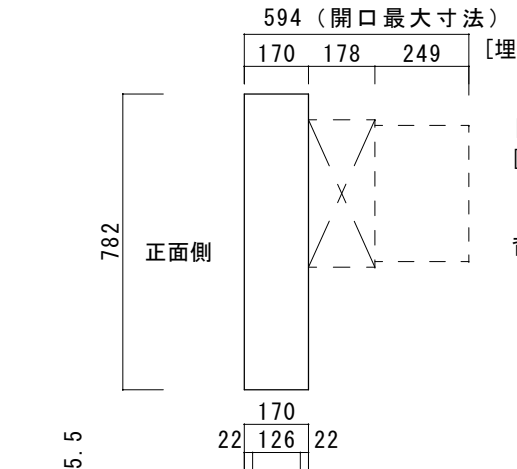

●適合ポスト（別売）

カーサDR750専用埋込みポスト

壁付けポスト

埋込みポスト用  
開口ハネ  
[左埋込みタイプ]

品名	カーサDR750	規格・名称	SUS 埋込み・壁付けポスト兼用タイプ	作成日	2022.04.07	重量	27.4kg	縮尺 S=1:20 (用紙サイズ:A4)	株式会社ユニソン