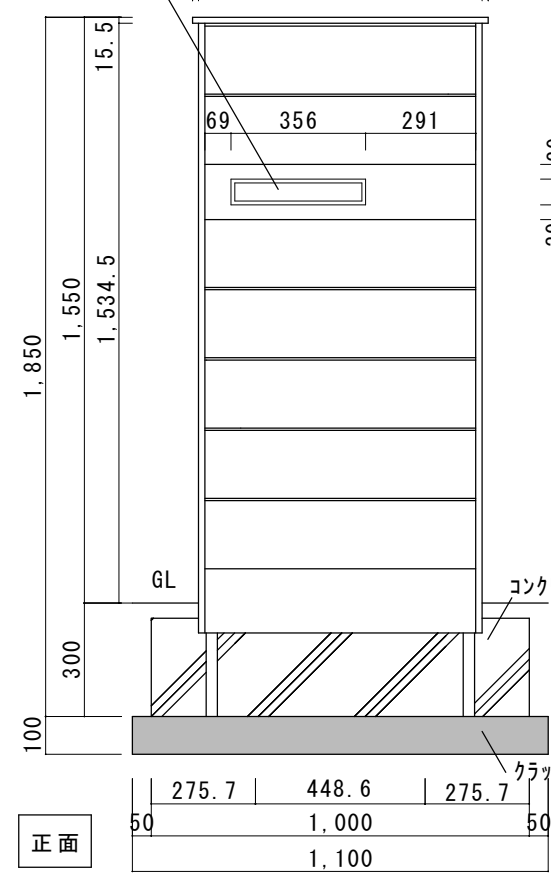

●適合ポスト（別売）

カーサDR750専用埋込みポスト

壁付けポスト

埋込みポスト用  
開口ハネ  
[左埋込みタイプ]

品名	カーサDR750	規格・名称	SUS 埋込み・壁付けポスト兼用タイプ	作成日	2022.04.07	重量	27.4kg	縮尺 S=1:20 (用紙サイズ:A4)	株式会社ユニソン