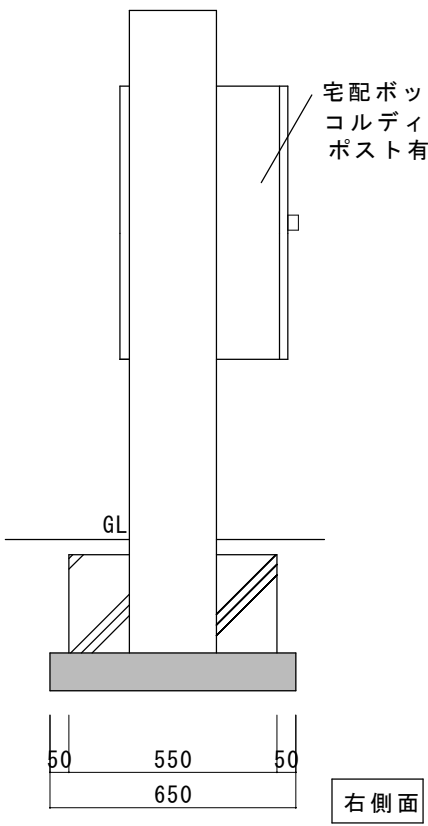

●適合宅配ボックス（セット品）

コルディア100※スト有り<前出し、後出し>

アクリルパネル
<LS100のみ>

品名 コルディアラック100
コルディアラックLS100

規格・名称 コルディア 100

作成日：2022.04.07

重量：28.0kg
重量：28.5kg (LS)

縮尺 S=1:20
(用紙サイズ：A4)