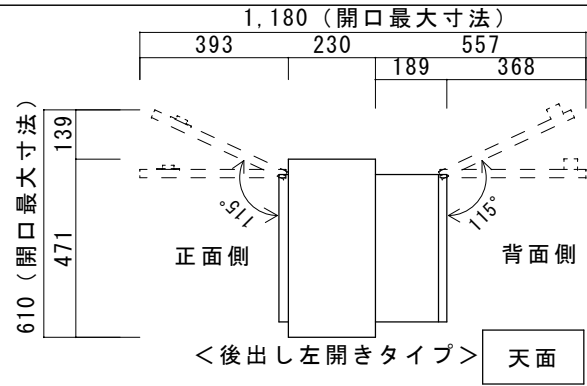

●適合宅配ボックス（セット品）

コルディア100※スト有り<前出し、後出し>

アクリルパネル
<LS100のみ>

品名 コルディアラック100
コルディアラックLS100

規格・名称 コルディア 100

作成日：2022.04.07

重量：28.0kg
重量：28.5kg (LS)

縮尺 S=1:20
(用紙サイズ：A4)