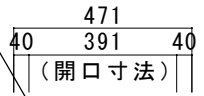

●適合宅配ボックス（セット品）

コルディア100※スト有り<前出し、後出し>

アクリルパネル
<LS100のみ>

品名 コルディアラック100
コルディアラックLS100

規格・名称 コルディア 100

作成日：2022.04.07

重量：28.0kg
重量：28.5kg (LS)

縮尺 S=1:20
(用紙サイズ：A4)