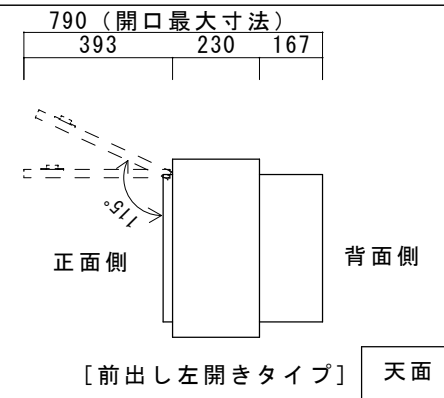

●適合宅配ボックス（セット品）

コルディア100※スト有り<前出し、後出し>

アクリルパネル
<LS100のみ>

品名 コルディアラック100
コルディアラックLS100

規格・名称 コルディア 100

作成日：2022.04.07

重量：28.0kg
重量：28.5kg (LS)

縮尺 S=1:20
(用紙サイズ：A4)