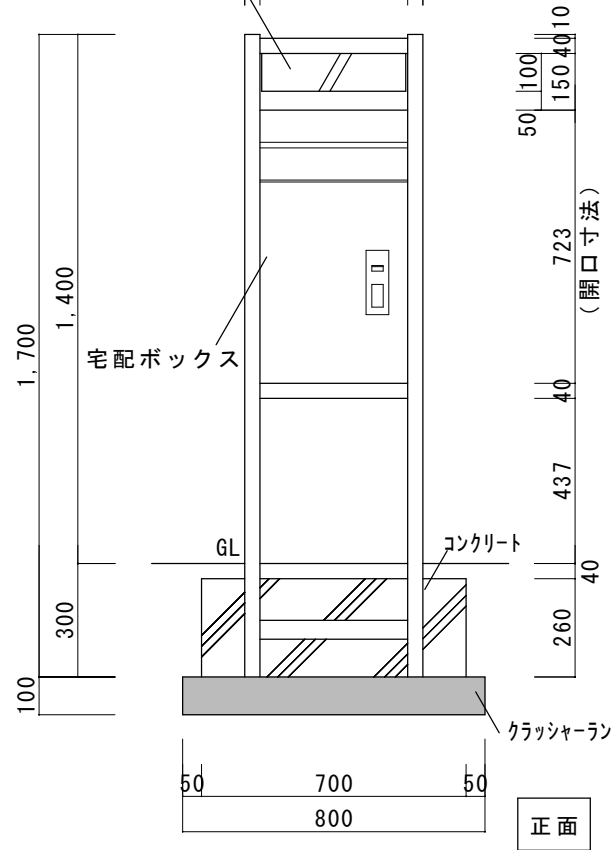

●適合宅配ボックス（セット品）

コルディア100※スト有り<前出し、後出し>

アクリルパネル
<LS100のみ>

品名 コルディアラック100
コルディアラックLS100

規格・名称 コルディア 100

作成日：2022.04.07

重量：28.0kg
重量：28.5kg (LS)

縮尺 S=1:20
(用紙サイズ：A4)