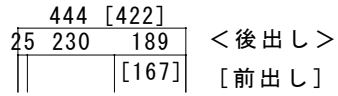

●適合宅配ボックス（セット品）

コルディア100※スト有り<前出し、後出し>

アクリルパネル
<LS100のみ>

品名 コルディアラック100
コルディアラックLS100

規格・名称 コルディア 100

作成日：2022.04.07

重量：28.0kg
重量：28.5kg (LS)

縮尺 S=1:20
(用紙サイズ：A4)