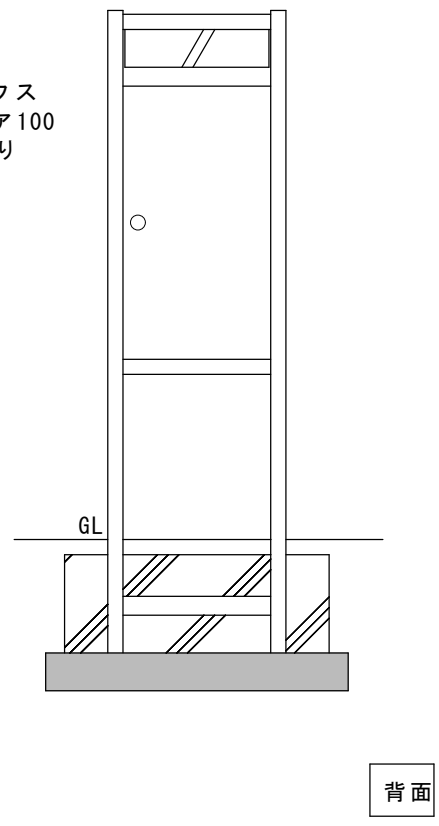

●適合宅配ボックス（セット品）

コルディア100※スト有り<前出し、後出し>

アクリルパネル
<LS100のみ>

品名 コルディアラック100
コルディアラックLS100

規格・名称 コルディア 100

作成日：2022.04.07

重量：28.0kg
重量：28.5kg (LS)

縮尺 S=1:20
(用紙サイズ：A4)