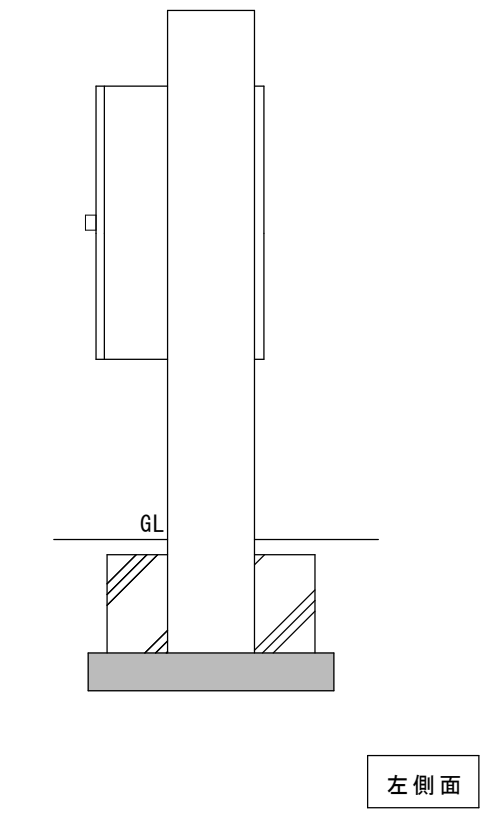

●適合宅配ボックス（セット品）

コルディア100※スト有り<前出し、後出し>

アクリルパネル
<LS100のみ>

品名 コルディアラック100
コルディアラックLS100

規格・名称 コルディア 100

作成日：2022.04.07

重量：28.0kg
重量：28.5kg (LS)

縮尺 S=1:20
(用紙サイズ：A4)