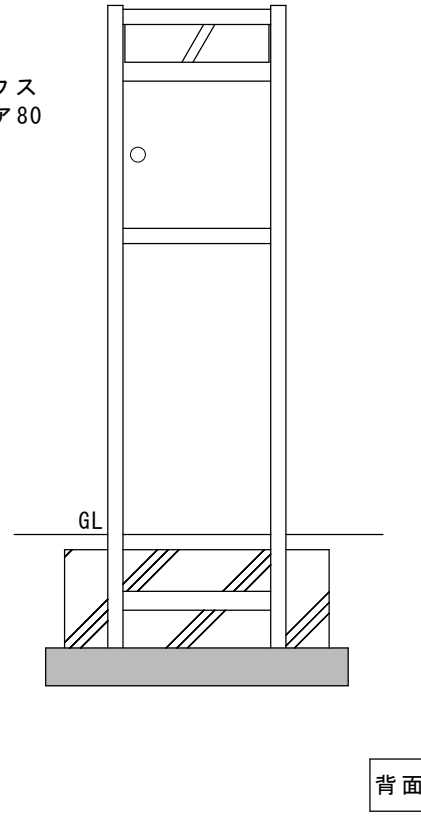

●適合宅配ボックス（セット品）

コルディア780<前出し、後出し>

471
40 391 40
(開口寸法)
亚克力パネル
<LS80のみ>

444 [422]
25 230 189 <後出し>
[167] [前出し]

宅配ボックス
コルディア 80

品名 コルディアラック 80
コルディアラック LS80

規格・名称 コルディア 80

作成日：2022.04.07

重量：28.0kg
重量：28.5kg (LS)

縮尺 S=1:20
(用紙サイズ：A4)

株式会社ユニソン