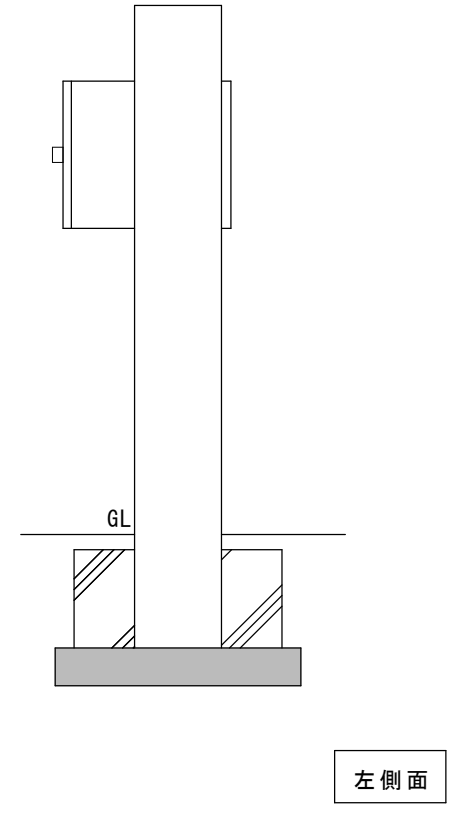

●適合宅配ボックス（セット品）

コルディア780<前出し、後出し>

471
40 391 40
(開口寸法)
亚克力パネル
<LS80のみ>

444 [422]
25 230 189 <後出し>
[167] [前出し]

宅配ボックス
コルディア 80

品名 コルディアラック 80
コルディアラック LS80

規格・名称 コルディア 80

作成日：2022.04.07

重量：28.0kg
重量：28.5kg (LS)

縮尺 S=1:20
(用紙サイズ：A4)

株式会社ユニソン