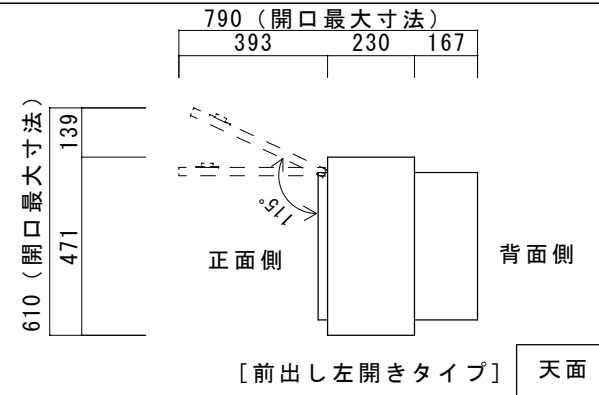

●適合宅配ボックス（セット品）

コルディア780<前出し、後出し>

471
40 391 40
(開口寸法)
亚克力パネル
<LS80のみ>

444 [422]
25 230 189 <後出し>
[167] [前出し]

宅配ボックス
コルディア 80

品名 コルディアラック 80
コルディアラック LS80

規格・名称 コルディア 80

作成日：2022.04.07

重量：28.0kg
重量：28.5kg (LS)

縮尺 S=1:20
(用紙サイズ：A4)

株式会社ユニソン