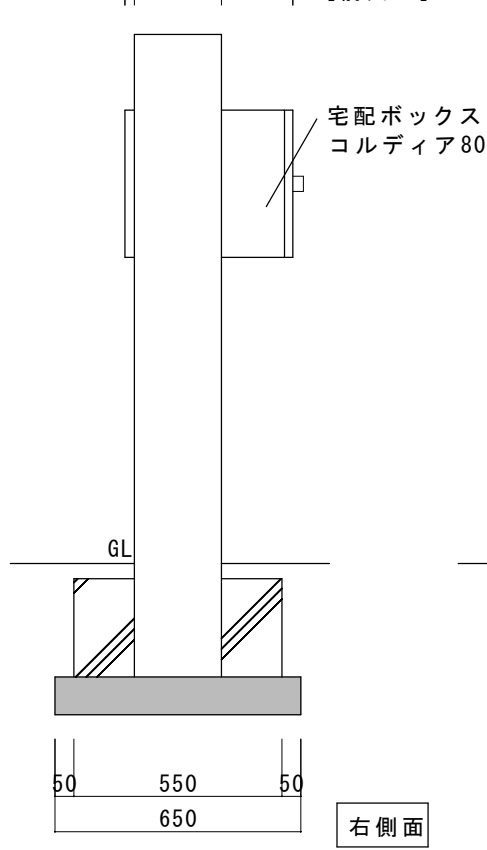

●適合宅配ボックス（セット品）

コルディア780<前出し、後出し>

471
40 391 40
(開口寸法)
亚克力パネル
<LS80のみ>

444 [422]
25 230 189 <後出し>
[167] [前出し]

宅配ボックス
コルディア 80

品名 コルディアラック 80
コルディアラック LS80

規格・名称 コルディア 80

作成日：2022.04.07

重量：28.0kg
重量：28.5kg (LS)

縮尺 S=1:20
(用紙サイズ：A4)

株式会社ユニソン