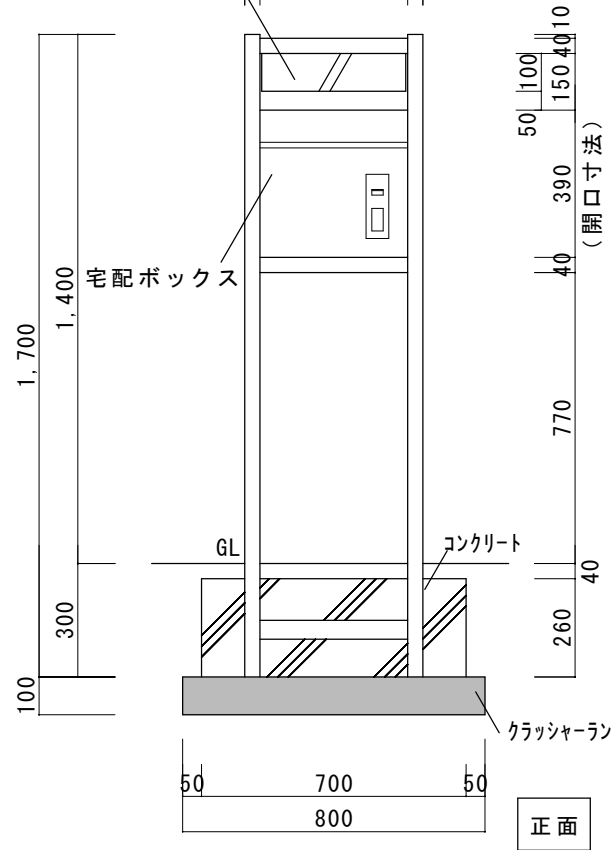

●適合宅配ボックス（セット品）

コルディア780<前出し、後出し>

471
40 391 40
(開口寸法)
亚克力パネル
<LS80のみ>

444 [422]
25 230 189 <後出し>
[167] [前出し]

宅配ボックス
コルディア 80

品名 コルディアラック 80
コルディアラック LS80

規格・名称 コルディア 80

作成日：2022.04.07

重量：28.0kg
重量：28.5kg (LS)

縮尺 S=1:20
(用紙サイズ：A4)

株式会社ユニソン