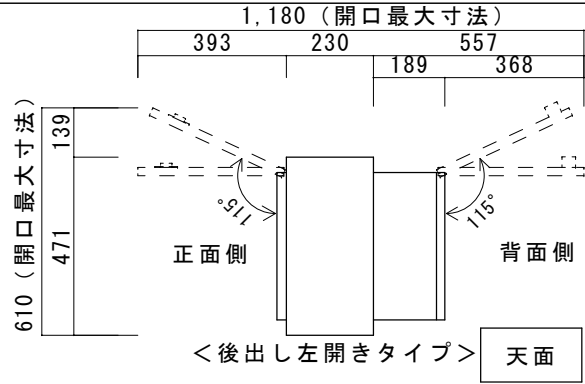

●適合宅配ボックス（セット品）

コルディア780<前出し、後出し>

471
40 391 40
(開口寸法)
亚克力パネル
<LS80のみ>

444 [422]
25 230 189 <後出し>
[167] [前出し]

宅配ボックス
コルディア 80

品名 コルディアラック 80
コルディアラック LS80

規格・名称 コルディア 80

作成日：2022.04.07

重量：28.0kg
重量：28.5kg (LS)

縮尺 S=1:20
(用紙サイズ：A4)

株式会社ユニソン