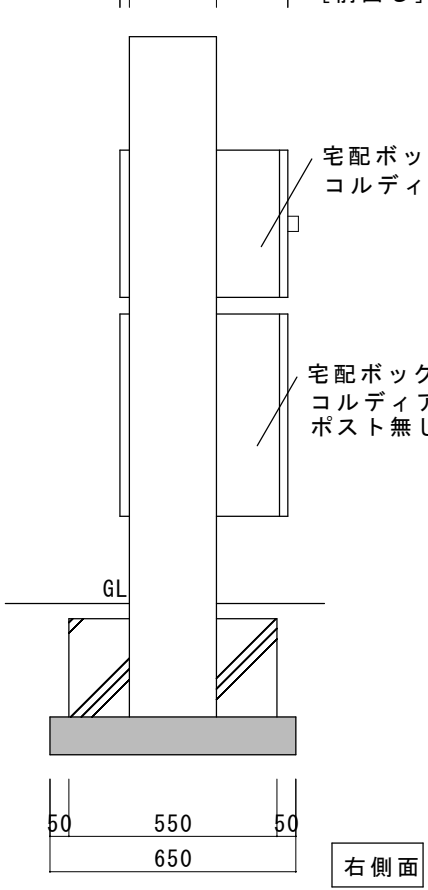

●適合宅配ボックス（セット品）

- コルディア80<前出し、後出し>
- コルディア100*[※]スト無し<前出し、後出し>

品名 コルディアラック
ILS80+100

規格・名称 コルディア 80+100

作成日：2022.04.07

重量：30.0kg

縮尺 S=1:20
(用紙サイズ：A4)

株式会社ユニソ