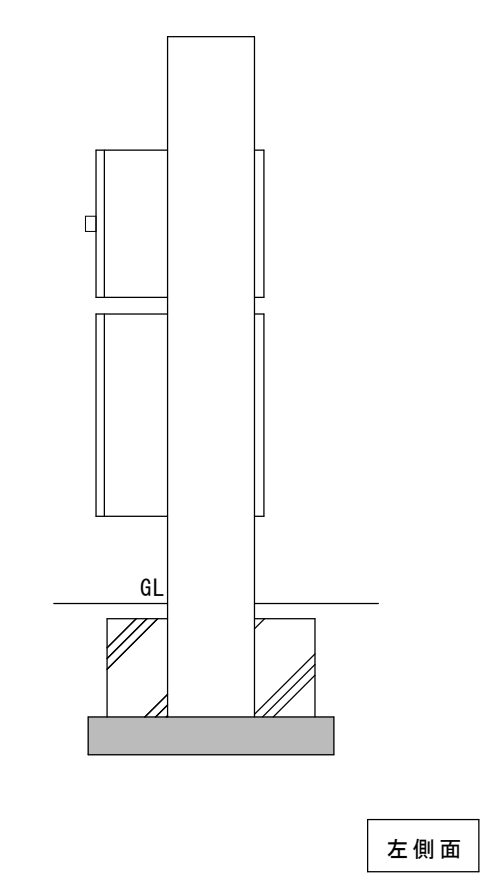

●適合宅配ボックス（セット品）

- コルディア80<前出し、後出し>
- コルディア100*[※]スト無し<前出し、後出し>

品名 コルディアラック
ILS80+100

規格・名称 コルディア 80+100

作成日：2022.04.07

重量：30.0kg

縮尺 S=1:20
(用紙サイズ：A4)

株式会社ユニソ