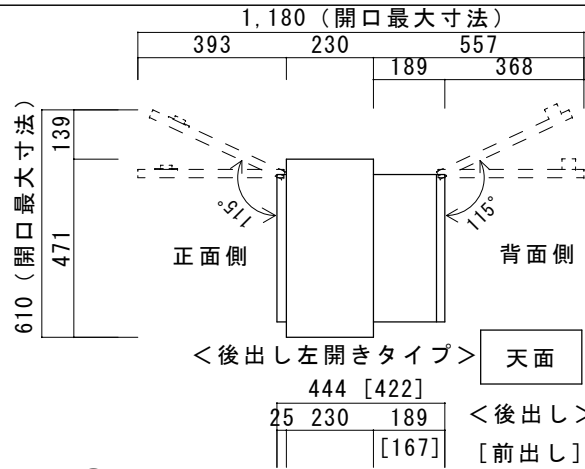

●適合宅配ボックス（セット品）

- コルディア80<前出し、後出し>
- コルディア100*[※]スト無し<前出し、後出し>

品名 コルディアラック
ILS80+100

規格・名称 コルディア 80+100

作成日：2022.04.07

重量：30.0kg

縮尺 S=1:20
(用紙サイズ：A4)

株式会社ユニソ