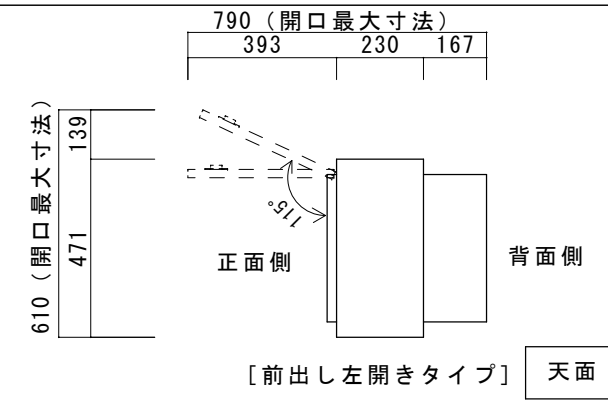

●適合宅配ボックス（セット品）

- コルディア80<前出し、後出し>
- コルディア100*[※]スト無し<前出し、後出し>

品名 コルディアラック
ILS80+100

規格・名称 コルディア 80+100

作成日：2022.04.07

重量：30.0kg

縮尺 S=1:20
(用紙サイズ：A4)

株式会社ユニソ