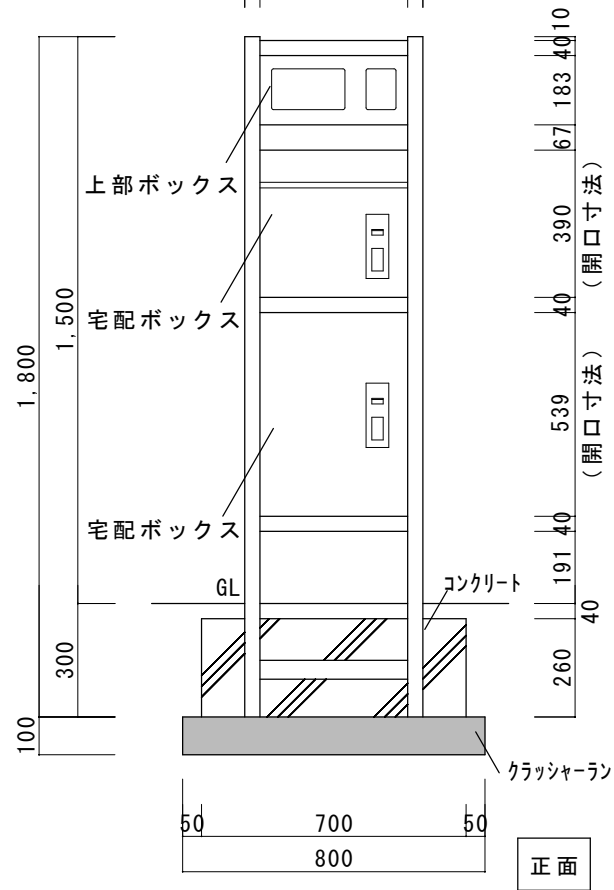

●適合宅配ボックス（セット品）

- コルディア80<前出し、後出し>
- コルディア100*[※]スト無し<前出し、後出し>

品名 コルディアラック
ILS80+100

規格・名称 コルディア 80+100

作成日：2022.04.07

重量：30.0kg

縮尺 S=1:20
(用紙サイズ：A4)

株式会社ユニソ