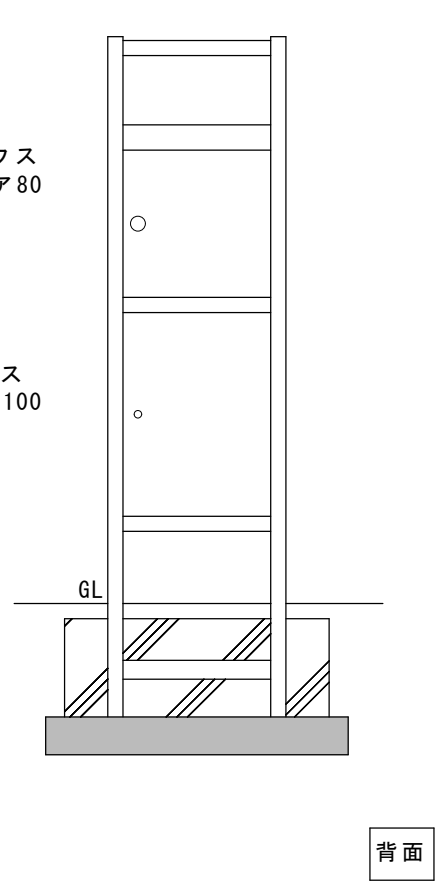

●適合宅配ボックス（セット品）

- コルディア80<前出し、後出し>
- コルディア100*[※]スト無し<前出し、後出し>

品名 コルディアラック
ILS80+100

規格・名称 コルディア 80+100

作成日：2022.04.07

重量：30.0kg

縮尺 S=1:20
(用紙サイズ：A4)

株式会社ユニソ