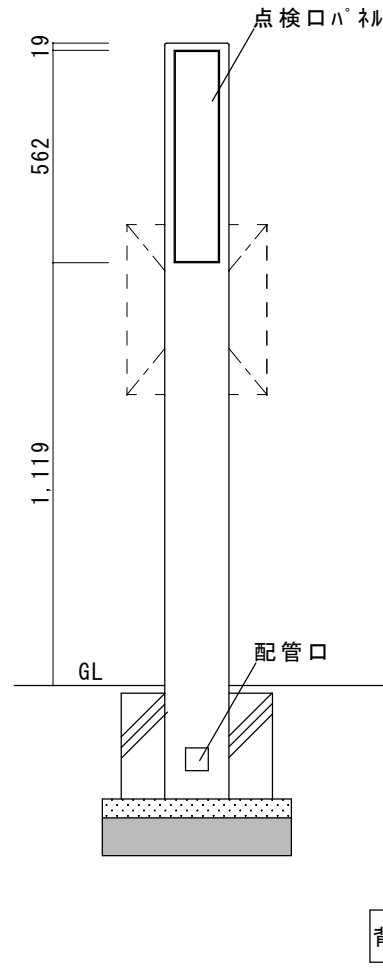

● 適合ポスト（別売）

壁付けポスト

正面

右側面

背面

左側面

品名 ファミার্ヂュ	規格・名称 アクシス S	作成日 : 2022.04.07	重量 : 39.0kg	縮尺 S=1:20 (用紙サイズ : A4)	株式会社ユニゾン