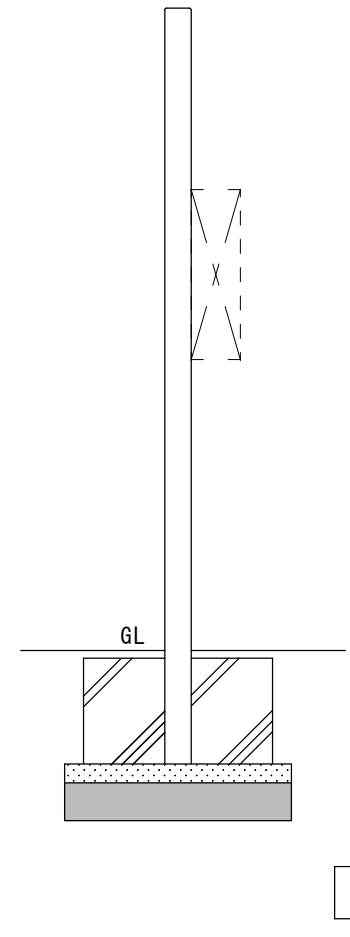

● 適合ポスト（別売）

壁付けポスト

正面

右側面

背面

左側面

品名 ファミার্ヂュ	規格・名称 アクシス S	作成日 : 2022.04.07	重量 : 39.0kg	縮尺 S=1:20 (用紙サイズ : A4)	株式会社ユニゾン