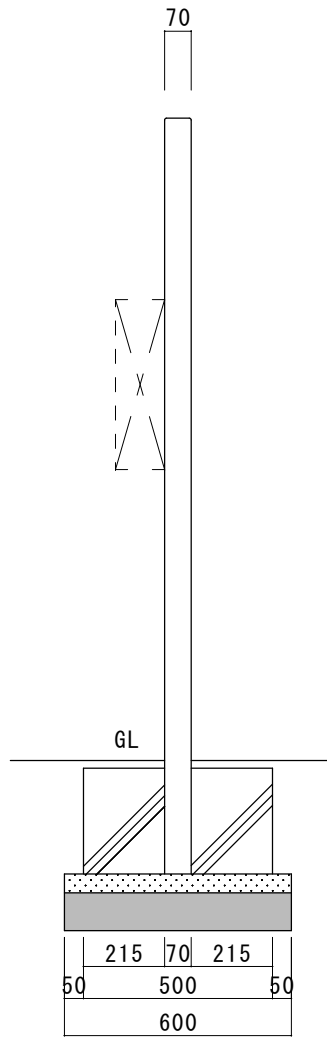

● 適合ポスト（別売）

壁付けポスト

正面

右側面

背面

左側面

品名 ファミার্ヂュ	規格・名称 アクシス S	作成日 : 2022.04.07	重量 : 39.0kg	縮尺 S=1:20 (用紙サイズ : A4)	株式会社ユニゾン