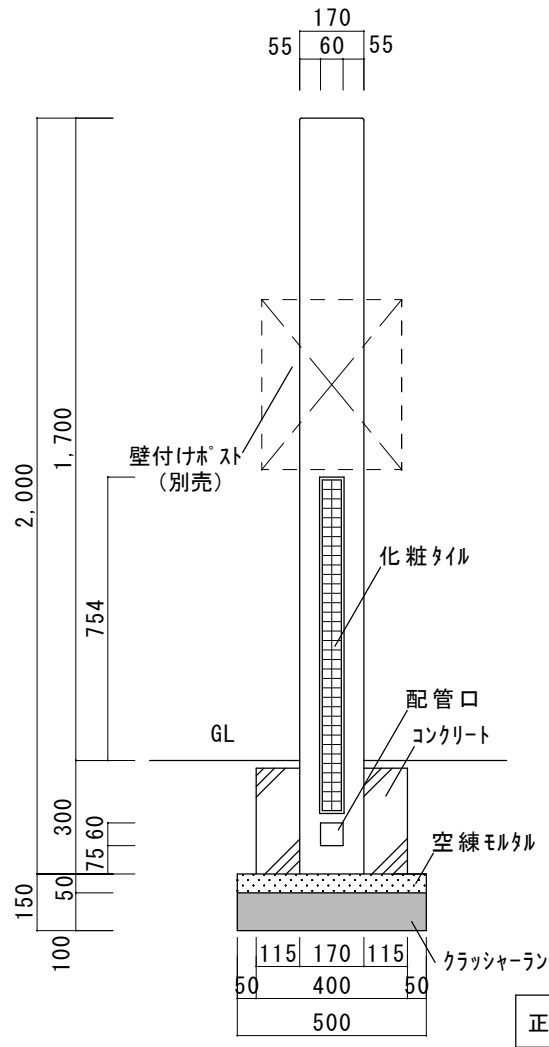

● 適合ポスト（別売）

壁付けポスト

正面

右側面

背面

左側面

品名 ファミার্ヂュ	規格・名称 アクシス S	作成日 : 2022.04.07	重量 : 39.0kg	縮尺 S=1:20 (用紙サイズ : A4)	株式会社ユニゾン