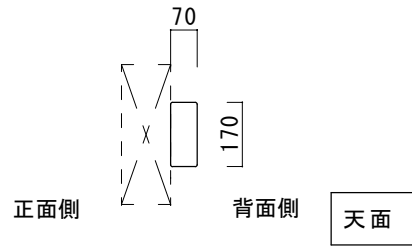

● 適合ポスト（別売）

壁付けポスト

正面

右側面

背面

左側面

品名 ファミার্ヂュ	規格・名称 アクシス S	作成日 : 2022.04.07	重量 : 39.0kg	縮尺 S=1:20 (用紙サイズ : A4)	株式会社ユニゾン