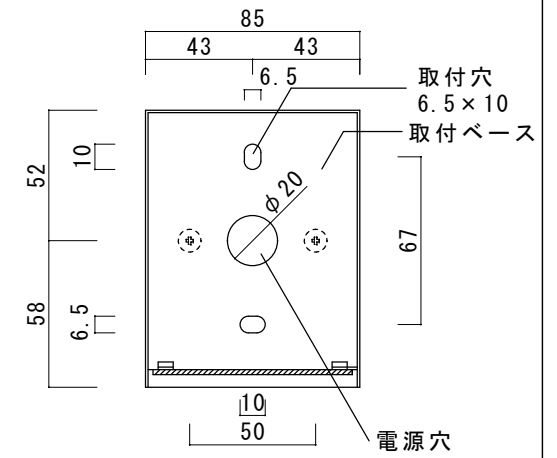

天面

正面

側面

断面

LED電球	
入力電力	AC100V
消費電力	5.6W
色温度	2700K

背面

底面

品名 ポーギィ
ウォールライト

規格・名称 UA01001

作成日 : 2022.04.08

重量 : 0.5kg

縮尺 S=1:3
(用紙サイズ : A4)

株式会社ユニソン