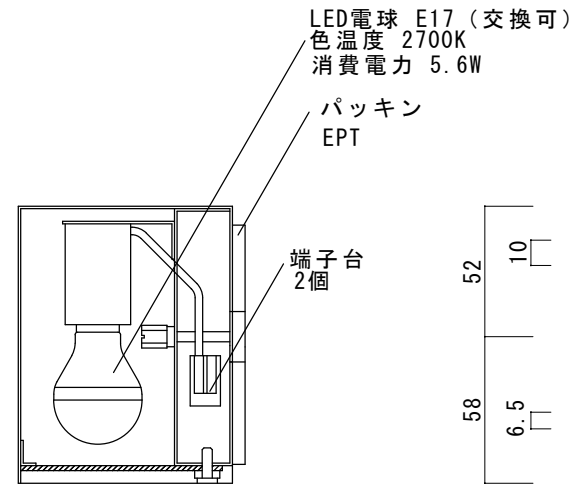

天面

正面

側面

断面

LED電球	
入力電力	AC100V
消費電力	5.6W
色温度	2700K

背面

底面

品名 ポーギィ
ウォールライト

規格・名称 UA01001

作成日 : 2022.04.08

重量 : 0.5kg

縮尺 S=1:3
(用紙サイズ : A4)

株式会社ユニソン