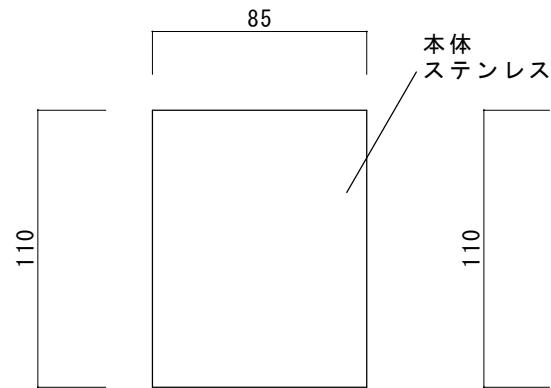

天面

正面

側面

断面

LED電球	
入力電力	AC100V
消費電力	5.6W
色温度	2700K

背面

底面

品名 ポーギィ
ウォールライト

規格・名称 UA01001

作成日 : 2022.04.08

重量 : 0.5kg

縮尺 S=1:3
(用紙サイズ : A4)

株式会社ユニソン