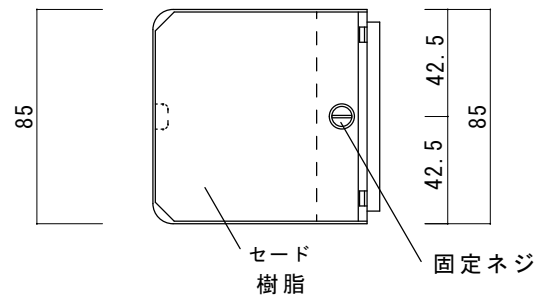

天面

正面

側面

断面

LED電球	
入力電力	AC100V
消費電力	5.6W
色温度	2700K

背面

底面

品名 ポーギィ
ウォールライト

規格・名称 UA01001

作成日 : 2022.04.08

重量 : 0.5kg

縮尺 S=1:3
(用紙サイズ : A4)

株式会社ユニソン