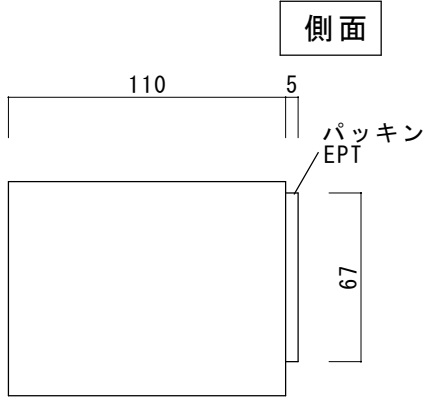

天面

LED電球

入力電力	AC100V
消費電力	5.6W
色温度	2700K

正面

側面

背面

底面

断面

品名 ポージィ ウォールライト	規格・名称 UA01002	作成日 : 2022.04.08	重量 : 0.8kg	縮尺 S=1:3 (用紙サイズ : A4)	株式会社ユニソン