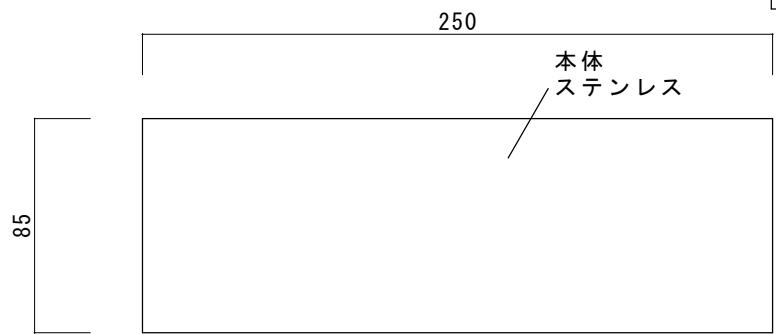

天面

LED電球

入力電力	AC100V
消費電力	5.6W
色温度	2700K

正面

側面

背面

底面

断面

品名 ポージィ ウォールライト	規格・名称 UA01002	作成日 : 2022.04.08	重量 : 0.8kg	縮尺 S=1:3 (用紙サイズ : A4)	株式会社ユニソン