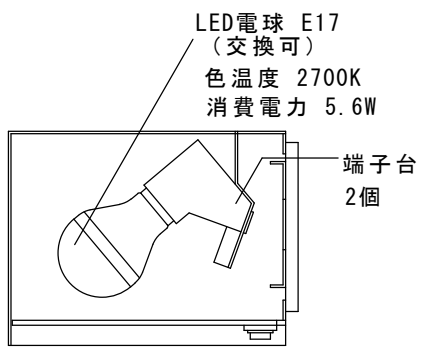

天面

LED電球

入力電力	AC100V
消費電力	5.6W
色温度	2700K

正面

側面

背面

底面

断面

品名 ポージィ ウォールライト	規格・名称 UA01002	作成日 : 2022.04.08	重量 : 0.8kg	縮尺 S=1:3 (用紙サイズ : A4)	株式会社ユニソン