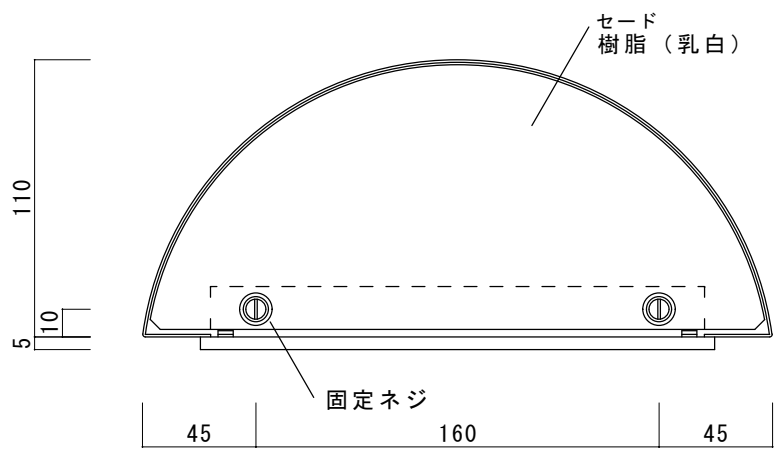

天面

LED電球

入力電力	AC100V
消費電力	5.6W
色温度	2700K

正面

側面

背面

底面

断面

品名 ポージィ ウォールライト	規格・名称 UA01002	作成日 : 2022.04.08	重量 : 0.8kg	縮尺 S=1:3 (用紙サイズ : A4)	株式会社ユニソン