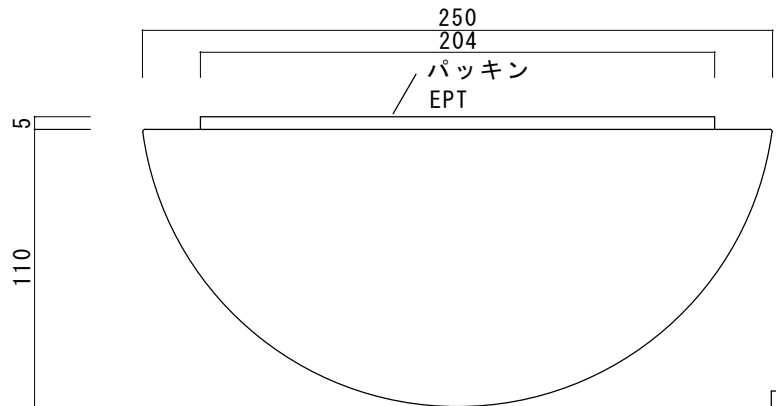

天面

LED電球

入力電力	AC100V
消費電力	5.6W
色温度	2700K

正面

側面

背面

底面

断面

品名 ポージィ ウォールライト	規格・名称 UA01002	作成日 : 2022.04.08	重量 : 0.8kg	縮尺 S=1:3 (用紙サイズ : A4)	株式会社ユニソン