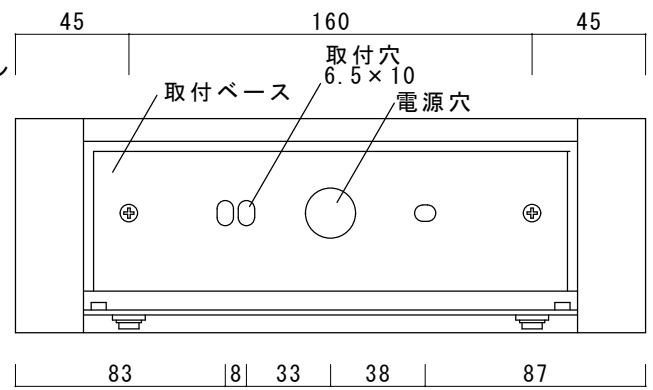

天面

LED電球

入力電力	AC100V
消費電力	5.6W
色温度	2700K

正面

側面

背面

底面

断面

品名 ポージィ ウォールライト	規格・名称 UA01002	作成日 : 2022.04.08	重量 : 0.8kg	縮尺 S=1:3 (用紙サイズ : A4)	株式会社ユニソン