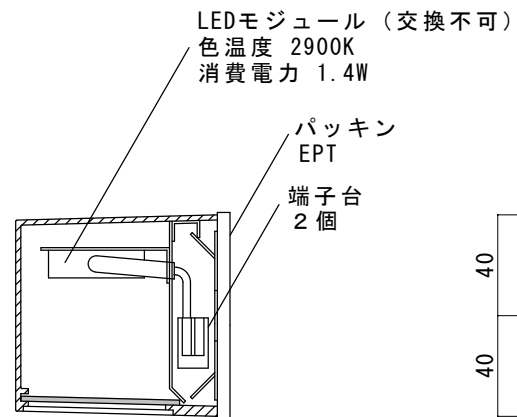

天面

正面

側面

底面

断面

LEDモジュール

入力電力	AC100V
消費電力	1.4W
色温度	2900K

背面

品名 ポーギ
ウォールライト

規格・名称 UA01021

作成日 : 2022.04.08

重量 : 0.6kg

縮尺 S=1:3
(用紙サイズ : A4)

株式会社ユニソン