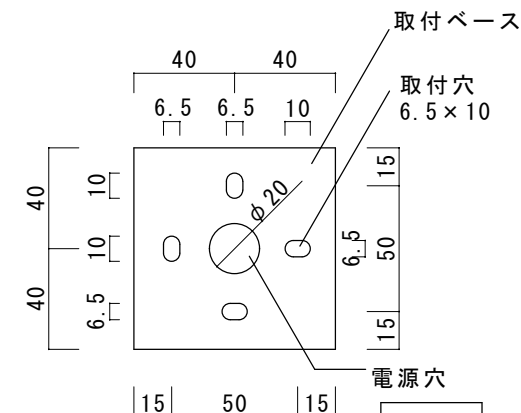

天面

正面

側面

底面

断面

LEDモジュール

入力電力	AC100V
消費電力	1.4W
色温度	2900K

背面

品名 ポーギ
ウォールライト

規格・名称 UA01021

作成日 : 2022.04.08

重量 : 0.6kg

縮尺 S=1:3
(用紙サイズ : A4)

株式会社ユニソン