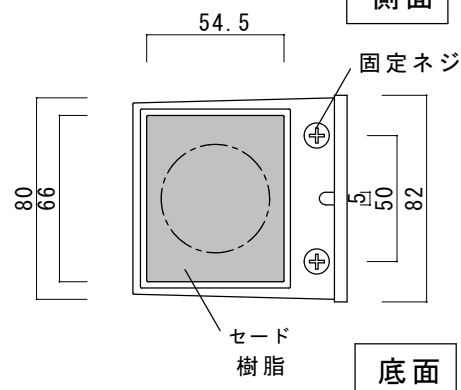

天面

正面

側面

底面

断面

LEDモジュール

入力電力	AC100V
消費電力	1.4W
色温度	2900K

背面

品名 ポーギ
ウォールライト

規格・名称 UA01021

作成日 : 2022.04.08

重量 : 0.6kg

縮尺 S=1:3
(用紙サイズ : A4)

株式会社ユニソン