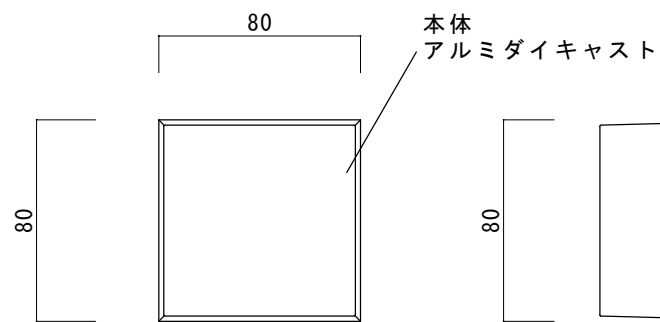

天面

正面

側面

底面

断面

LEDモジュール

入力電力	AC100V
消費電力	1.4W
色温度	2900K

背面

品名 ポーギ
ウォールライト

規格・名称 UA01021

作成日 : 2022.04.08

重量 : 0.6kg

縮尺 S=1:3
(用紙サイズ : A4)

株式会社ユニソン