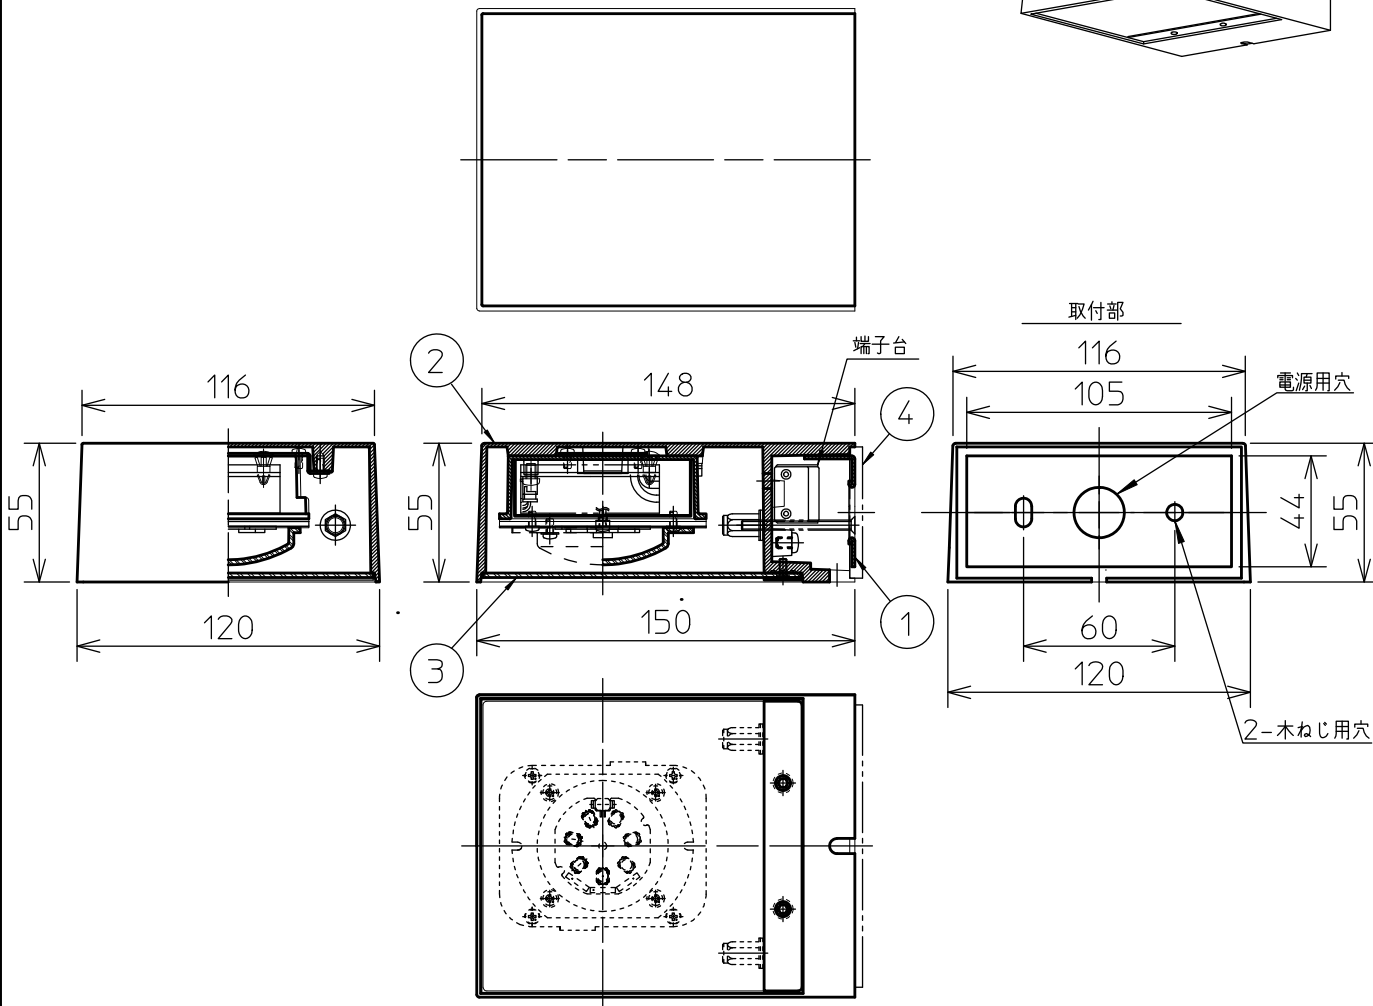

姿図

定格光束	475 Lm
LED照明器具の固有エネルギー消費効率	77.8 Lm/W

⚠ 安全に関するご注意

- この器具は、一般通常環境の屋外防雨形壁面取付専用器具です。一般通常環境以外の所、天井、傾斜天井、浴室、サウナ風呂、湿気の多い所、床面では使用しないでください。落下・感電・火災の原因になります。
- 電源電圧は、器具銘板に記載されている定格電圧±6%内でご使用下さい。また、電源周波数は器具銘板に従って正しく使用してください。感電・火災の原因になります。
- 器具の取付面は、ベースパッキンの大きさ以上の平らな面に仕上げて下さい。感電・火災の原因になります。
- この器具は木ねじ取付専用器具です。必ず木ねじ(2本)で補強材のある位置に取付けて下さい。落下の原因になります。

- 指定方向以外での取付は、落下・破損の原因になります。

7				機能	防雨用		特記事項 AC 100V 拡散パネル付 調光器との併用はできません LEDモジュール寿命 40000時間	
6			取付場所	屋外壁面取付専用				
5			電源接続	端子台				
4	ベースパッキン	EPT スポンジ	白	消費電力	6.1 W	定格電圧		100 V
3	前面カバー	アクリル	乳白(マット)	適合ランプ	LED6.1W × 1灯			
2	本体	アルミダイカスト	白塗装	付・別売	演色性 Ra83		※取付方向 姿図通り スイッチ無し	
1	取付座	鋼板	脱脂		電球色 (2700K)			
No.	部品名	材質	備考	器具重量	約 0.7 kg		松原 峠田 ⑤	