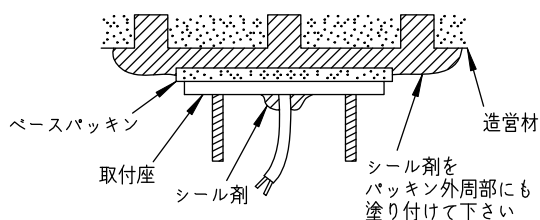

姿図

定格光束	475 Lm
LED照明器具の固有エネルギー消費効率	77.8 Lm/W

⚠ 安全に関するご注意

- この器具は、一般通常環境の屋外防雨形壁面取付専用器具です。一般通常環境以外の所、天井、傾斜天井、浴室、サウナ風呂、湿気の多い所、床面では使用しないでください。落下・感電・火災の原因になります。
- 電源電圧は、器具銘板に記載されている定格電圧±6%内でご使用下さい。また、電源周波数は器具銘板に従って正しく使用してください。感電・火災の原因になります。
- 器具の取付面は、ベースパッキンの大きさ以上の平らな面に仕上げて下さい。感電・火災の原因になります。
- この器具は木ねじ取付専用器具です。必ず木ねじ(2本)で補強材のある位置に取付けて下さい。落下の原因になります。

- 指定方向以外での取付は、落下・破損の原因になります。

7				機能	防雨用		特記事項 AC 100V 拡散パネル付 調光器との併用はできません LEDモジュール寿命 40000時間	
6			取付場所	屋外壁面取付専用				
5			電源接続	端子台				
4	ベースパッキン	EPT スポンジ	白	消費電力	6.1 W	定格電圧		100 V
3	前面カバー	アクリル	乳白(マット)	適合ランプ	LED6.1W × 1灯			
2	本体	アルミダイカスト	白塗装	付・別売	演色性 Ra83		※取付方向 姿図通り スイッチ無し	
1	取付座	鋼板	脱脂		電球色 (2700K)			
No.	部品名	材質	備考	器具重量	約 0.7 kg		松原 峠田 ⑤	