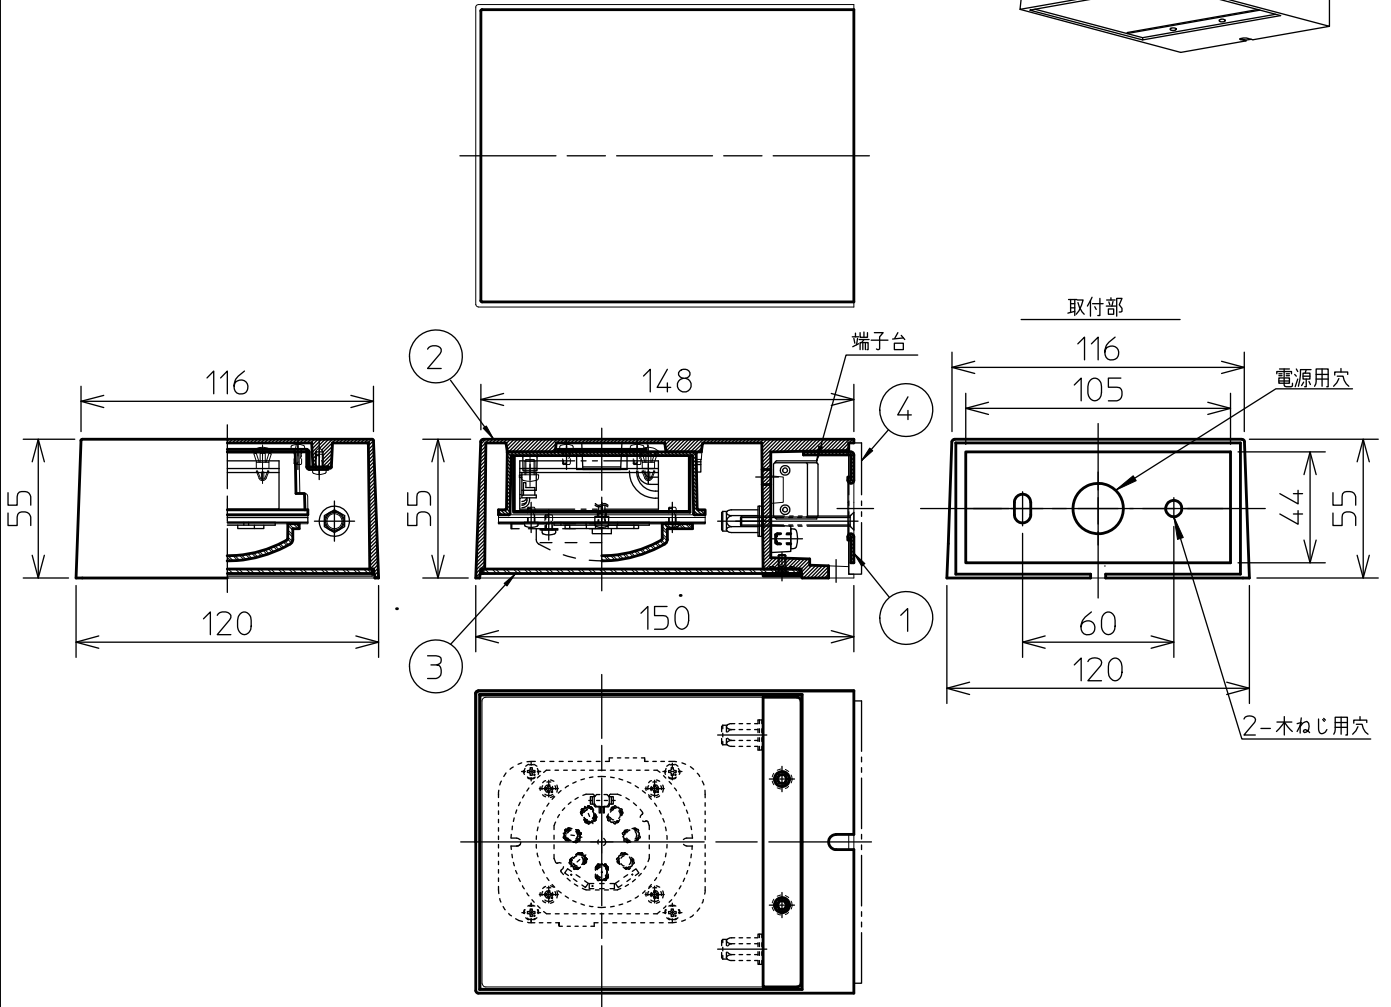

姿図

定格光束	475 Lm
LED照明器具の固有エネルギー消費効率	77.8 Lm/W

⚠ 安全に関するご注意

- この器具は、一般通常環境の屋外防雨形壁面取付専用器具です。一般通常環境以外の所、天井、傾斜天井、浴室、サウナ風呂、湿気の多い所、床面では使用しないでください。落下・感電・火災の原因になります。
- 電源電圧は、器具銘板に記載されている定格電圧±6%内でご使用下さい。また、電源周波数は器具銘板に従って正しく使用してください。感電・火災の原因になります。
- 器具の取付面は、ベースパッキンの大きさ以上の平らな面に仕上げて下さい。感電・火災の原因になります。
- この器具は木ねじ取付専用器具です。必ず木ねじ(2本)で補強材のある位置に取付けて下さい。落下の原因になります。
- 指定方向以外での取付は、落下・破損の原因になります。

取付座
ベースパッキン
シール剤
シール剤をパッキン外周部にも塗り付けて下さい
造営材

7				機能	防雨用		特記事項 AC 100V 拡散パネル付 調光器との併用はできません LEDモジュール寿命 40000時間	
6				取付場所	屋外壁面取付専用			
5				電源接続	端子台			
4	ベースパッキン	EPT スポンジ	白	消費電力	6.1 W	定格電圧		100 V
3	前面カバー	アクリル	乳白(マット)	適合ランプ	LED6.1W × 1灯			
2	本体	アルミダイカスト	黒塗装	付・別売	演色性 Ra83 電球色 (2700K)		※取付方向 姿図通り	
1	取付座	鋼板	脱脂				スイッチ無し	
No.	部品名	材質	備考	器具重量	約 0.7 kg		松原 峠田 ⑤	