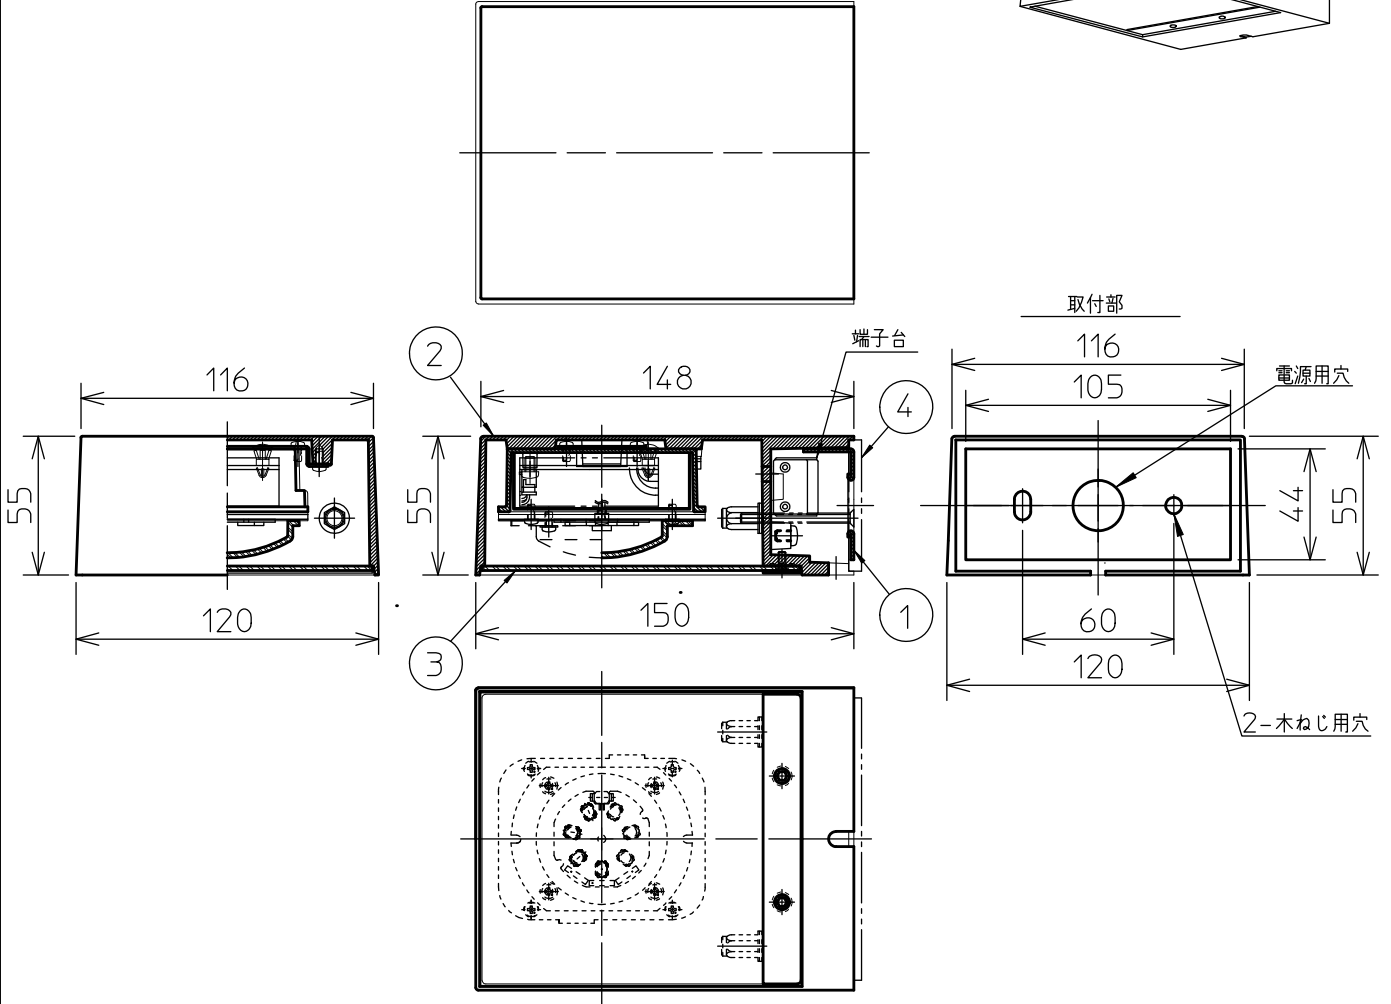

姿図

定格光束	475 Lm
LED照明器具の固有エネルギー消費効率	77.8 Lm/W

⚠ 安全に関するご注意

- この器具は、一般通常環境の屋外防雨形壁面取付専用器具です。一般通常環境以外の所、天井、傾斜天井、浴室、サウナ風呂、湿気の多い所、床面では使用しないでください。落下・感電・火災の原因になります。
- 電源電圧は、器具銘板に記載されている定格電圧±6%内でご使用下さい。また、電源周波数は器具銘板に従って正しく使用してください。感電・火災の原因になります。
- 器具の取付面は、ベースバックンの大きさ以上の平らな面に仕上げて下さい。感電・火災の原因になります。
- この器具は木ねじ取付専用器具です。必ず木ねじ(2本)で補強材のある位置に取付けて下さい。落下の原因になります。
- 指定方向以外での取付は、落下・破損の原因になります。

7				機能	防雨用		特記事項 AC 100V 拡散パネル付 調光器との併用はできません LEDモジュール寿命 40000時間	
6			取付場所	屋外壁面取付専用				
5			電源接続	端子台				
4	ベースバックン	EPT スポンジ	白	消費電力	6.1 W	定格電圧		100 V
3	前面カバー	アクリル	乳白(マット)	適合ランプ	LED6.1W × 1灯		※取付方向 姿図通り スイッチ無し	
2	本体	アルミダイカスト	シルバー塗装	付別売	演色性 Ra83 電球色 (2700K)			
1	取付座	鋼板	脱脂	器具重量	約 0.7 kg			
No.	部品名	材質	備考	器具重量			約 0.7 kg	松原 峠田 ⑤