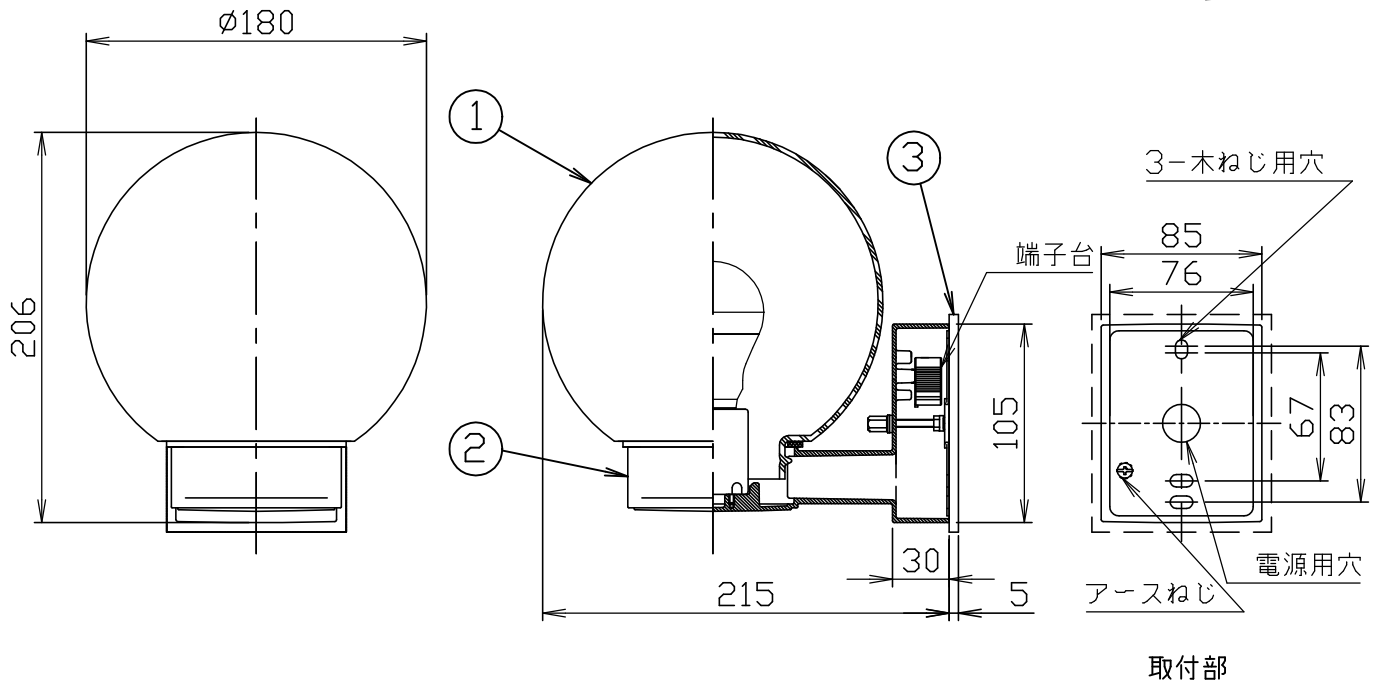

姿図

安全に関するご注意

- この器具は、一般通常環境の屋外防雨壁面取付専用器具です。一般通常環境以外の所、天井、傾斜天井、浴室、サウナ風呂、湿気の多いところでは使用しないでください。落下・感電・火災の原因になります。
- 電源電圧は、定格電圧 $\pm 6\%$ 内でご使用下さい。感電・火災の原因になります。
- 器具の取付面は、ベースパッキンの大きさ以上の平らな面に仕上げて下さい。感電・火災の原因になります。
- この器具は木ねじ取付専用器具です。必ず木ねじ(2本)で補強材のある位置に取付けて下さい。落下の原因になります。

取付座
ベースパッキン
シール剤
造管材
シール剤をパッキン外周部にも塗り付けて下さい

定格光束	400Lm
LED照明器具の固有エネルギー消費効率	93Lm/W
LEDランプ寿命	40000時間

				機能	防雨用	特記事項		
7				取付場所	屋外 壁付専用	カバーネジ込式 上向付・下向付兼用 調光器併用不可		
6			電源接続	端子台				
5			消費電力	4.3 W	定格電圧			100 V
4			電気容量	7 VA				
3	ベースパッキン	EPTスポンジ	黒	LED 付 交換可	LED電球 4.3W 演色性 Ra83 電球色(2700K) LDA4L-G/40/2783X1灯 E26 大光電機(株)製	スイッチ無し		
2	本体	アルミダイカスト	黒塗装					
1	グローブ	ガラス	乳白					
No.	部品名	材質	備考	器具質量	約	1.2 kg	松原 老田 ⑦	