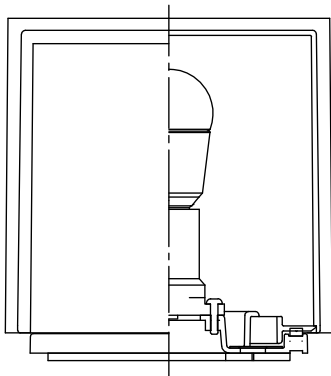

姿図

⚠ 安全に関するご注意

- この器具は、一般通常環境の屋内・屋外兼用防雨・防湿形壁付・門柱取付兼用器具です。一般通常環境以外の所、天井、傾斜天井、サウナ風呂、では使用しないでください。
落下・感電・火災の原因になります。
- 電源電圧は、定格電圧±6%内でご使用ください。
感電・火災の原因になります。
- 器具の取付面は、ベースパッキンの大きさ以上の平らな面に仕上げて下さい。
感電・火災の原因になります。
- この器具は木ねじ取付専用器具です。落下防止のため、必ず木ねじ(2本)で補強材のある位置に取付けてください。

定格光束	130Lm
LED照明器具の固有エネルギー消費効率	30.9Lm/W
LED光源寿命	40000時間

				機能	防雨・防湿用	特記事項 カバー回転式 密閉型 調光器併用不可 スイッチ無し
7				取付場所	屋内・屋外 壁付・門柱兼用	
6				電源接続	端子台	
5				消費電力	4.2 W 定格電圧 100 V	
4	ベースパッキン		黒	電気容量	7 VA	
3	飾り	ABS樹脂	白塗装	LED 付 交換可	LED電球 4.2W 演色性 Ra82 電球色(2700K) LDA4L-H-E17×1灯 E17 大光電機(株)製	
2	カバー	アクリル	乳白(マット)			
1	本体	プラスチック	白			
No.	部品名	材質	備考	器具重量	約 0.5 kg	松原 坂本 ⑦