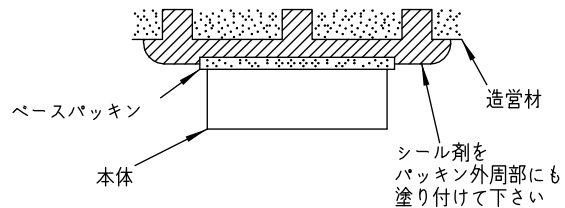

姿図

⚠ 安全に関するご注意

- この器具は、一般通常環境の屋内・屋外兼用防雨・防湿形壁付・門柱取付兼用器具です。一般通常環境以外の所、天井、傾斜天井、サウナ風呂、では使用しないでください。
落下・感電・火災の原因になります。
- 電源電圧は、定格電圧±6%内でご使用ください。
感電・火災の原因になります。
- 器具の取付面は、ベースパッキンの大きさ以上の平らな面に仕上げて下さい。
感電・火災の原因になります。
- この器具は木ねじ取付専用器具です。落下防止のため、必ず木ねじ(2本)で補強材のある位置に取付けてください。

定格光束	130Lm
LED照明器具の固有エネルギー消費効率	30.9Lm/W
LED光源寿命	40000時間

				機能	防雨・防湿用	特記事項 カバー回転式 密閉型 調光器併用不可 スイッチ無し
7				取付場所	屋内・屋外 壁付・門柱兼用	
6				電源接続	端子台	
5				消費電力	4.2 W 定格電圧 100 V	
4	ベースパッキン		黒	電気容量	7 VA	
3	飾り	ABS樹脂	白塗装	LED 付 交換可	LED電球 4.2W 演色性 Ra82 電球色(2700K) LDA4L-H-E17×1灯 E17 大光電機(株)製	
2	カバー	アクリル	乳白(マット)			
1	本体	プラスチック	白			
No.	部品名	材質	備考	器具重量	約 0.5 kg	松原 坂本 ⑦