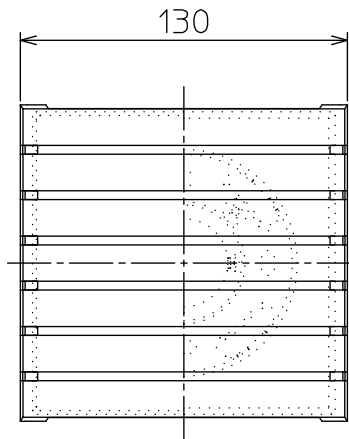

姿図

⚠ 安全に関するご注意

- この器具は、一般通常環境の屋内・屋外兼用防雨・防湿形壁付・門柱取付兼用器具です。一般通常環境以外の所、天井、傾斜天井、サウナ風呂、では使用しないでください。
落下・感電・火災の原因になります。
- 電源電圧は、定格電圧±6%内でご使用ください。
感電・火災の原因になります。
- 器具の取付面は、ベースパッキンの大きさ以上の平らな面に仕上げて下さい。
感電・火災の原因になります。
- この器具は木ねじ取付専用器具です。落下防止のため、必ず木ねじ(2本)で補強材のある位置に取付けてください。

定格光束	130Lm
LED照明器具の固有エネルギー消費効率	30.9Lm/W
LED光源寿命	40000時間

				機能	防雨・防湿用	特記事項 カバー回転式 密閉型 調光器併用不可 スイッチ無し
7				取付場所	屋内・屋外 壁付・門柱兼用	
6				電源接続	端子台	
5				消費電力	4.2 W 定格電圧 100 V	
4	ベースパッキン		黒	電気容量	7 VA	
3	飾り	ABS樹脂	白塗装	LED 付 交換可	LED電球 4.2W 演色性 Ra82 電球色(2700K) LDA4L-H-E17×1灯 E17 大光電機(株)製	
2	カバー	アクリル	乳白(マット)			
1	本体	プラスチック	白			
No.	部品名	材質	備考	器具重量	約 0.5 kg	松原 坂本 ⑦