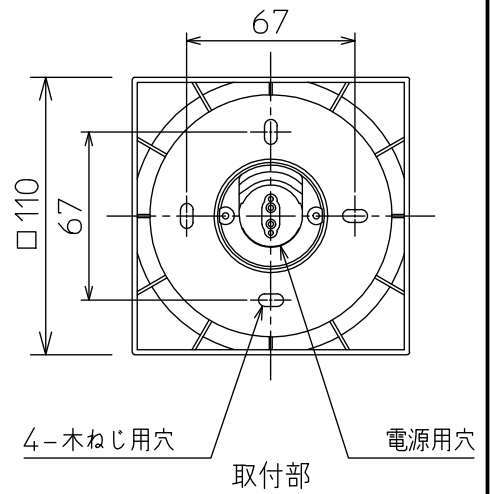

姿図

⚠ 安全に関するご注意

- この器具は、一般通常環境の屋内・屋外兼用防雨・防湿形壁付・門柱取付兼用器具です。一般通常環境以外の所、天井、傾斜天井、サウナ風呂、では使用しないでください。
落下・感電・火災の原因になります。
- 電源電圧は、定格電圧±6%内でご使用ください。
感電・火災の原因になります。
- 器具の取付面は、ベースパッキンの大きさ以上の平らな面に仕上げて下さい。
感電・火災の原因になります。
- この器具は木ねじ取付専用器具です。落下防止のため、必ず木ねじ(2本)で補強材のある位置に取付けてください。

定格光束	130Lm
LED照明器具の固有エネルギー消費効率	30.9Lm/W
LED光源寿命	40000時間

				機能	防雨・防湿用	特記事項 カバー回転式 密閉型 調光器併用不可 スイッチ無し
7				取付場所	屋内・屋外 壁付・門柱兼用	
6				電源接続	端子台	
5				消費電力	4.2 W 定格電圧 100 V	
4	ベースパッキン		黒	電気容量	7 VA	
3	飾り	ABS樹脂	白塗装	LED 付 交換可	LED電球 4.2W 演色性 Ra82 電球色(2700K) LDA4L-H-E17×1灯 E17 大光電機(株)製	
2	カバー	アクリル	乳白(マット)			
1	本体	プラスチック	白			
No.	部品名	材質	備考	器具重量	約 0.5 kg	松原 坂本 ⑦