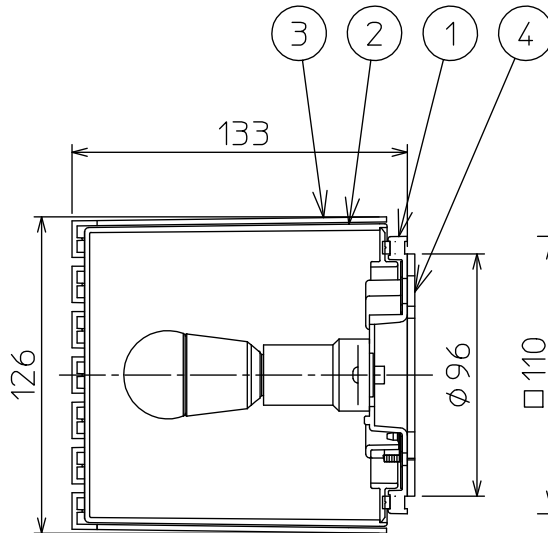

姿図

⚠ 安全に関するご注意

- この器具は、一般通常環境の屋内・屋外兼用防雨・防湿形壁付・門柱取付兼用器具です。一般通常環境以外の所、天井、傾斜天井、サウナ風呂、では使用しないでください。
落下・感電・火災の原因になります。
- 電源電圧は、定格電圧±6%内でご使用ください。
感電・火災の原因になります。
- 器具の取付面は、ベースパッキンの大きさ以上の平らな面に仕上げて下さい。
感電・火災の原因になります。
- この器具は木ねじ取付専用器具です。落下防止のため、必ず木ねじ(2本)で補強材のある位置に取付けてください。

定格光束	130Lm
LED照明器具の固有エネルギー消費効率	30.9Lm/W
LED光源寿命	40000時間

				機能	防雨・防湿用	特記事項 カバー回転式 密閉型 調光器併用不可 スイッチ無し
7				取付場所	屋内・屋外 壁付・門柱兼用	
6				電源接続	端子台	
5				消費電力	4.2 W 定格電圧 100 V	
4	ベースパッキン		黒	電気容量	7 VA	
3	飾り	ABS樹脂	白塗装	LED 付 交換可	LED電球 4.2W 演色性 Ra82 電球色(2700K) LDA4L-H-E17×1灯 E17 大光電機(株)製	
2	カバー	アクリル	乳白(マット)			
1	本体	プラスチック	白			
No.	部品名	材質	備考	器具重量	約 0.5 kg	松原 坂本 ⑦