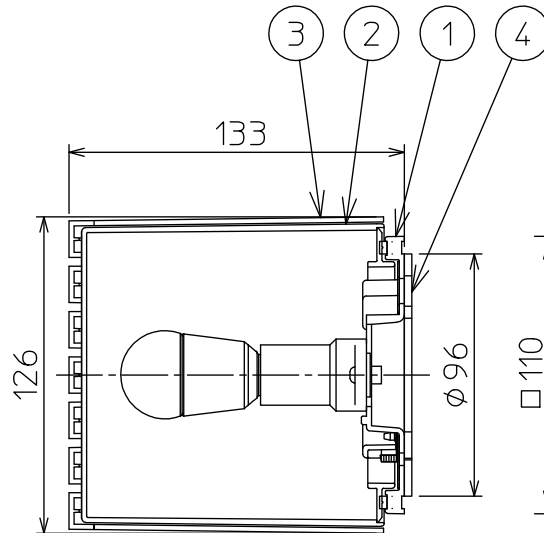

姿図

⚠ 安全に関するご注意

- この器具は、一般通常環境の屋内・屋外兼用防雨・防湿形壁付・門柱取付兼用器具です。一般通常環境以外の所、天井、傾斜天井、サウナ風呂、では使用しないでください。
落下・感電・火災の原因になります。
- 電源電圧は、定格電圧±6%内でご使用ください。
感電・火災の原因になります。
- 器具の取付面は、ベースパッキンの大きさ以上の平らな面に仕上げて下さい。
感電・火災の原因になります。
- この器具は木ねじ取付専用器具です。落下防止のため、必ず木ねじ(2本)で補強材のある位置に取付けてください。

定格光束	130Lm
LED照明器具の固有エネルギー消費効率	30.9Lm/W
LED光源寿命	40000時間

				機能	防雨・防湿用	特記事項 カバー回転式 密閉型 調光器併用不可 スイッチ無し
7				取付場所	屋内・屋外 壁付・門柱兼用	
6				電源接続	端子台	
5				消費電力	4.2 W 定格電圧 100 V	
4	ベースパッキン		黒	電気容量	7 VA	
3	飾り	ABS樹脂	黒塗装	LED 付 交換可	LED電球 4.2W 演色性 Ra82 電球色(2700K) LDA4L-H-E17×1灯 E17 大光電機(株)製	
2	カバー	アクリル	乳白(マット)			
1	本体	プラスチック	白			
No.	部品名	材質	備考	器具重量	約 0.5 kg	松原 坂本 ⑦