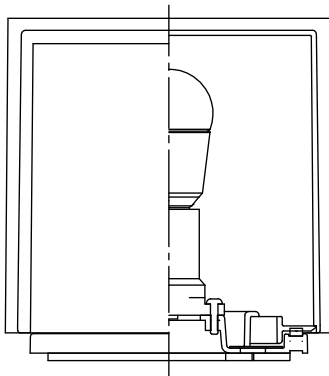

姿図

⚠ 安全に関するご注意

- この器具は、一般通常環境の屋内・屋外兼用防雨・防湿形壁付・門柱取付兼用器具です。一般通常環境以外の所、天井、傾斜天井、サウナ風呂、では使用しないでください。
落下・感電・火災の原因になります。
- 電源電圧は、定格電圧±6%内でご使用ください。
感電・火災の原因になります。
- 器具の取付面は、ベースパッキンの大きさ以上の平らな面に仕上げて下さい。
感電・火災の原因になります。
- この器具は木ねじ取付専用器具です。落下防止のため、必ず木ねじ(2本)で補強材のある位置に取付けてください。

定格光束	130Lm
LED照明器具の固有エネルギー消費効率	30.9Lm/W
LED光源寿命	40000時間

				機能	防雨・防湿用	特記事項 カバー回転式 密閉型 調光器併用不可 スイッチ無し
7				取付場所	屋内・屋外 壁付・門柱兼用	
6				電源接続	端子台	
5				消費電力	4.2 W 定格電圧 100 V	
4	ベースパッキン		黒	電気容量	7 VA	
3	飾り	ABS樹脂	黒塗装	LED 付 交換可	LED電球 4.2W 演色性 Ra82 電球色(2700K) LDA4L-H-E17×1灯 E17 大光電機(株)製	
2	カバー	アクリル	乳白(マット)			
1	本体	プラスチック	白			
No.	部品名	材質	備考	器具重量	約 0.5 kg	松原 坂本 ⑦