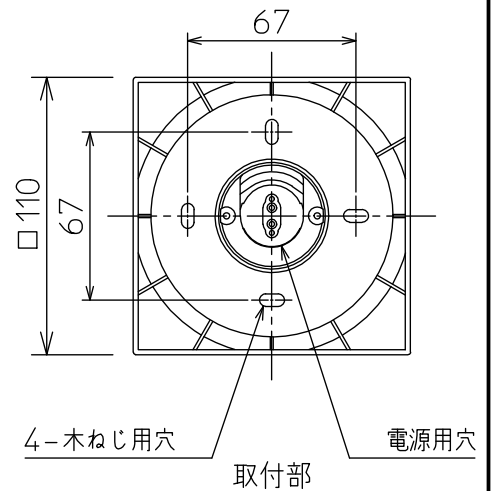

姿図

⚠ 安全に関するご注意

- この器具は、一般通常環境の屋内・屋外兼用防雨・防湿形壁付・門柱取付兼用器具です。一般通常環境以外の所、天井、傾斜天井、サウナ風呂、では使用しないでください。
落下・感電・火災の原因になります。
- 電源電圧は、定格電圧±6%内でご使用ください。
感電・火災の原因になります。
- 器具の取付面は、ベースパッキンの大きさ以上の平らな面に仕上げて下さい。
感電・火災の原因になります。
- この器具は木ねじ取付専用器具です。落下防止のため、必ず木ねじ(2本)で補強材のある位置に取付けてください。

定格光束	130Lm
LED照明器具の固有エネルギー消費効率	30.9Lm/W
LED光源寿命	40000時間

				機能	防雨・防湿用	特記事項 カバー回転式 密閉型 調光器併用不可 スイッチ無し
7				取付場所	屋内・屋外 壁付・門柱兼用	
6				電源接続	端子台	
5				消費電力	4.2 W 定格電圧 100 V	
4	ベースパッキン		黒	電気容量	7 VA	
3	飾り	ABS樹脂	黒塗装	LED 付 交換可	LED電球 4.2W 演色性 Ra82 電球色(2700K) LDA4L-H-E17×1灯 E17 大光電機(株)製	
2	カバー	アクリル	乳白(マット)			
1	本体	プラスチック	白			
No.	部品名	材質	備考	器具重量	約 0.5 kg	松原 坂本 ⑦