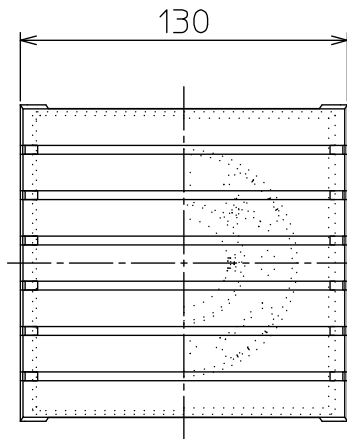

姿図

⚠ 安全に関するご注意

- この器具は、一般通常環境の屋内・屋外兼用防雨・防湿形壁付・門柱取付兼用器具です。一般通常環境以外の所、天井、傾斜天井、サウナ風呂、では使用しないでください。
落下・感電・火災の原因になります。
- 電源電圧は、定格電圧±6%内でご使用ください。
感電・火災の原因になります。
- 器具の取付面は、ベースパッキンの大きさ以上の平らな面に仕上げて下さい。
感電・火災の原因になります。
- この器具は木ねじ取付専用器具です。落下防止のため、必ず木ねじ(2本)で補強材のある位置に取付けてください。

定格光束	130Lm
LED照明器具の固有エネルギー消費効率	30.9Lm/W
LED光源寿命	40000時間

				機能	防雨・防湿用	特記事項 カバー回転式 密閉型 調光器併用不可 スイッチ無し
7				取付場所	屋内・屋外 壁付・門柱兼用	
6				電源接続	端子台	
5				消費電力	4.2 W 定格電圧 100 V	
4	ベースパッキン		黒	電気容量	7 VA	
3	飾り	ABS樹脂	黒塗装	LED 付 交換可	LED電球 4.2W 演色性 Ra82 電球色(2700K) LDA4L-H-E17×1灯 E17 大光電機(株)製	
2	カバー	アクリル	乳白(マット)			
1	本体	プラスチック	白			
No.	部品名	材質	備考	器具重量	約 0.5 kg	松原 坂本 ⑦