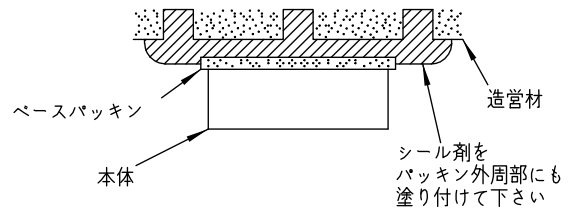

姿図

⚠ 安全に関するご注意

- この器具は、一般通常環境の屋内・屋外兼用防雨・防湿形壁付・門柱取付兼用器具です。一般通常環境以外の所、天井、傾斜天井、サウナ風呂、では使用しないでください。
落下・感電・火災の原因になります。
- 電源電圧は、定格電圧±6%内でご使用ください。
感電・火災の原因になります。
- 器具の取付面は、ベースパッキンの大きさ以上の平らな面に仕上げて下さい。
感電・火災の原因になります。
- この器具は木ねじ取付専用器具です。落下防止のため、必ず木ねじ(2本)で補強材のある位置に取付けてください。

定格光束	130Lm
LED照明器具の固有エネルギー消費効率	30.9Lm/W
LED光源寿命	40000時間

				機能	防雨・防湿用	特記事項 カバー回転式 密閉型 調光器併用不可 スイッチ無し
7				取付場所	屋内・屋外 壁付・門柱兼用	
6				電源接続	端子台	
5				消費電力	4.2 W 定格電圧 100 V	
4	ベースパッキン		黒	電気容量	7 VA	
3	飾り	ABS樹脂	黒塗装	LED 付 交換可	LED電球 4.2W 演色性 Ra82 電球色(2700K) LDA4L-H-E17×1灯 E17 大光電機(株)製	
2	カバー	アクリル	乳白(マット)			
1	本体	プラスチック	白			
No.	部品名	材質	備考	器具重量	約 0.5 kg	松原 坂本 ⑦