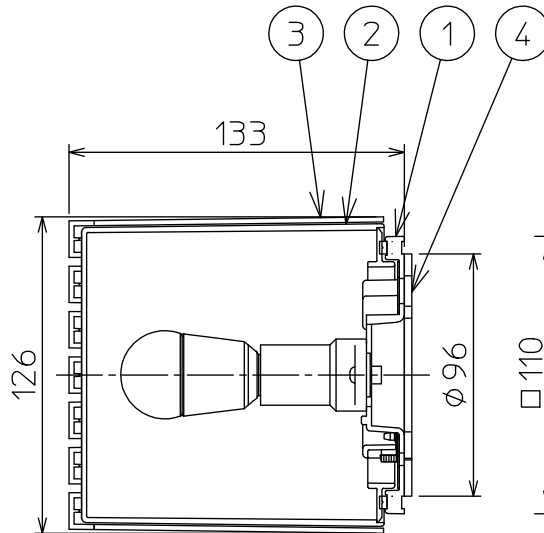

姿図

⚠ 安全に関するご注意

- この器具は、一般通常環境の屋内・屋外兼用防雨・防湿形壁付・門柱取付兼用器具です。一般通常環境以外の所、天井、傾斜天井、サウナ風呂、では使用しないでください。
落下・感電・火災の原因になります。
- 電源電圧は、定格電圧±6%内でご使用ください。
感電・火災の原因になります。
- 器具の取付面は、ベースパッキンの大きさ以上の平らな面に仕上げて下さい。
感電・火災の原因になります。
- この器具は木ねじ取付専用器具です。落下防止のため、必ず木ねじ(2本)で補強材のある位置に取付けてください。

定格光束	130Lm
LED照明器具の固有エネルギー消費効率	30.9Lm/W
LED光源寿命	40000時間

				機能	防雨・防湿用	特記事項 カバー回転式 密閉型 調光器併用不可 スイッチ無し
7				取付場所	屋内・屋外 壁付・門柱兼用	
6				電源接続	端子台	
5				消費電力	4.2 W 定格電圧 100 V	
4	ベースパッキン		黒	電気容量	7 VA	
3	飾り	ABS樹脂	シルバー塗装	LED 付 交換可	LED電球 4.2W 演色性 Ra82 電球色(2700K) LDA4L-H-E17×1灯 E17 大光電機(株)製	
2	カバー	アクリル	乳白(マット)			
1	本体	プラスチック	白			
No.	部品名	材質	備考	器具重量	約 0.5 kg	松原 坂本 ⑦