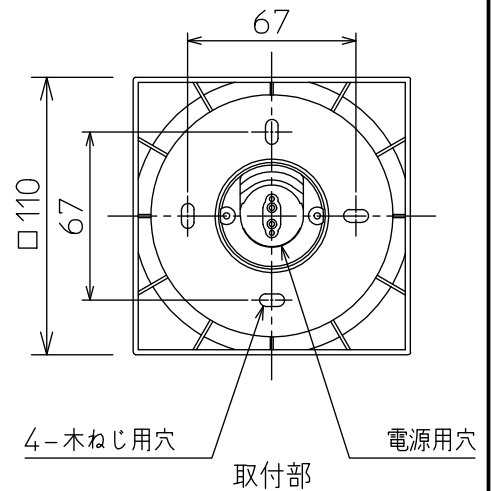

姿図

⚠ 安全に関するご注意

- この器具は、一般通常環境の屋内・屋外兼用防雨・防湿形壁付・門柱取付兼用器具です。一般通常環境以外の所、天井、傾斜天井、サウナ風呂、では使用しないでください。
落下・感電・火災の原因になります。
- 電源電圧は、定格電圧±6%内でご使用ください。
感電・火災の原因になります。
- 器具の取付面は、ベースパッキンの大きさ以上の平らな面に仕上げて下さい。
感電・火災の原因になります。
- この器具は木ねじ取付専用器具です。落下防止のため、必ず木ねじ(2本)で補強材のある位置に取付けてください。

定格光束	130Lm
LED照明器具の固有エネルギー消費効率	30.9Lm/W
LED光源寿命	40000時間

				機能	防雨・防湿用	特記事項 カバー回転式 密閉型 調光器併用不可 スイッチ無し
7				取付場所	屋内・屋外 壁付・門柱兼用	
6				電源接続	端子台	
5				消費電力	4.2 W 定格電圧 100 V	
4	ベースパッキン		黒	電気容量	7 VA	
3	飾り	ABS樹脂	シルバー塗装	LED 付 交換可	LED電球 4.2W 演色性 Ra82 電球色(2700K) LDA4L-H-E17×1灯 E17 大光電機(株)製	
2	カバー	アクリル	乳白(マット)			
1	本体	プラスチック	白			
No.	部品名	材質	備考	器具重量	約 0.5 kg	松原 坂本 ⑦