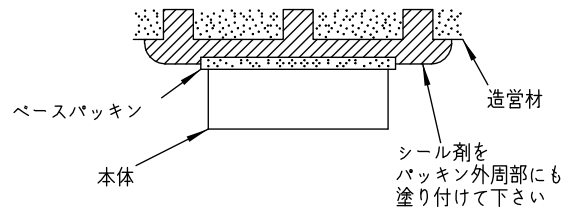

姿図

⚠ 安全に関するご注意

- この器具は、一般通常環境の屋内・屋外兼用防雨・防湿形壁付・門柱取付兼用器具です。一般通常環境以外の所、天井、傾斜天井、サウナ風呂、では使用しないでください。
落下・感電・火災の原因になります。
- 電源電圧は、定格電圧±6%内でご使用ください。
感電・火災の原因になります。
- 器具の取付面は、ベースパッキンの大きさ以上の平らな面に仕上げて下さい。
感電・火災の原因になります。
- この器具は木ねじ取付専用器具です。落下防止のため、必ず木ねじ(2本)で補強材のある位置に取付けてください。

定格光束	130Lm
LED照明器具の固有エネルギー消費効率	30.9Lm/W
LED光源寿命	40000時間

				機能	防雨・防湿用	特記事項 カバー回転式 密閉型 調光器併用不可 スイッチ無し
7				取付場所	屋内・屋外 壁付・門柱兼用	
6				電源接続	端子台	
5				消費電力	4.2 W 定格電圧 100 V	
4	ベースパッキン		黒	電気容量	7 VA	
3	飾り	ABS樹脂	シルバー塗装	LED 付 交換可	LED電球 4.2W 演色性 Ra82 電球色(2700K) LDA4L-H-E17×1灯 E17 大光電機(株)製	
2	カバー	アクリル	乳白(マット)			
1	本体	プラスチック	白			
No.	部品名	材質	備考	器具重量	約 0.5 kg	松原 坂本 ⑦