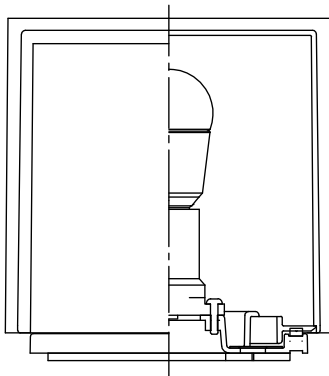

姿図

⚠ 安全に関するご注意

- この器具は、一般通常環境の屋内・屋外兼用防雨・防湿形壁付・門柱取付兼用器具です。一般通常環境以外の所、天井、傾斜天井、サウナ風呂、では使用しないでください。
落下・感電・火災の原因になります。
- 電源電圧は、定格電圧±6%内でご使用ください。
感電・火災の原因になります。
- 器具の取付面は、ベースパッキンの大きさ以上の平らな面に仕上げて下さい。
感電・火災の原因になります。
- この器具は木ねじ取付専用器具です。落下防止のため、必ず木ねじ(2本)で補強材のある位置に取付けてください。

定格光束	130Lm
LED照明器具の固有エネルギー消費効率	30.9Lm/W
LED光源寿命	40000時間

				機能	防雨・防湿用	特記事項 カバー回転式 密閉型 調光器併用不可 スイッチ無し
7				取付場所	屋内・屋外 壁付・門柱兼用	
6				電源接続	端子台	
5				消費電力	4.2 W 定格電圧 100 V	
4	ベースパッキン		黒	電気容量	7 VA	
3	飾り	ABS樹脂	シルバー塗装	LED 付 交換可	LED電球 4.2W 演色性 Ra82 電球色(2700K) LDA4L-H-E17×1灯 E17 大光電機(株)製	
2	カバー	アクリル	乳白(マット)			
1	本体	プラスチック	白			
No.	部品名	材質	備考	器具重量	約 0.5 kg	松原 坂本 ⑦