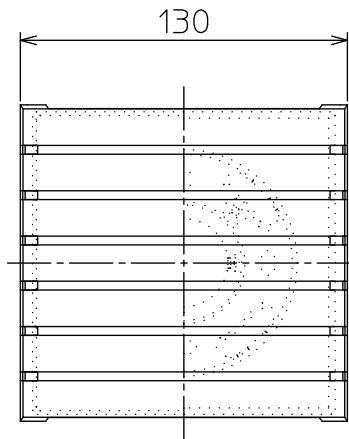

姿図

⚠ 安全に関するご注意

- この器具は、一般通常環境の屋内・屋外兼用防雨・防湿形壁付・門柱取付兼用器具です。一般通常環境以外の所、天井、傾斜天井、サウナ風呂、では使用しないでください。
落下・感電・火災の原因になります。
- 電源電圧は、定格電圧±6%内でご使用ください。
感電・火災の原因になります。
- 器具の取付面は、ベースパッキンの大きさ以上の平らな面に仕上げて下さい。
感電・火災の原因になります。
- この器具は木ねじ取付専用器具です。落下防止のため、必ず木ねじ(2本)で補強材のある位置に取付けてください。

定格光束	130Lm
LED照明器具の固有エネルギー消費効率	30.9Lm/W
LED光源寿命	40000時間

				機能	防雨・防湿用	特記事項 カバー回転式 密閉型 調光器併用不可 スイッチ無し
7				取付場所	屋内・屋外 壁付・門柱兼用	
6				電源接続	端子台	
5				消費電力	4.2 W 定格電圧 100 V	
4	ベースパッキン		黒	電気容量	7 VA	
3	飾り	ABS樹脂	シルバー塗装	LED 付 交換可	LED電球 4.2W 演色性 Ra82 電球色(2700K) LDA4L-H-E17×1灯 E17 大光電機(株)製	
2	カバー	アクリル	乳白(マット)			
1	本体	プラスチック	白			
No.	部品名	材質	備考	器具重量	約 0.5 kg	松原 坂本 ⑦